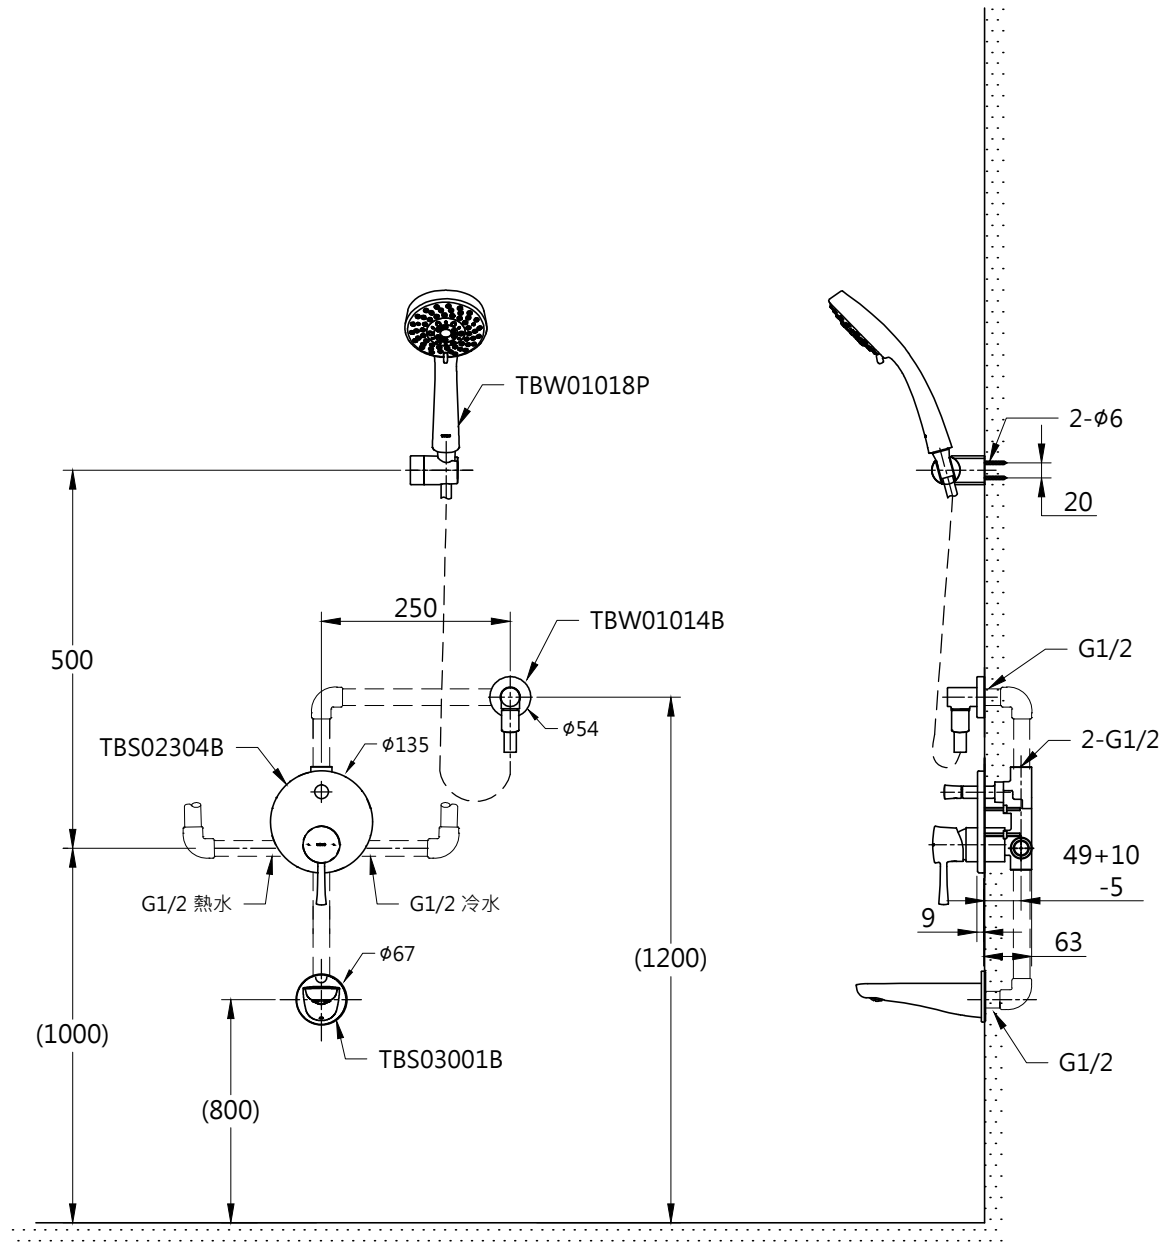

器具明細表		
品番	品名	數量
TBS02304B	開關閥面板	1
TBW01018P	蓮蓬頭	1
TBS03001B	出水口	1
TBW01014B	出水口	1

安裝注意事項:
 1.()內尺寸請依使用者的身高做調整。

TOTO		單位 mm	比例 1:10	名稱 L grade Nostalgia 埋壁淋浴組九
製圖 黃川典	檢圖 香田	審核 村田	日期 2017.05.08	品番 TBS02304B/TBW01018P TBS03001B/TBW01014B
備註	版別 01	修改日期	圖紙 A4	