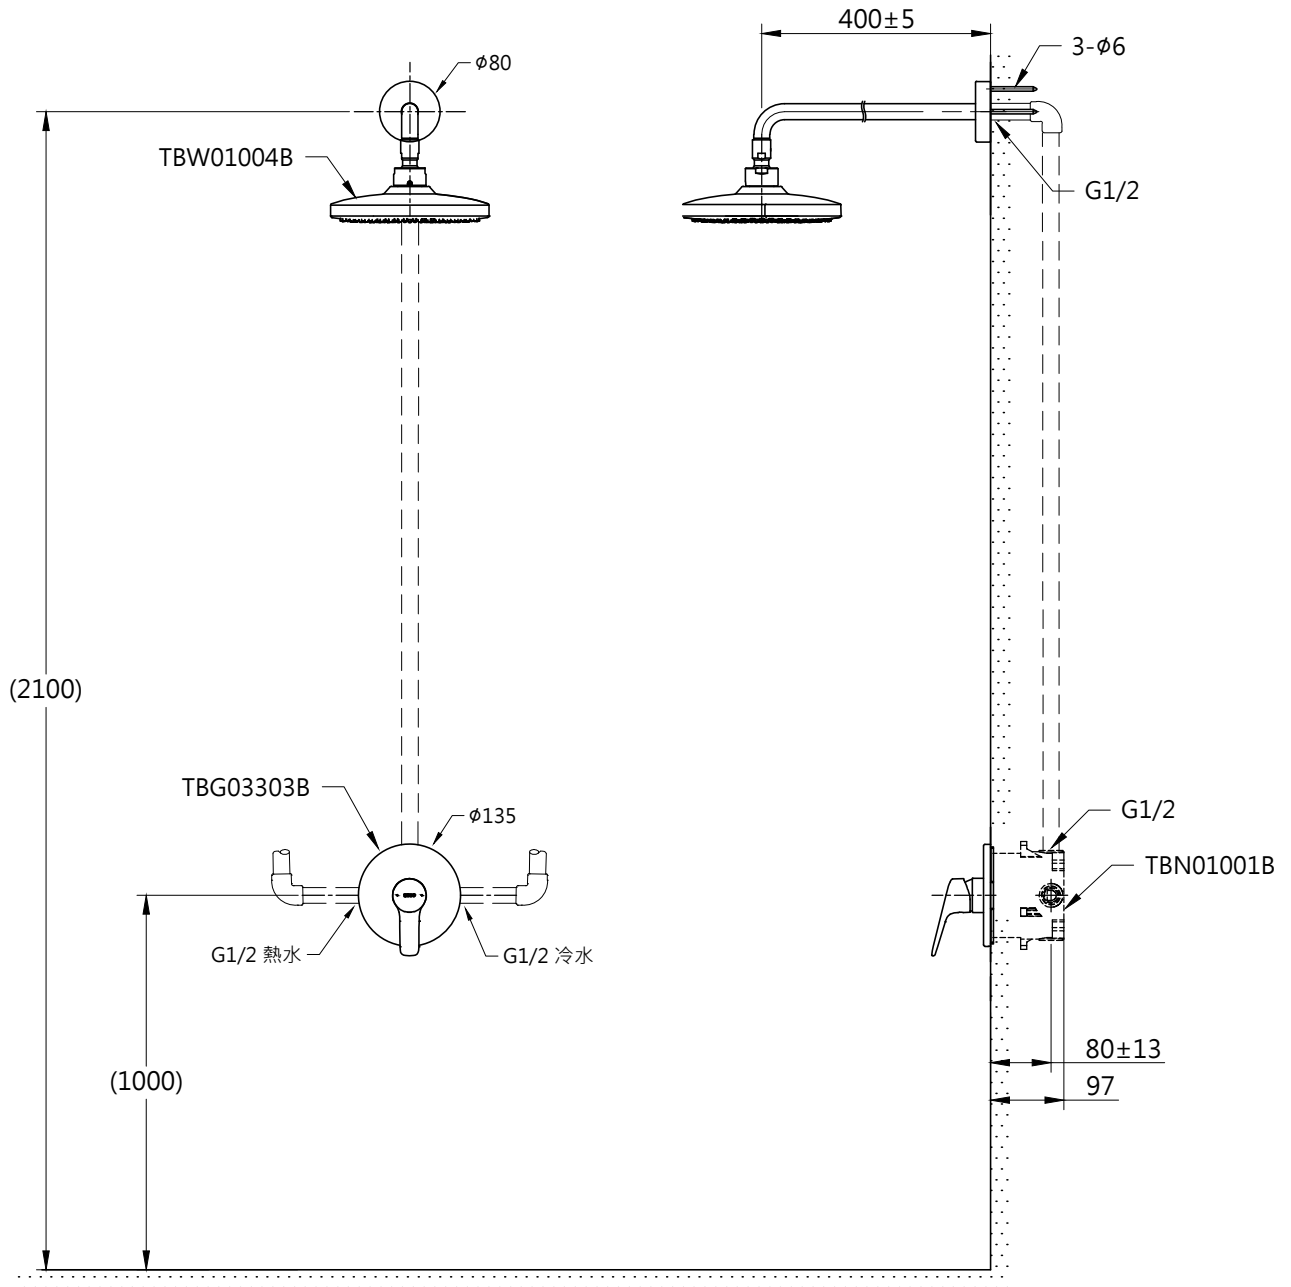

器具明細表

品番	品名	數量
TBG03303B	開關閥面板	1
TBW01004B	花灑	1
TBN01001B	埋入式本體BOX部	1

安裝注意事項:

1. 花灑高度・建議以最高使用者身高加200mm。
2. ()內尺寸請依使用者身高做調整。

TOTO

單位
mm

比例
1:10

名稱

G grade Smart
埋壁淋浴組一

製圖
黃川典

檢圖
香田

審核
村田

日期
2017.05.08

品番

TBG03303B/TBW01004B
TBN01001B

備註