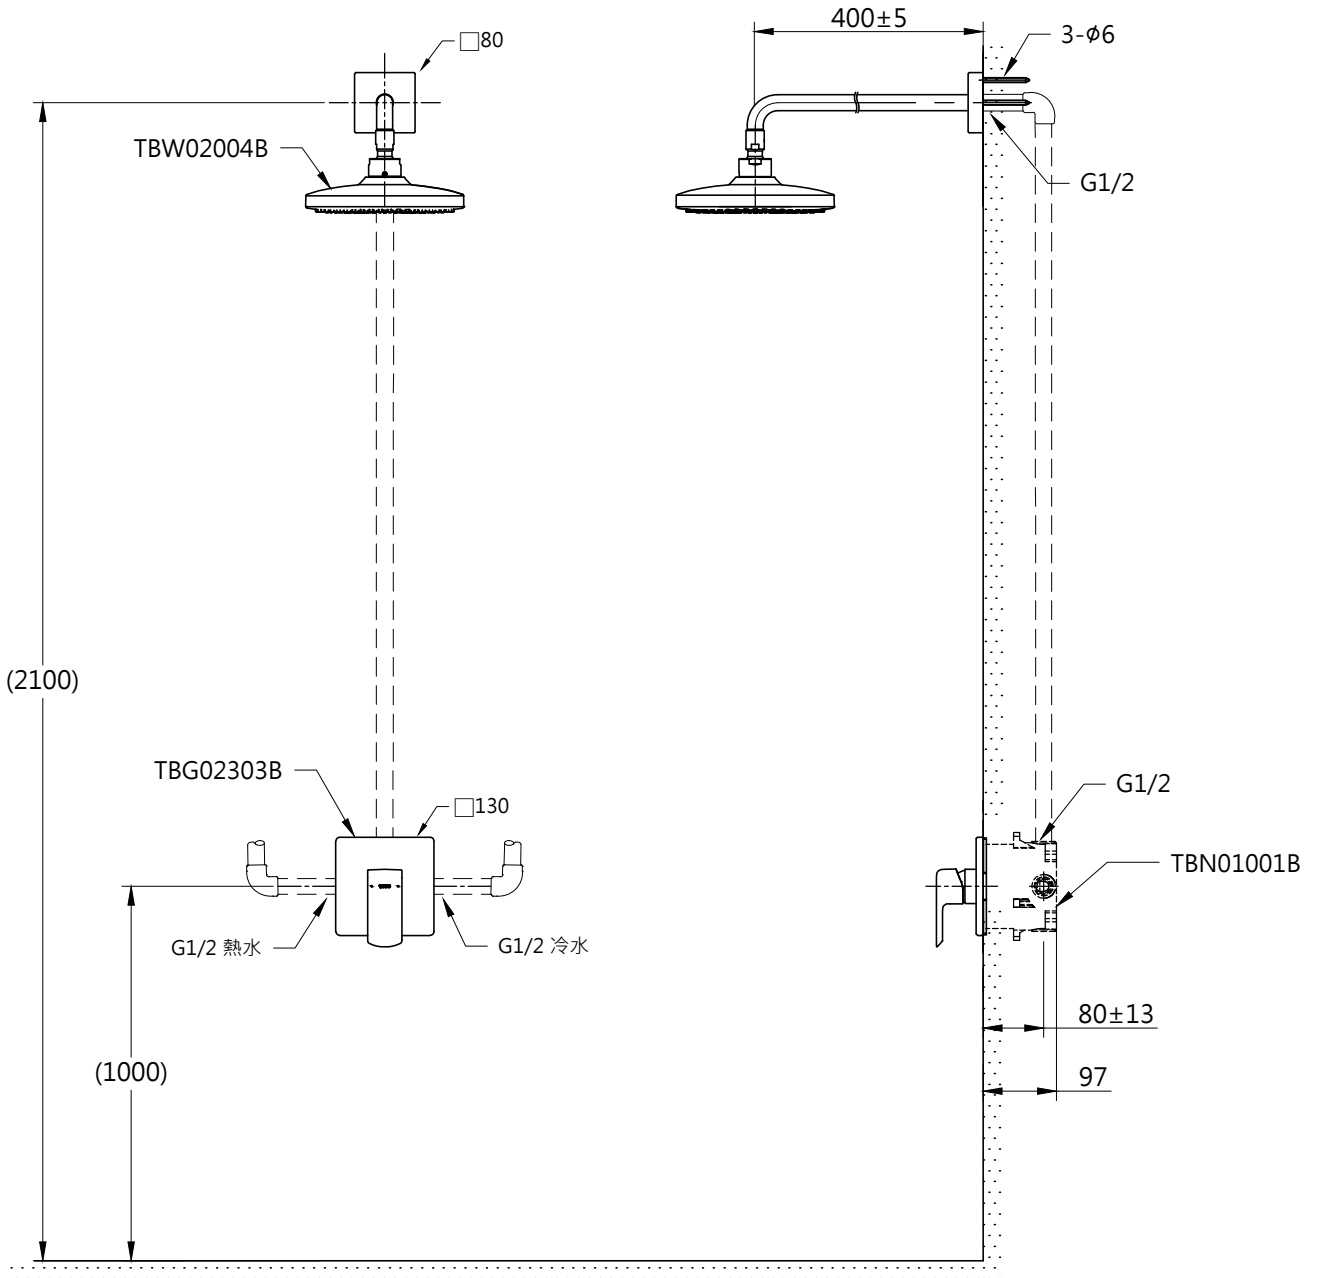

器具明細表

| 品番        | 品名        | 數量 |
|-----------|-----------|----|
| TBG02303B | 開關閥面板     | 1  |
| TBW02004B | 花灑        | 1  |
| TBN01001B | 埋入式本體BOX部 | 1  |
|           |           |    |
|           |           |    |

安裝注意事項:

1. 花灑高度・建議以最高使用者身高加200mm。
2. ( )內尺寸請依使用者的身高做調整。

**TOTO**

單位  
mm

比例  
1:10

名稱

G grade Regal  
埋壁淋浴組一

製圖  
黃川典