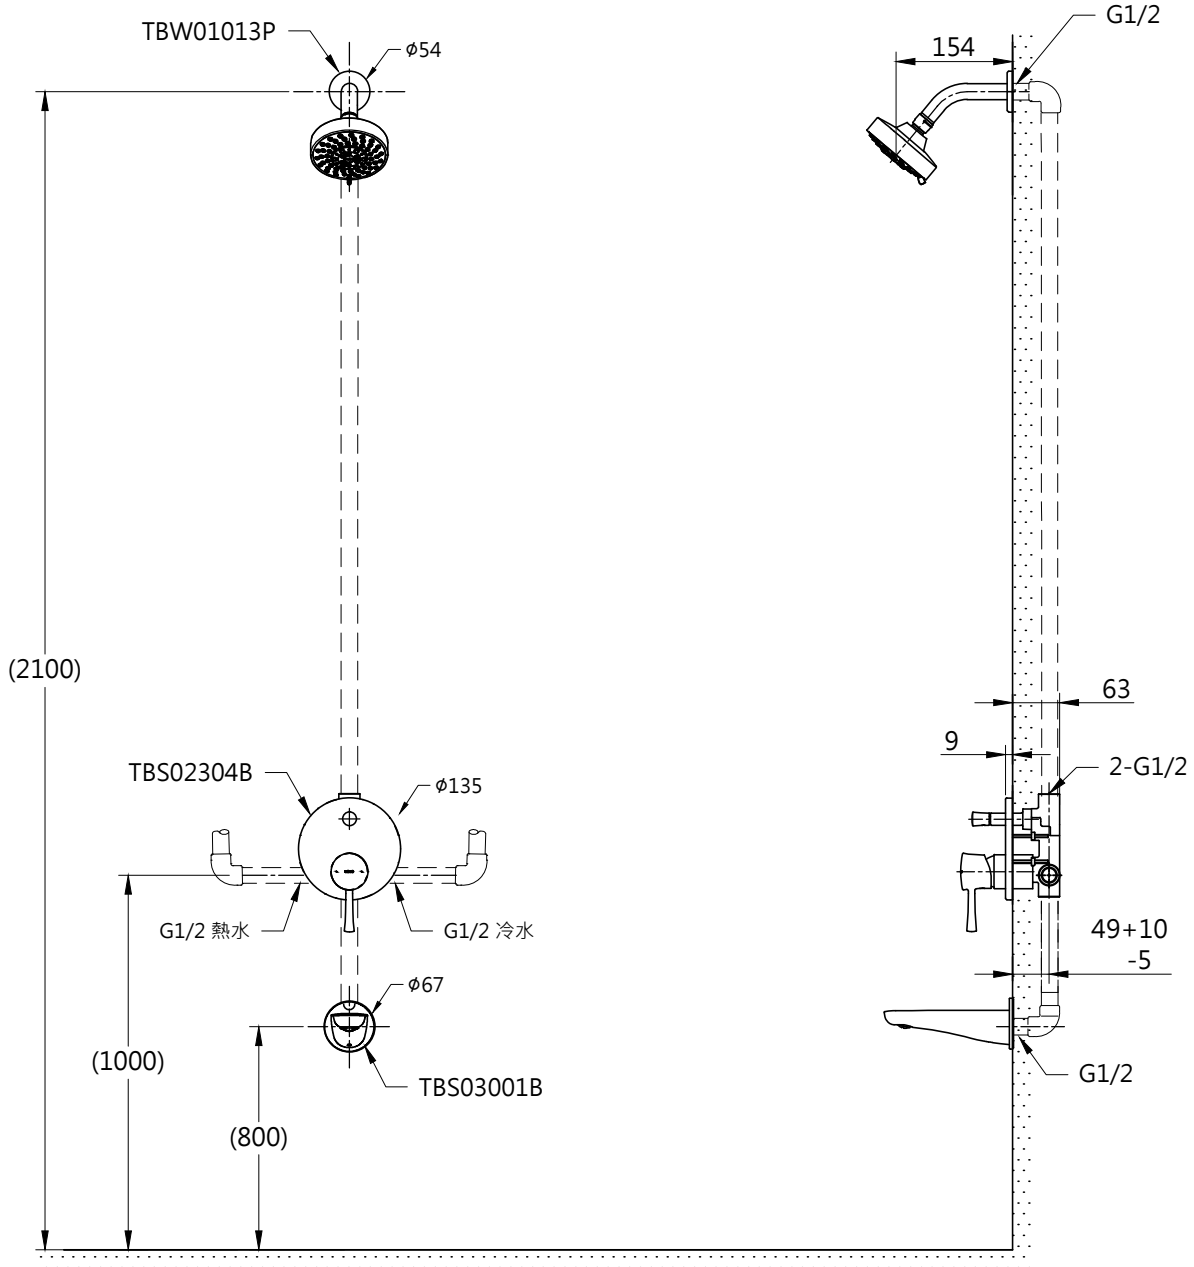

器具明細表

品番	品名	數量
TBS02304B	開關閥面板	1
TBW01013P	花灑	1
TBS03001B	出水口	1

安裝注意事項:

1. 花灑高度·建議以最高使用者身高加200mm。
2. ()內尺寸請依使用者的身高做調整。

TOTO

單位
mm

比例
1:10

名稱

L grade Nostalgia
埋壁淋浴組七

製圖
黃川典

檢圖
香田

審核
村田

日期
2017.05.08

品番

TBS02304B/TBW01013P
TBS03001B

備註