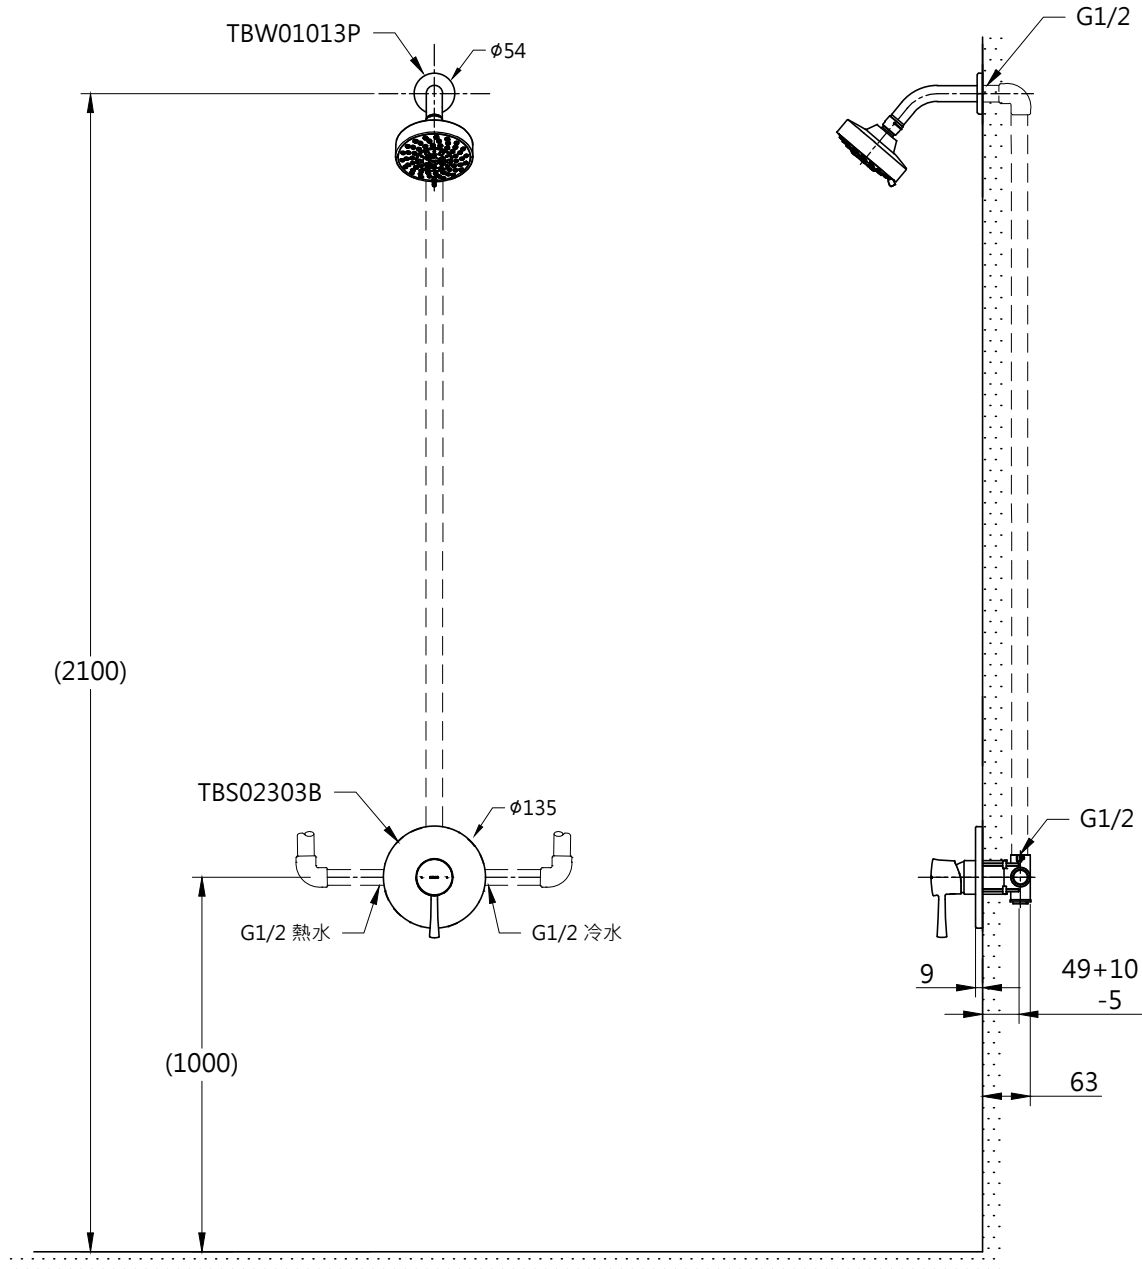

器具明細表

品番	品名	數量
TBS02303B	開關閥面板	1
TBW01013P	花灑	1

安裝注意事項:

1. 花灑高度・建議以最高使用者身高加200mm。
2. ()內尺寸請依使用者的身高做調整。

TOTO

單位
mm

比例
1:10

名稱

L grade Nostalgia
埋壁淋浴組一

製圖
黃川典

檢圖
香田

審核
村田

日期
2017.05.08

品番

TBS02303B/TBW01013P

備註