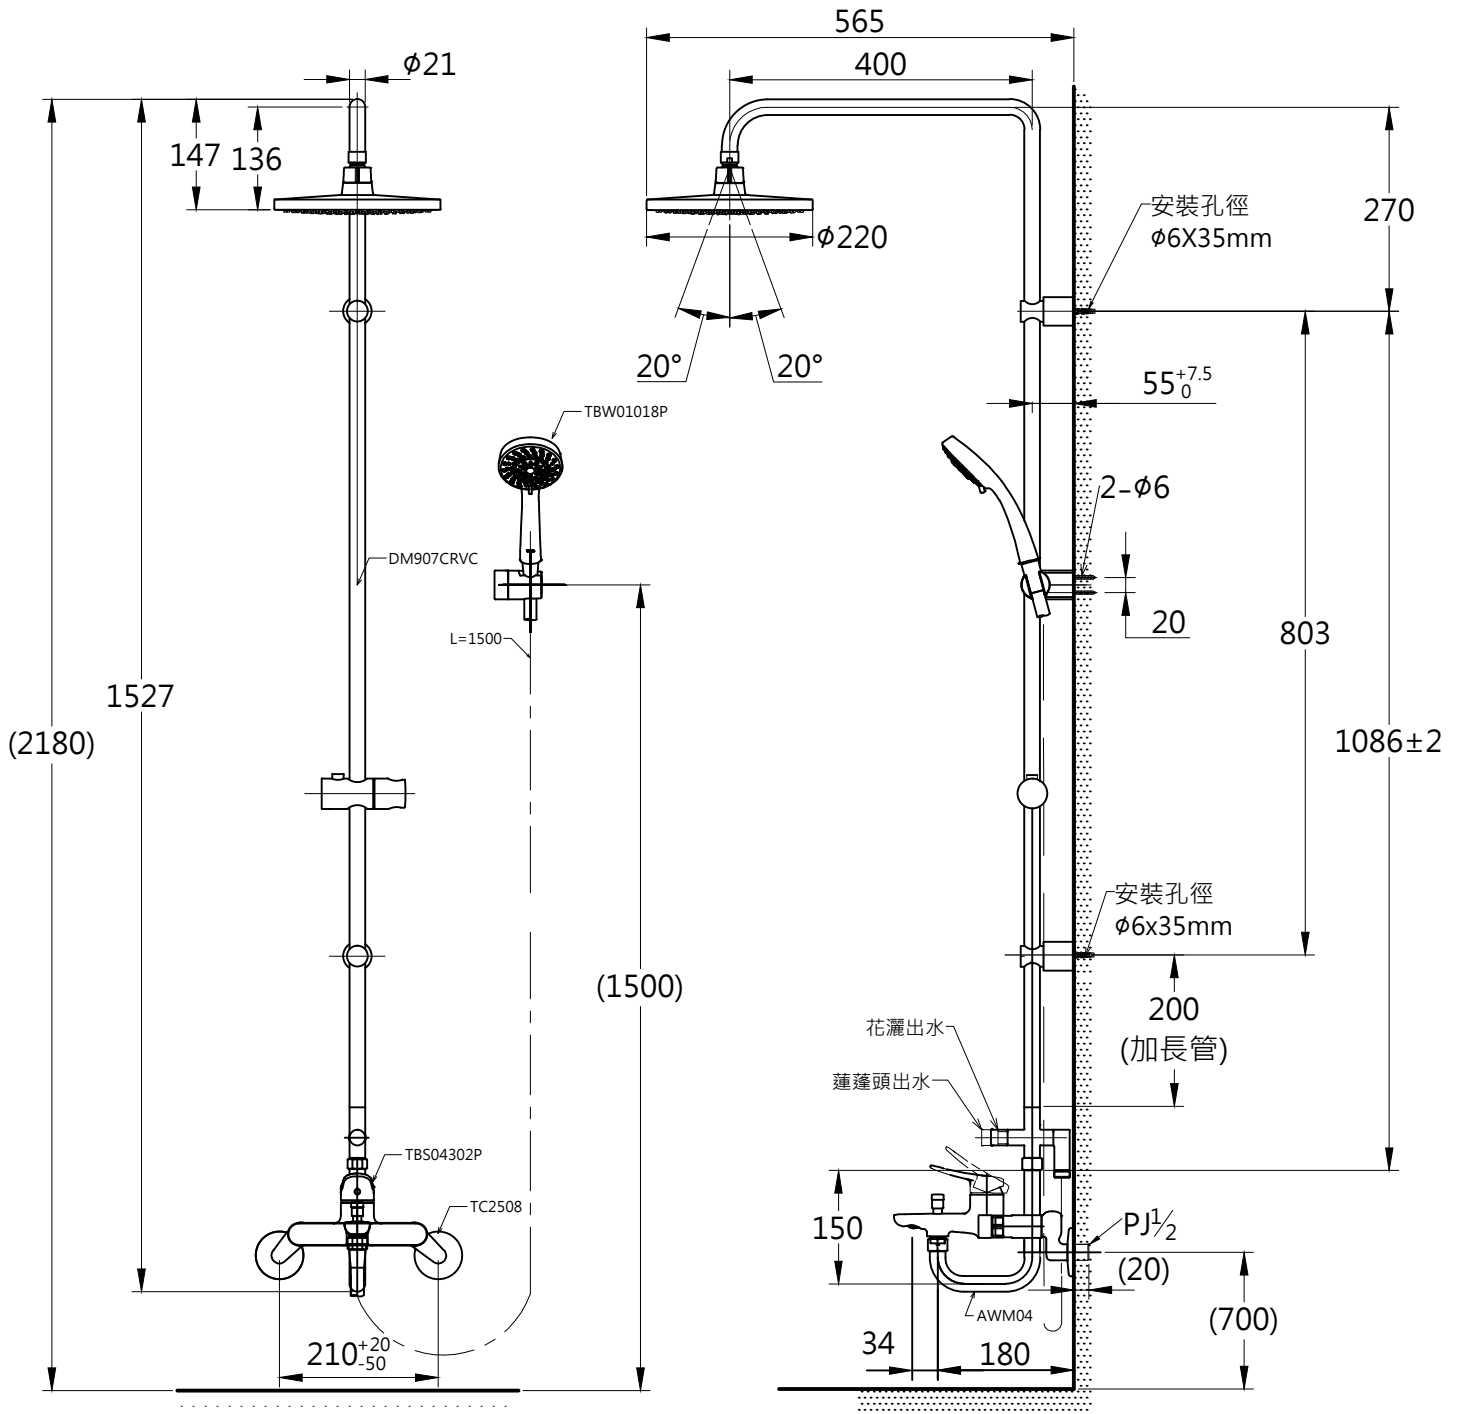

器具明細表

品番	品名	數量
TBS04302P	淋浴用單槍龍頭	1
TBW01018P	蓮蓬頭	1
AWM04	彎管組	1
TC2508	後彎腳組	1
DM907CRVC	淋浴柱	1

安裝注意事項:

1. 請先安裝本體，再決定淋浴柱安裝位置。
內含200mm加長管不能裁切，依現場環境決定是否需要安裝。
2. 花灑頭高度，建議以最高使用者身高加200mm。
3. ()內為建議尺寸，請依使用者身高與施工環境做調整。

TOTO

單位
mm

比例
1:10

名稱

淋浴柱

製圖
黃心怡

檢圖
香田

審核
村田