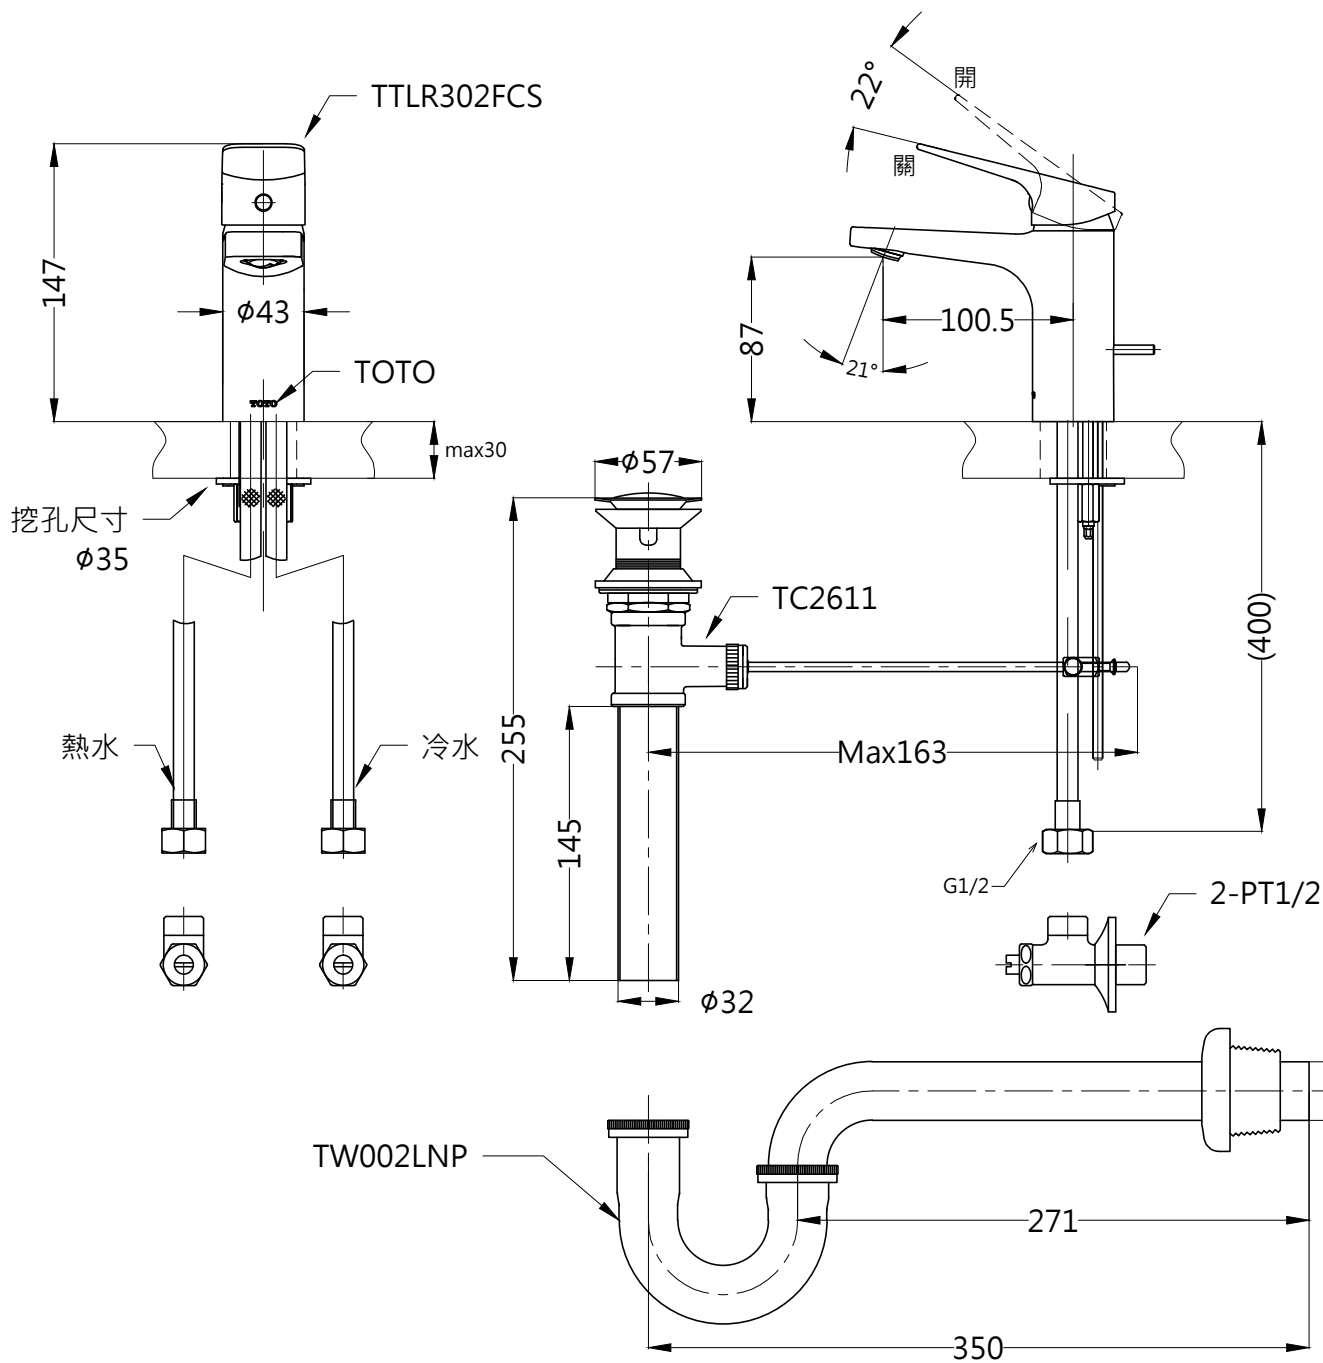

混合水

TOTO

單位
mm

比例
1:4

名稱

臉盆用單槍龍頭

製圖
虞美芳

檢圖
香田