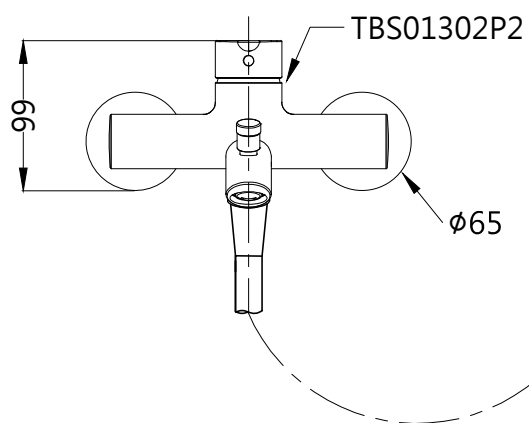

L=1600

TOTO

單位
mm

比例
1:5

名稱

淋浴用單槍龍頭

製圖
虞美芳

檢圖
香田