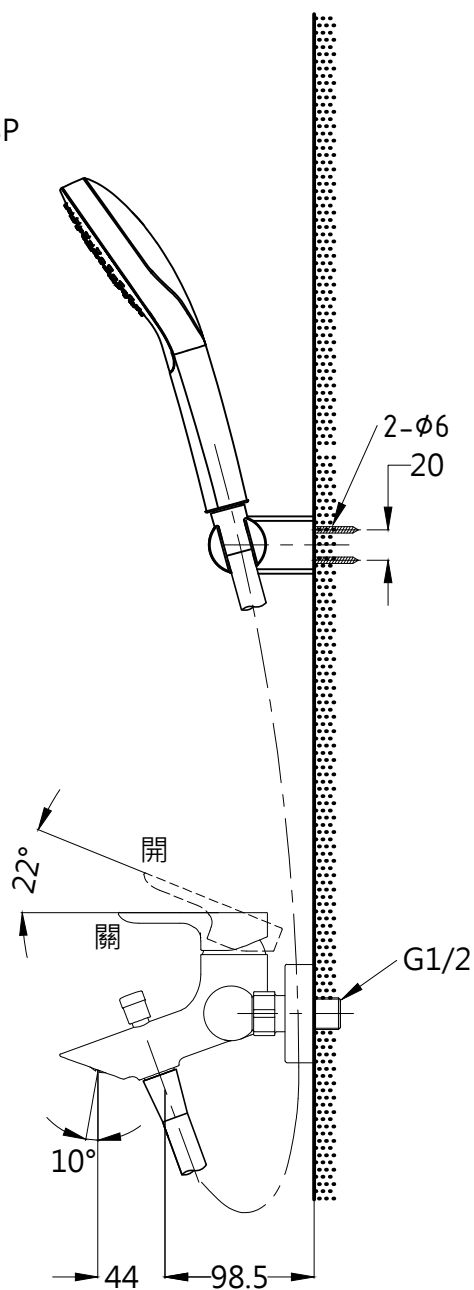

L=1600

TOTO

單位
mm

比例
1:5

名稱

淋浴用單槍龍頭

製圖
虞美芳

檢圖
香田

審核
村田

日期
2017.07.31

品番

備註

版別
01

修改日期

圖紙
A4

TBS01302P2 / TBW01008P