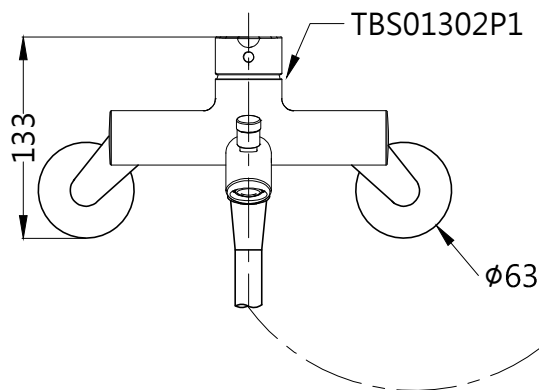

L=1600

**TOTO**

單位  
mm

比例  
1:5

名稱

淋浴用單槍龍頭

製圖  
虞美芳

檢圖  
香田