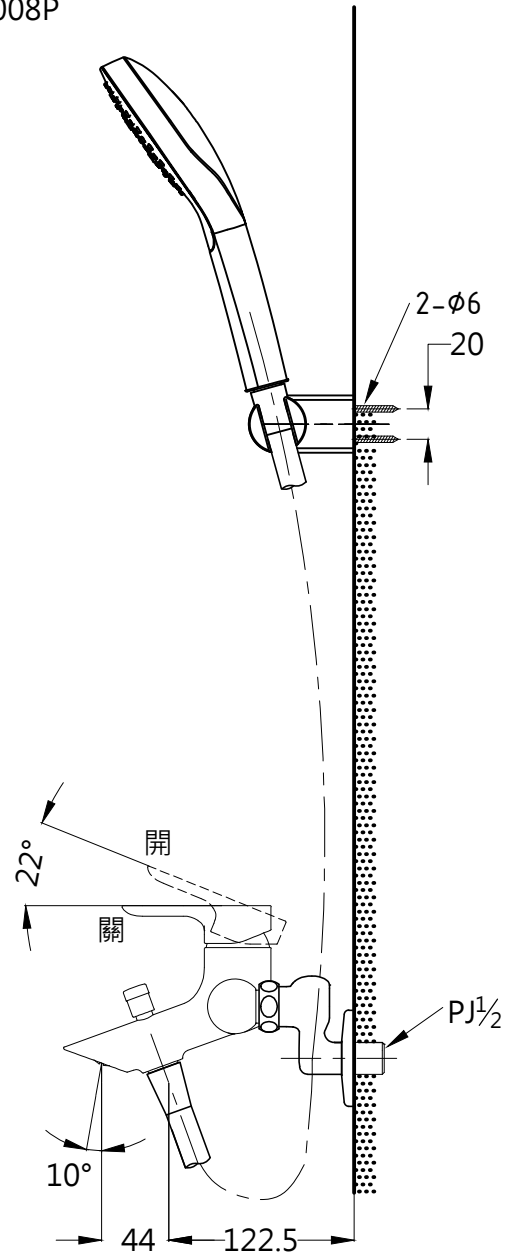

L=1600

**TOTO**

單位  
mm

比例  
1:5

名稱

淋浴用單槍龍頭

製圖  
虞美芳

檢圖  
香田

審核  
村田

日期  
2017.07.31

品番

備註

版別  
01

修改日期

圖紙  
A4

TBS01302P1/TBW01008P