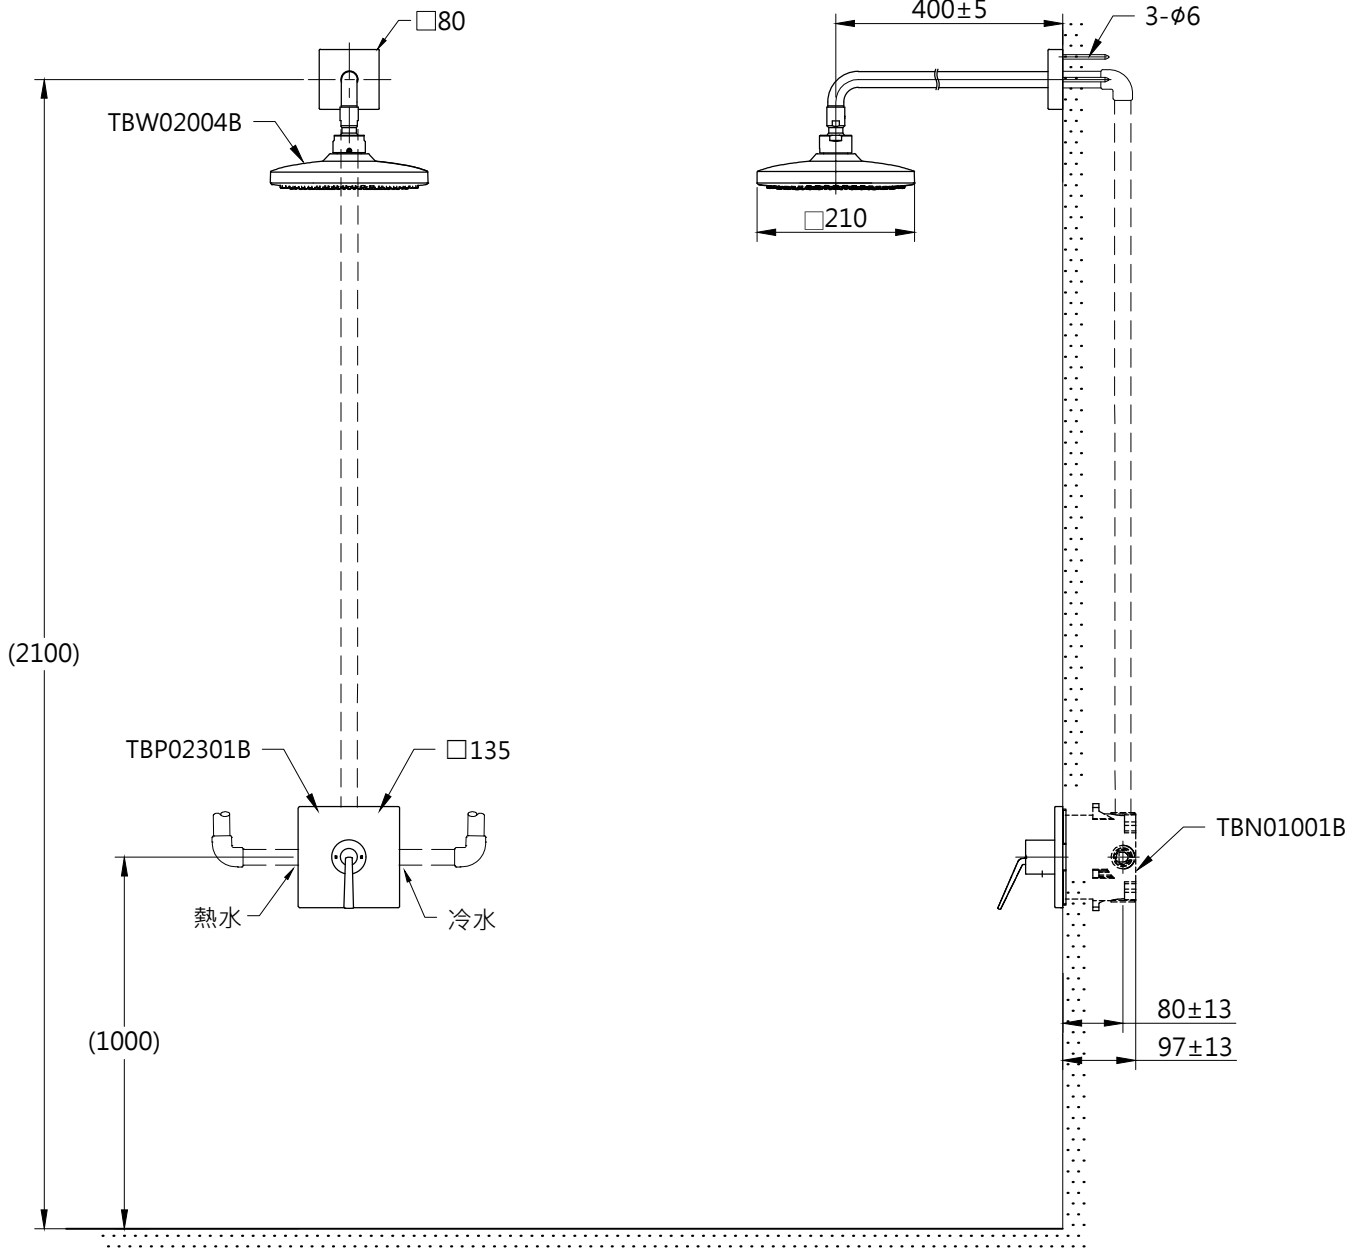

器具明細表		
品番	品名	數量
TBP02301B	開關閥面板	1
TBW02004B	花灑	1
TBN01001B	埋入式本體BOX部	1

安裝注意事項:

1. 花灑高度・建議以最高使用者身高加200mm。
2. ()內尺寸請依使用者的身高做調整。
3. 產品商品尺寸皆為G1/2

TOTO		單位 mm	比例 1:10	名稱 ZL埋壁淋浴組一
製圖 涂雅茹	檢圖 虞美芳	審核 香田	日期 2018.01.05	品番 TBP02301B/TBW02004B/TBN01001B
備註	版別 01	修改日期	圖紙 A4	