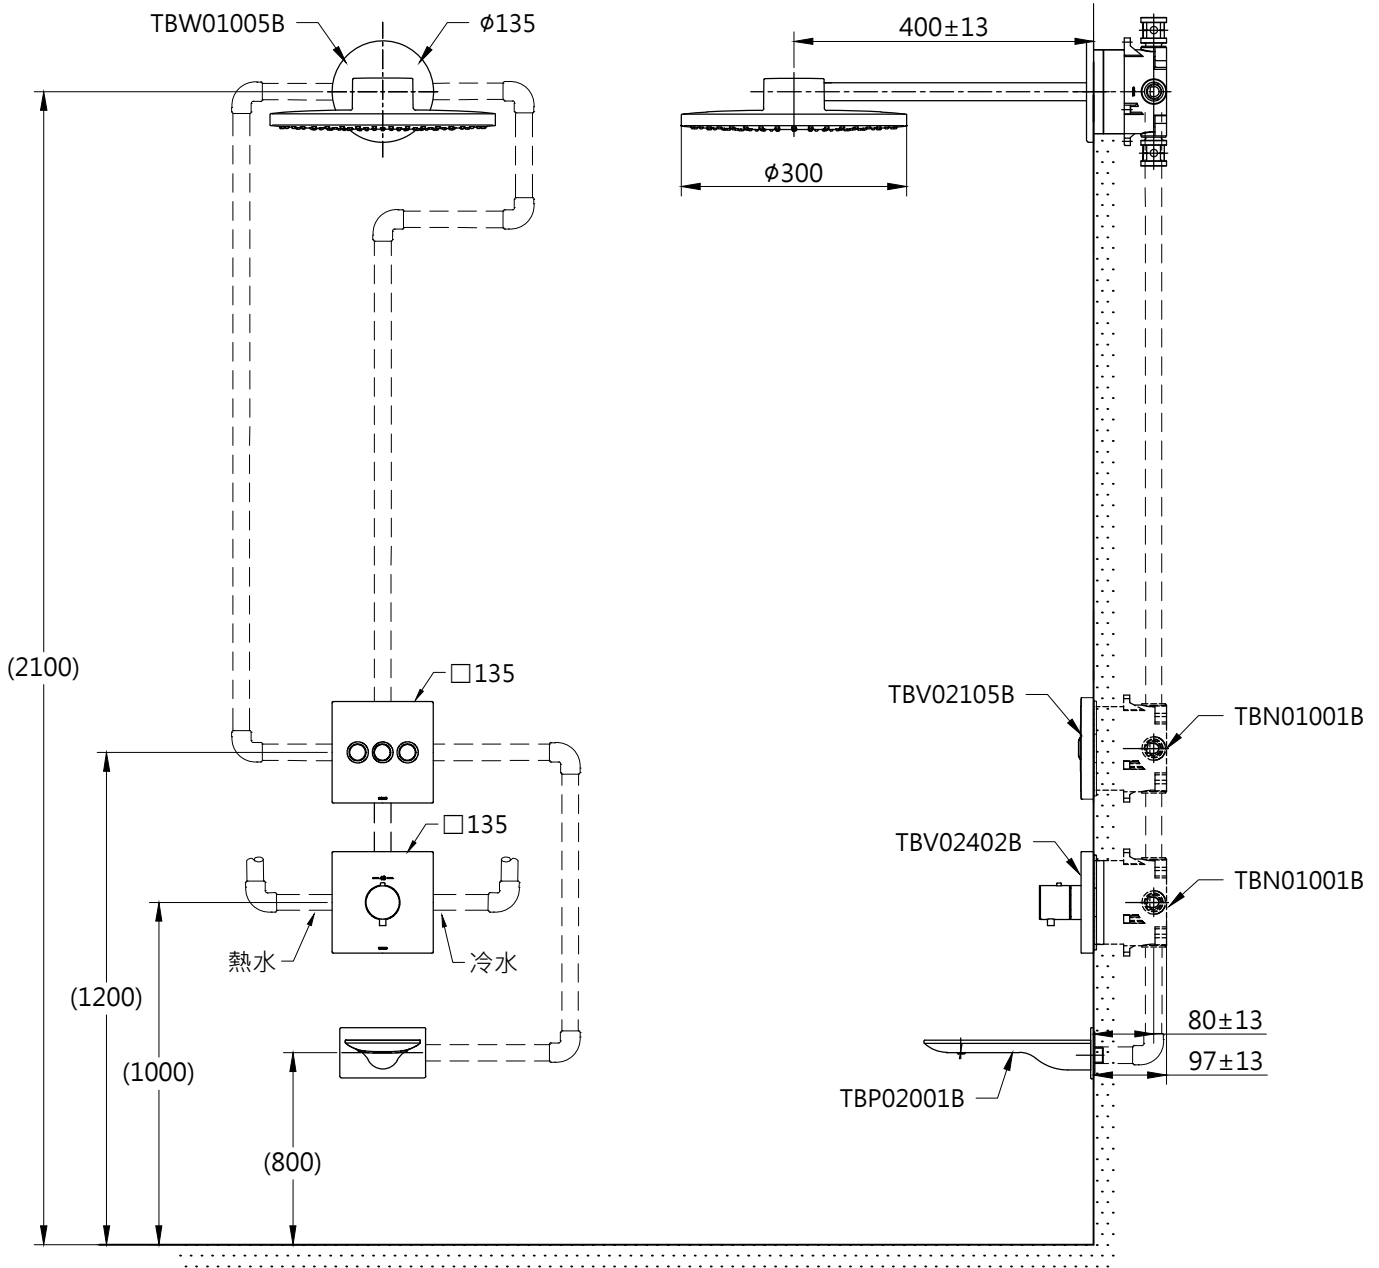

器具明細表		
品番	品名	數量
TBV02105B	開關閥面板	1
TBW01005B	花灑(含BOX)	1
TBN01001B	埋入式本體BOX部	2
TBP02001B	下出水口	1
TBV02402B	控溫面板	1

安裝注意事項:

1. 花灑高度·建議以最高使用者身高加200mm。
2. ()內尺寸請依使用者的身高做調整。
3. 商品產品尺寸皆為G1/2。

TOTO		單位 mm	比例 1:10	名稱 埋壁按壓式控溫淋浴組三
製圖 涂雅茹	檢圖 虞美芳	審核 香田	日期 2018.01.08	品番 TBW01005B/TBV02105B TBP02001B/TBV02402B/TBN01001B
備註	版別 01	修改日期	圖紙 A4	