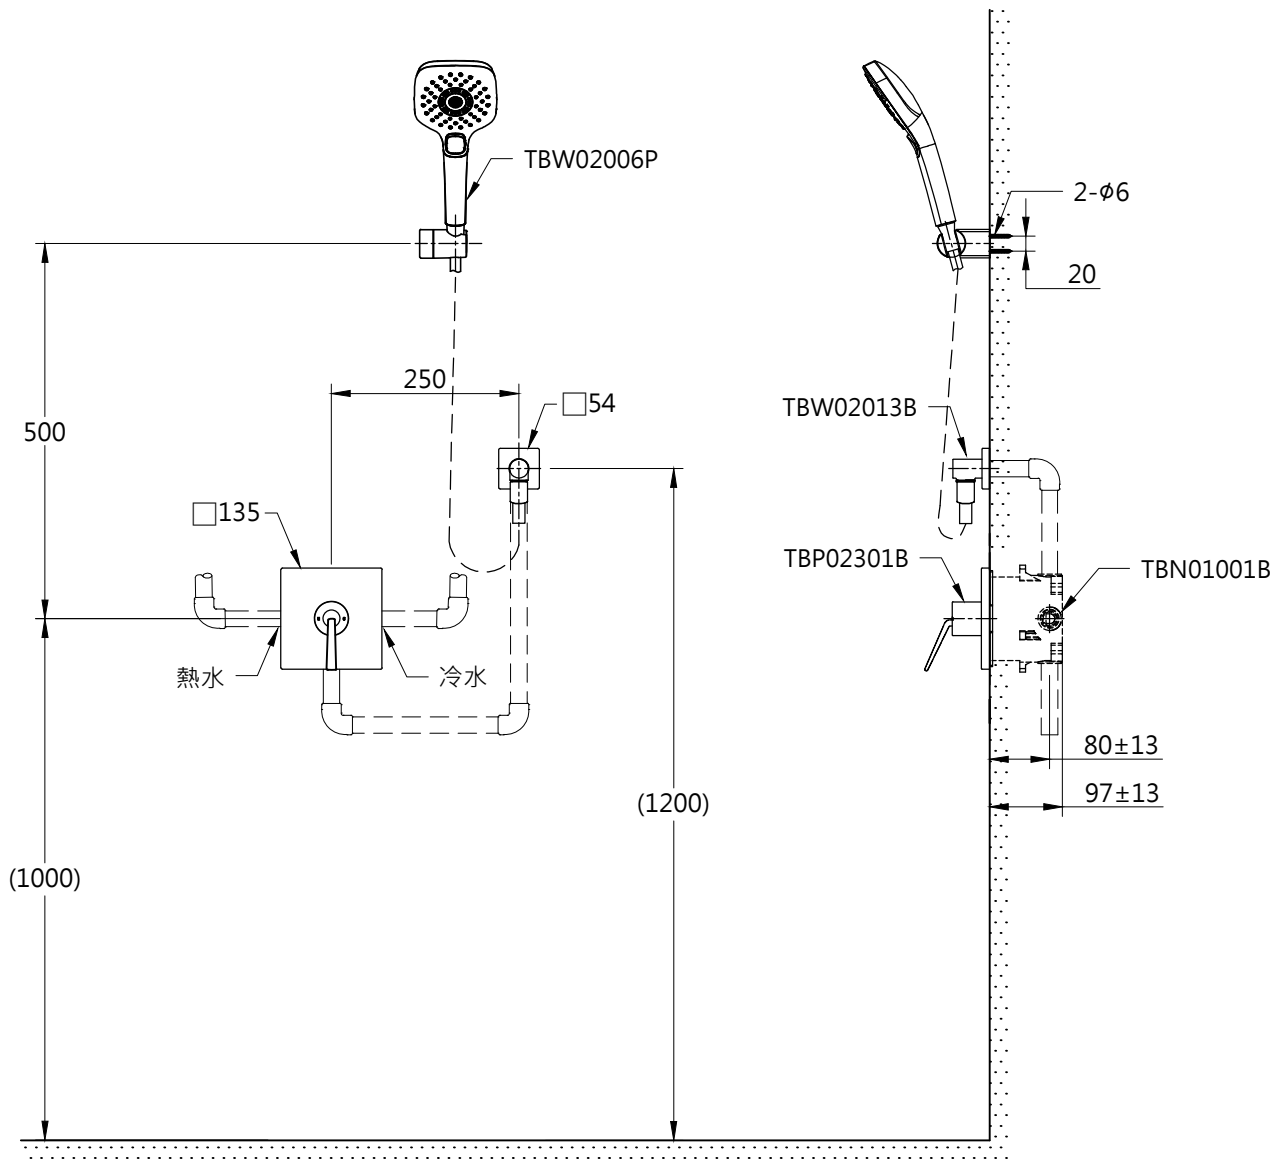

器具明細表		
品番	品名	數量
TBP02301B	開關閥面板	1
TBW02006P	蓮蓬頭	1
TBN01001B	埋入式本體BOX部	1
TBW02013B	出水口	1
安裝注意事項: 1. ( )內尺寸請依使用者的身高做調整。 2. 產品配管尺寸皆為G1/2。		

<b>TOTO</b>		單位 mm	比例 1:10	名稱 ZL埋壁淋浴組三
製圖 涂雅茹	檢圖 虞美芳	審核 香田	日期 2018.01.05	品番 TBP02301B/TBW02006P TBN01001B/TBW02013B
備註	版別 01	修改日期	圖紙 A4	