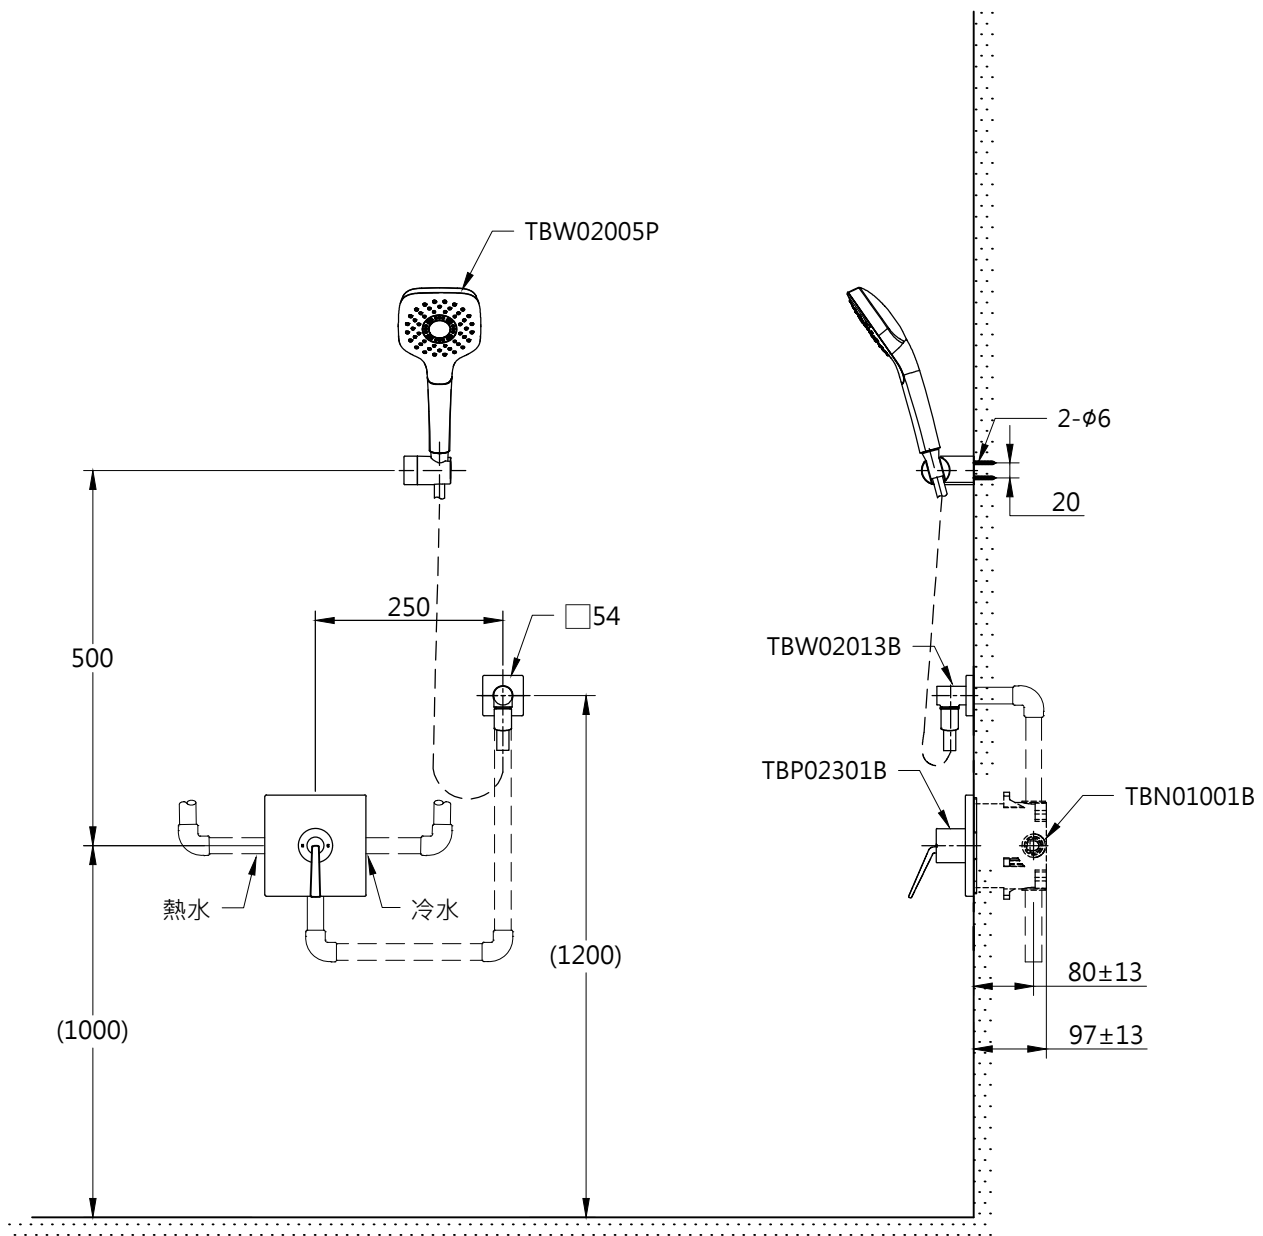

器具明細表		
品番	品名	數量
TBP02301B	開關閥面板	1
TBW02005P	蓮蓬頭	1
TBN01001B	埋入式本體BOX部	1
TBW02013B	出水口	1

安裝注意事項:
 1. ()內尺寸請依使用者的身高做調整。
 2. 商品配管尺寸皆為G1/2。

TOTO		單位 mm	比例 1:10	名稱 ZL埋壁淋浴組二
製圖 涂雅茹	檢圖 香田	審核 村田	日期 2018.01.05	品番 TBP02301B/TBW02005P TBN01001B/TBW02013B
備註	版別 01	修改日期	圖紙 A4	