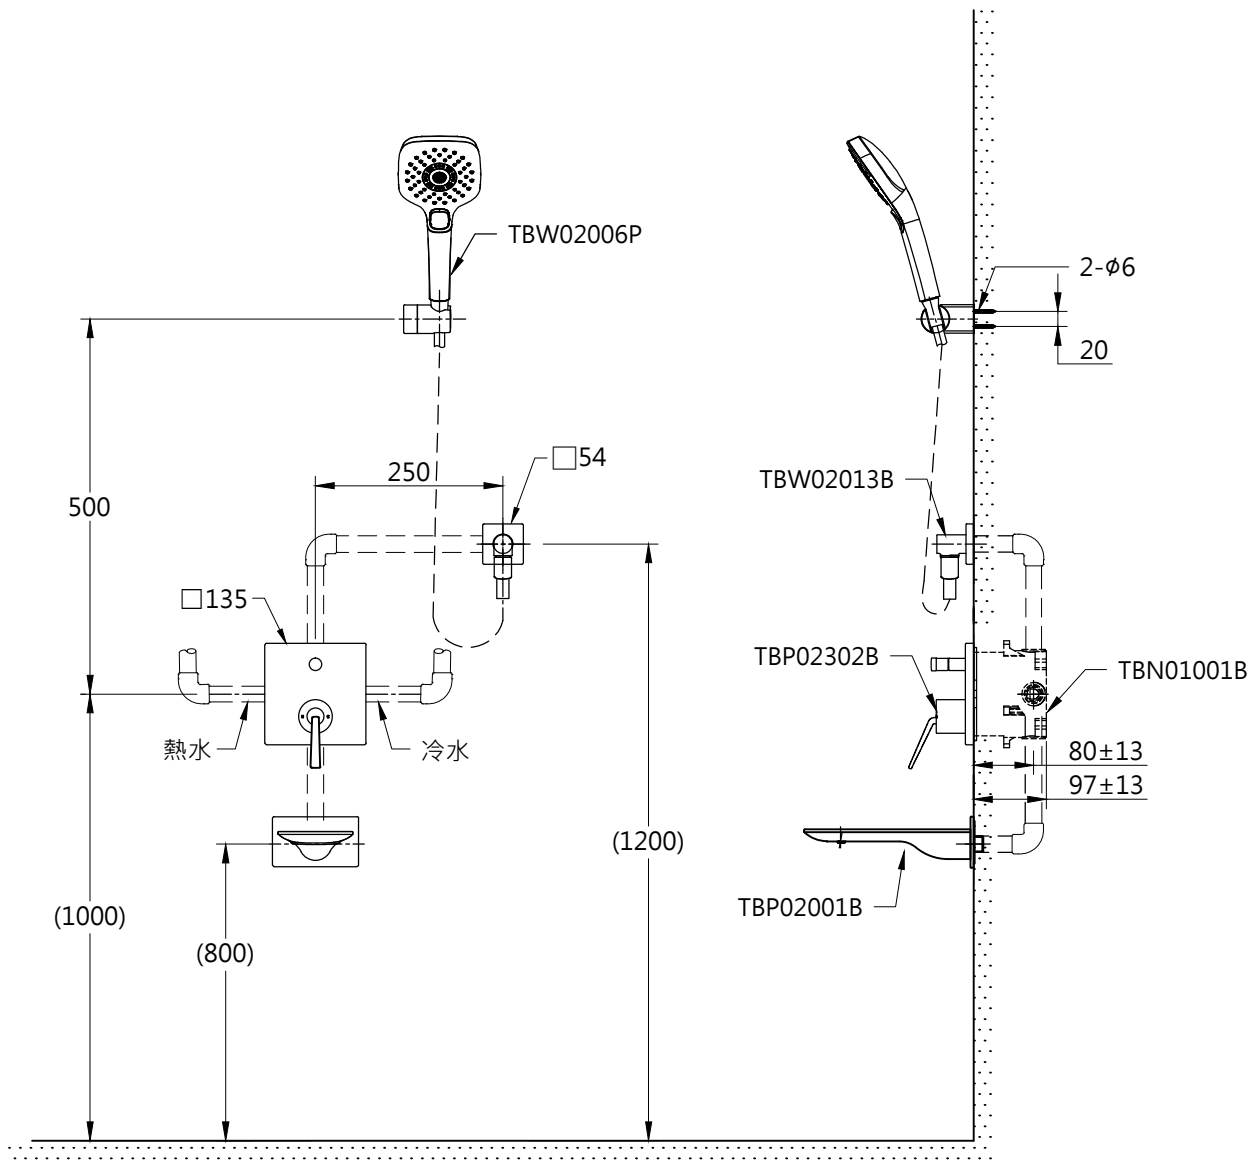

器具明細表		
品番	品名	數量
TBP02302B	開關閥面板	1
TBW02006P	蓮蓬頭	1
TBP02001B	下出水口	1
TBN01001B	埋入式本體BOX部	1
TBW02013B	出水口	1
安裝注意事項: 1. ()內尺寸請依使用者的身高做調整。 2. 商品配管尺寸皆為G1/2。		

TOTO		單位 mm	比例 1:10	名稱 ZL埋壁淋浴組九
製圖 涂雅茹	檢圖 虞美芳	審核 香田	日期 2018.01.05	品番 TBP02302B/TBW02006P TBP02001B/TBN01001B/TBW02013B
備註	版別 01	修改日期	圖紙 A4	