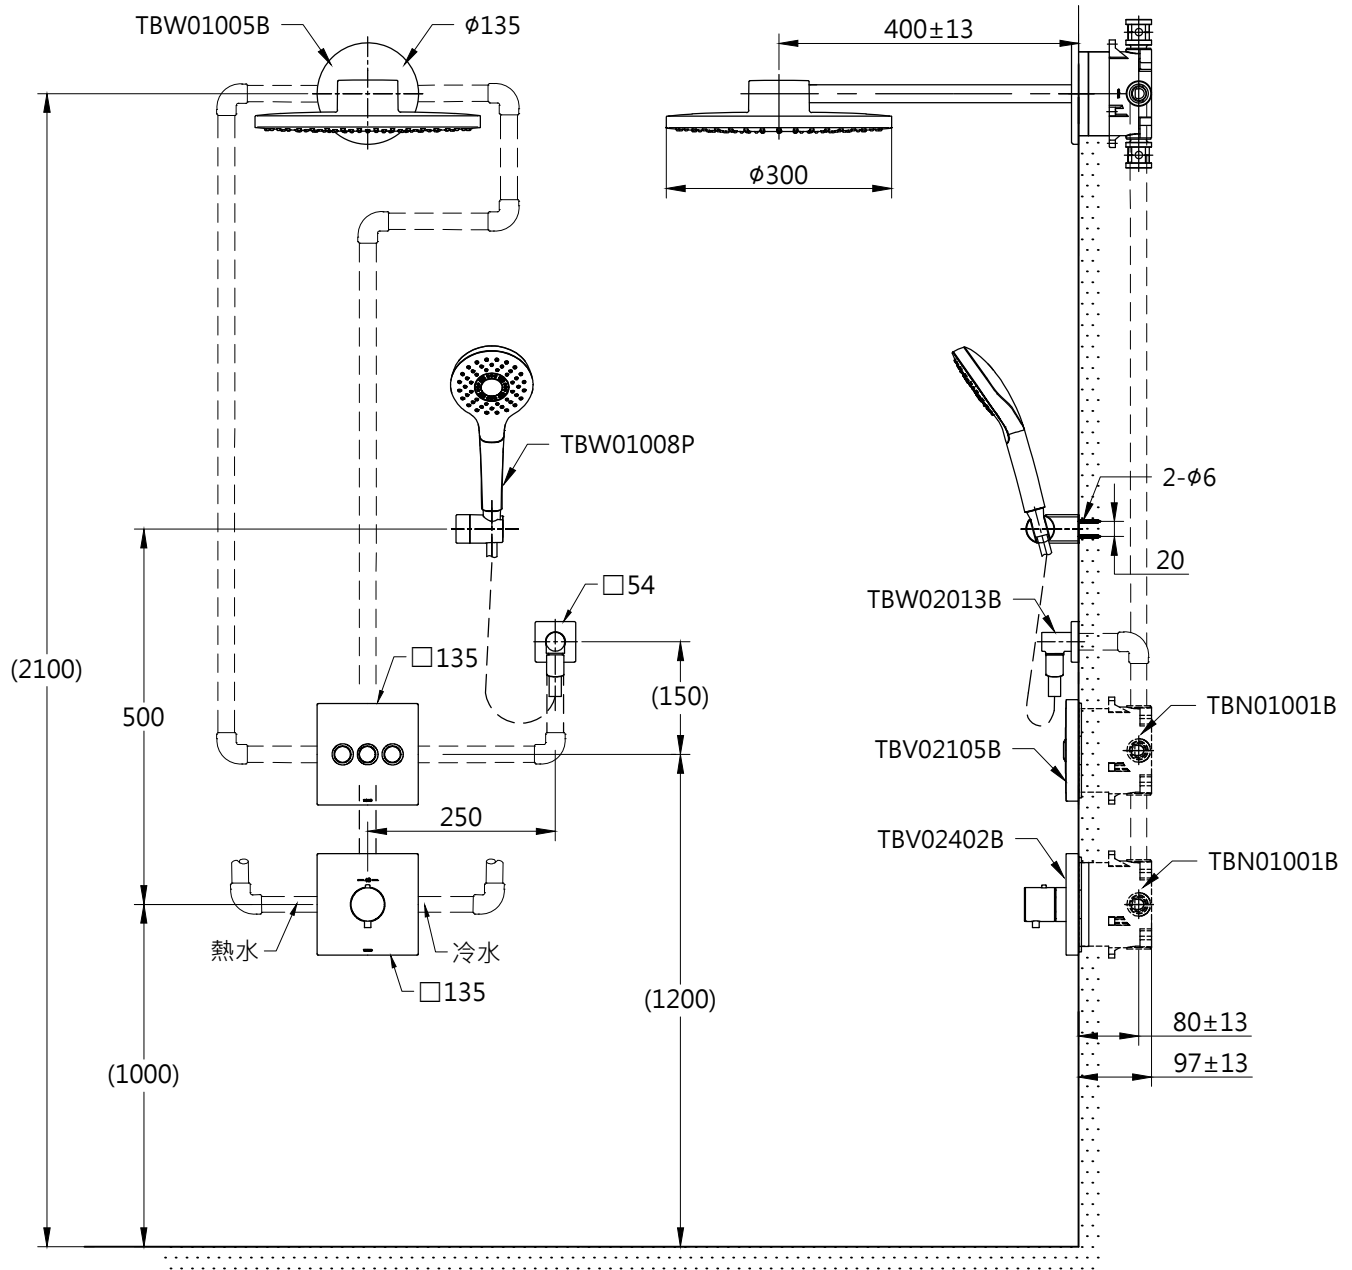

器具明細表		
品番	品名	數量
TBV02105B	開關閥面板	1
TBW01005B	花灑(含BOX)	1
TBW01008P	蓮蓬頭	1
TBN01001B	埋入式本體BOX部	2
TBW02013B	出水口	1
TBV02402B	控溫面板	1

安裝注意事項:

1. 花灑高度·建議以最高使用者身高加200mm。
2. ( )內尺寸請依使用者的身高做調整。
3. 商品配管尺寸皆為G1/2

<b>TOTO</b>		單位 mm	比例 1:10	名稱 埋壁按壓式控溫淋浴組一
製圖 涂雅茹	檢圖 虞美芳	審核 香田	日期 2018.01.08	品番 TBW01005B/TBW01008P/TBV02105B TBV02402B/TBW02013B/TBN01001B
備註	版別 01	修改日期	圖紙 A4	