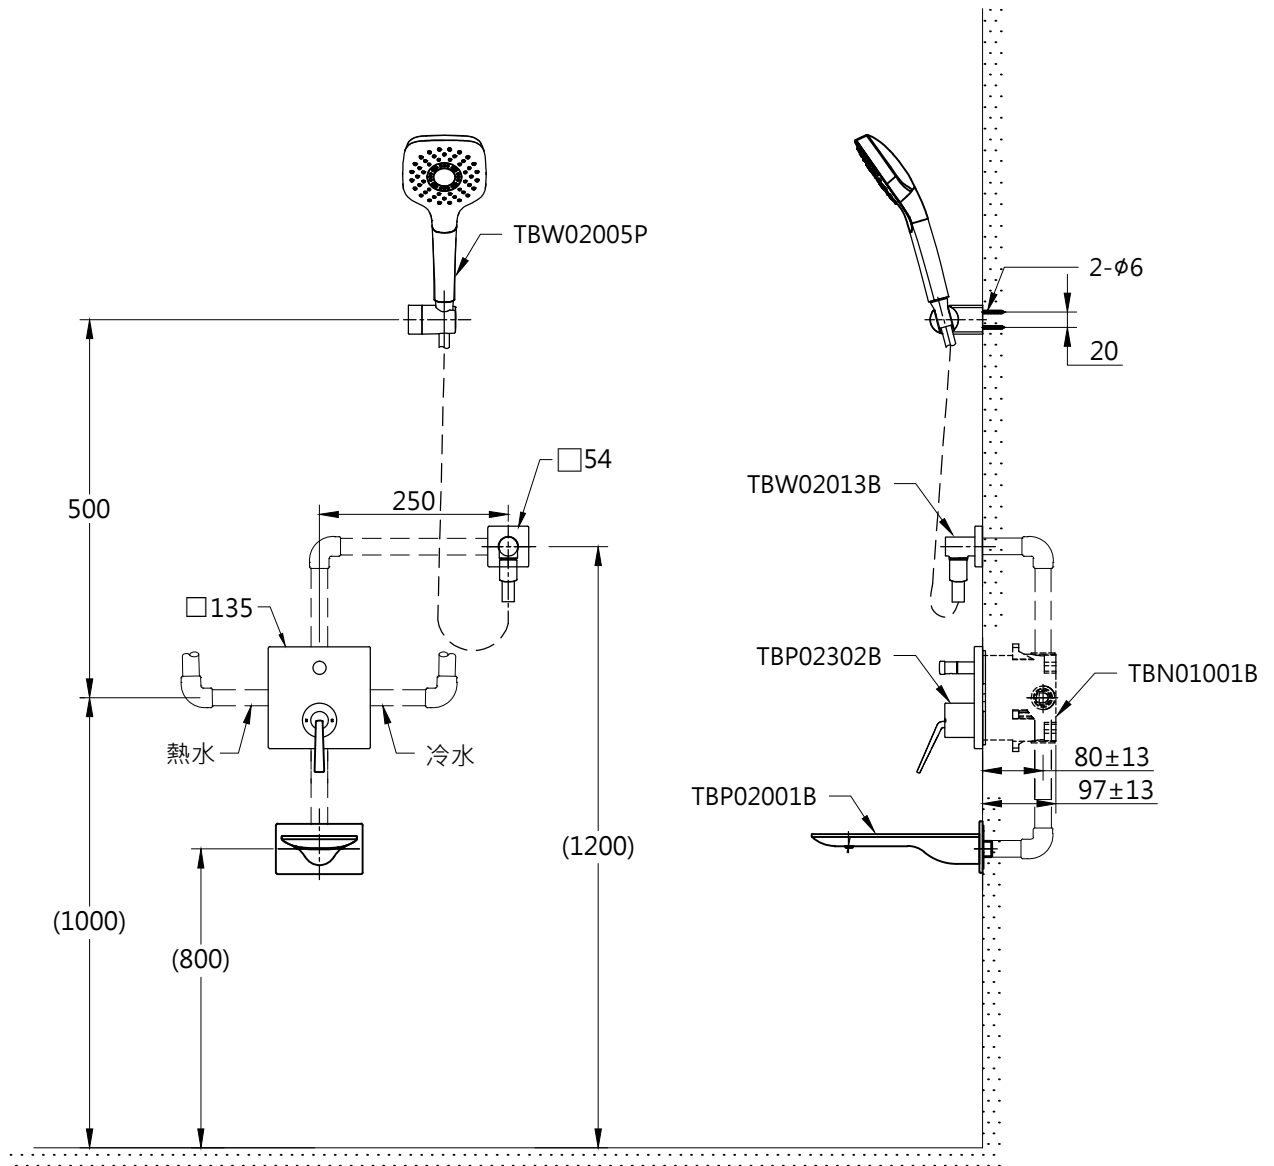

器具明細表

品番	品名	數量
TBP02302B	開關閥面板	1
TBW02005P	蓮蓬頭	1
TBP02001B	下出水口	1
TBN01001B	埋入式本體BOX部	1
TBW02013B	出水口	1

安裝注意事項:

1. ()內尺寸請依使用者身高做調整。
2. 商品配管尺寸皆為G1/2。

TOTO

單位
mm

比例
1:10

名稱

ZL埋壁淋浴組八

製圖
涂雅茹

檢圖
虞美芳

審核
香田

日期
2018.01.05

品番

TBP02302B/TBW02005P
TBP02001B/TBN01001B/TBW02013B

備註