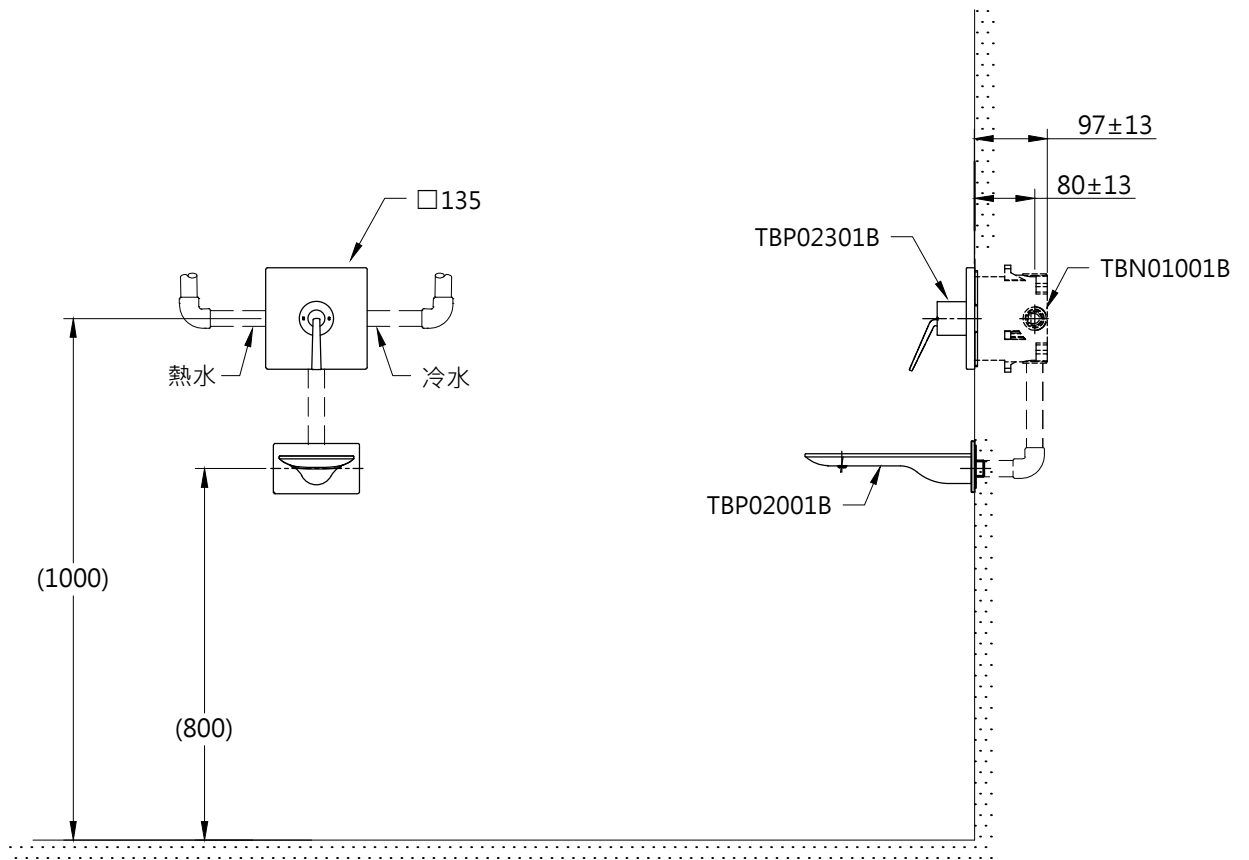

器具明細表		
品番	品名	數量
TBP02301B	開關閥面板	1
TBP02001B	出水口	1
TBN01001B	埋入式本體BOX部	1

安裝注意事項:
 1. ()內尺寸請依使用者的身高做調整。
 2. 商品配管皆為G1/2。

TOTO		單位 mm	比例 1:10	名稱 ZL埋壁淋浴組四
製圖 涂雅茹	檢圖 虞美芳	審核 香田	日期 2018.01.05	品番 TBP02301B/TBP02001B/TBN01001B
備註	版別 01	修改日期	圖紙 A4	