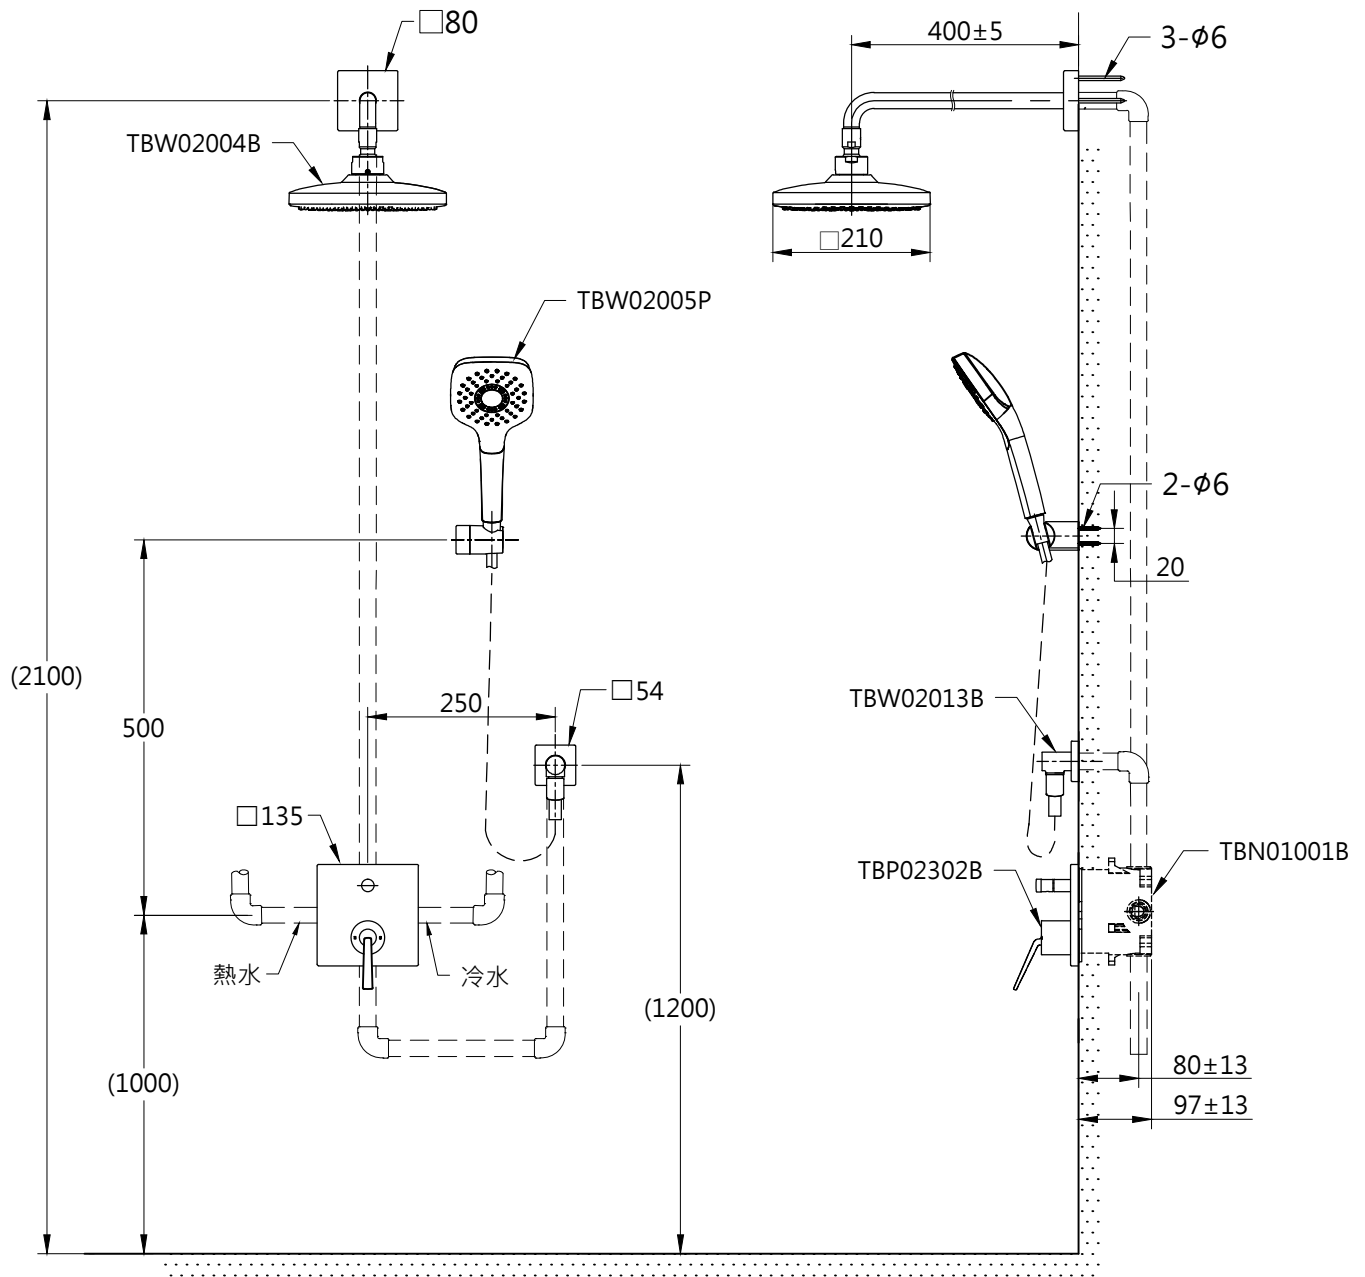

器具明細表		
品番	品名	數量
TBP02302B	開關閥面板	1
TBW02004B	花灑	1
TBW02005P	蓮蓬頭	1
TBN01001B	埋入式本體BOX部	1
TBW02013B	出水口	1

安裝注意事項:

1. 花灑高度・建議以最高使用者身高加200mm。
2. ()內尺寸請依使用者的身高做調整。
3. 商品配管皆為G1/2。

TOTO		單位 mm	比例 1:10	名稱 ZL埋壁淋浴組五
製圖 涂雅茹	檢圖 虞美芳	審核 香田	日期 2018.01.05	品番 TBW02004B/TBW02005P TBP02302B/TBW02013B/TBN01001B
備註	版別 01	修改日期	圖紙 A4	