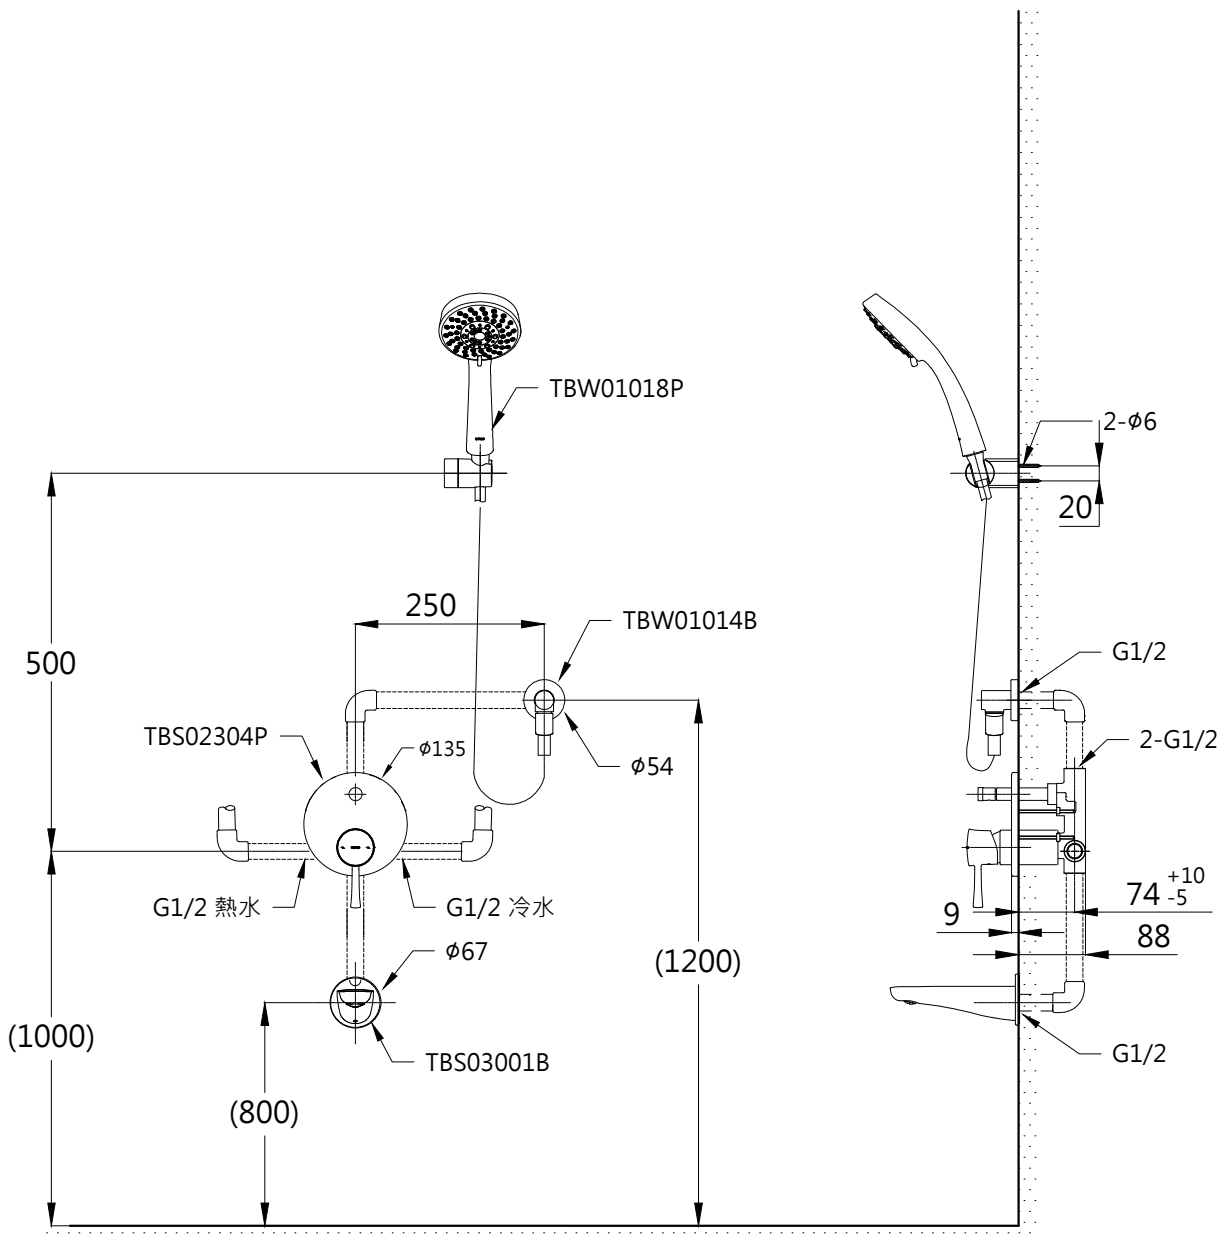

器具明細表

品番	品名	數量
TBS02304P	開關閥面板	1
TBW01018P	蓮蓬頭	1
TBS03001B	出水口	1
TBW01014B	出水口	1

安裝注意事項:

1.()內尺寸請依使用者的身高做調整。

TOTO

單位
mm

比例
1:10

名稱