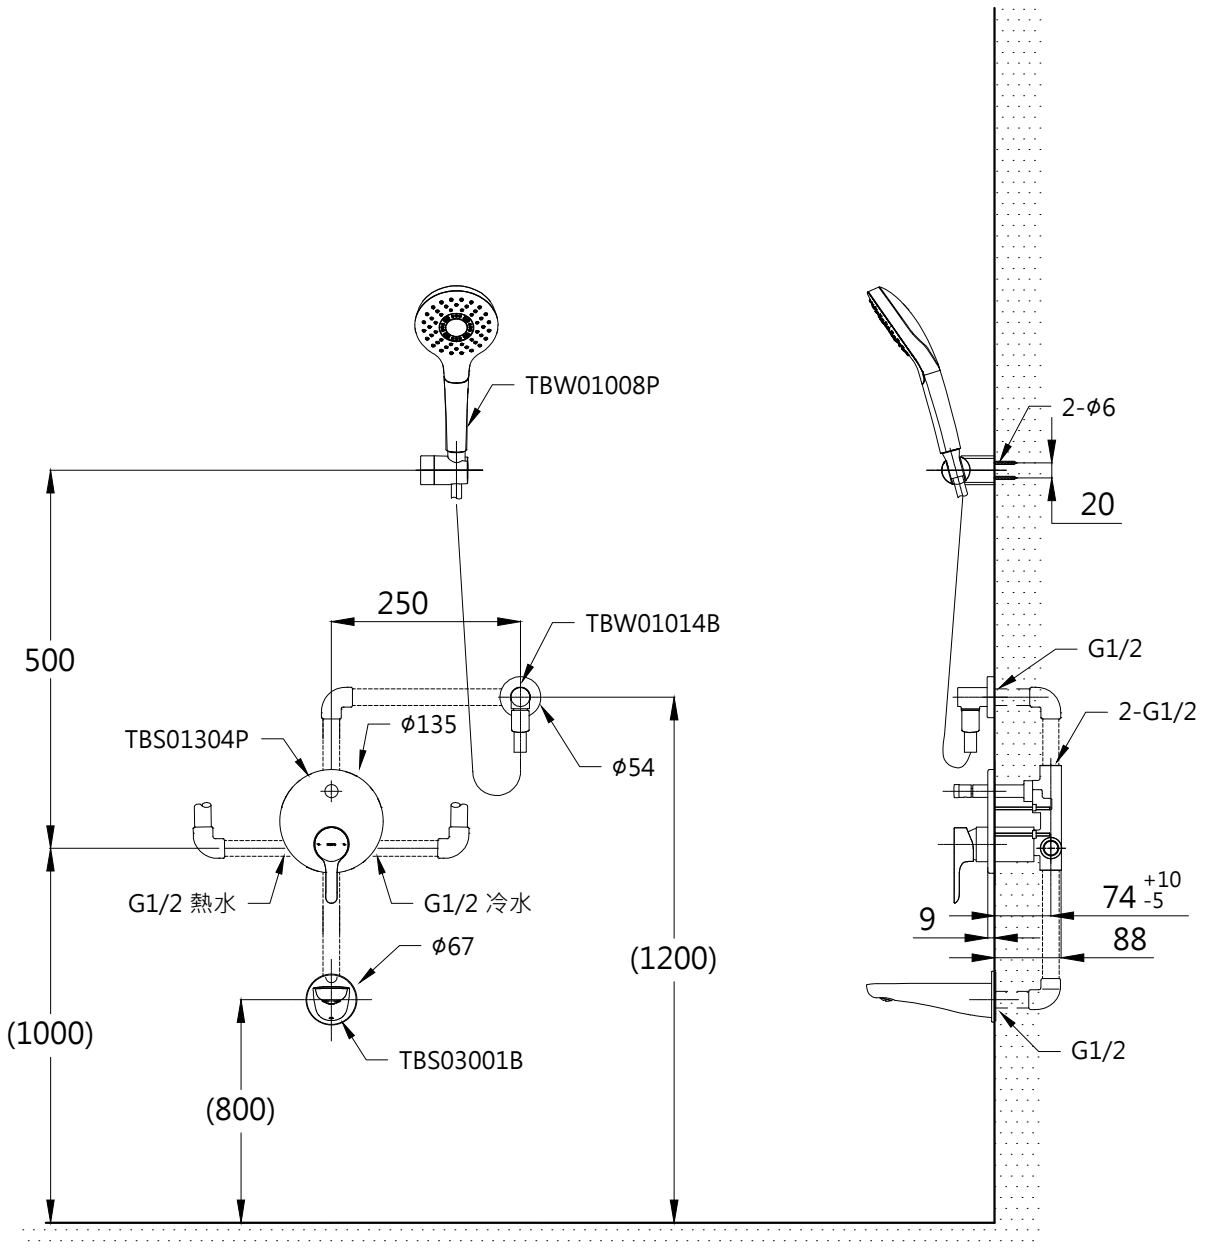

| 器具明細表 | | |
|-----------|-------|----|
| 品番 | 品名 | 數量 |
| TBS01304P | 開關閥面板 | 1 |
| TBW01008P | 蓮蓬頭 | 1 |
| TBS03001B | 出水口 | 1 |
| TBW01014B | 出水口 | 1 |
| | | |
| | | |

安裝注意事項:
 1.()內尺寸請依使用者的身高做調整。

| | | | | |
|-------------|----------|--------------------|------------------|--|
| TOTO | | 單位 mm | 比例 1:10 | 名稱 L grade Branch 埋壁淋浴組八 |
| 製圖 虞美芳 | 檢圖 生野 | 審核 村田 | 日期 2017.04.24 | 品番 TBS01304P/TBW01008P TBS03001B/TBW01014B |
| 備註 | 版別 02 | 修改日期 2018.04.02 | 圖紙 A4 | |