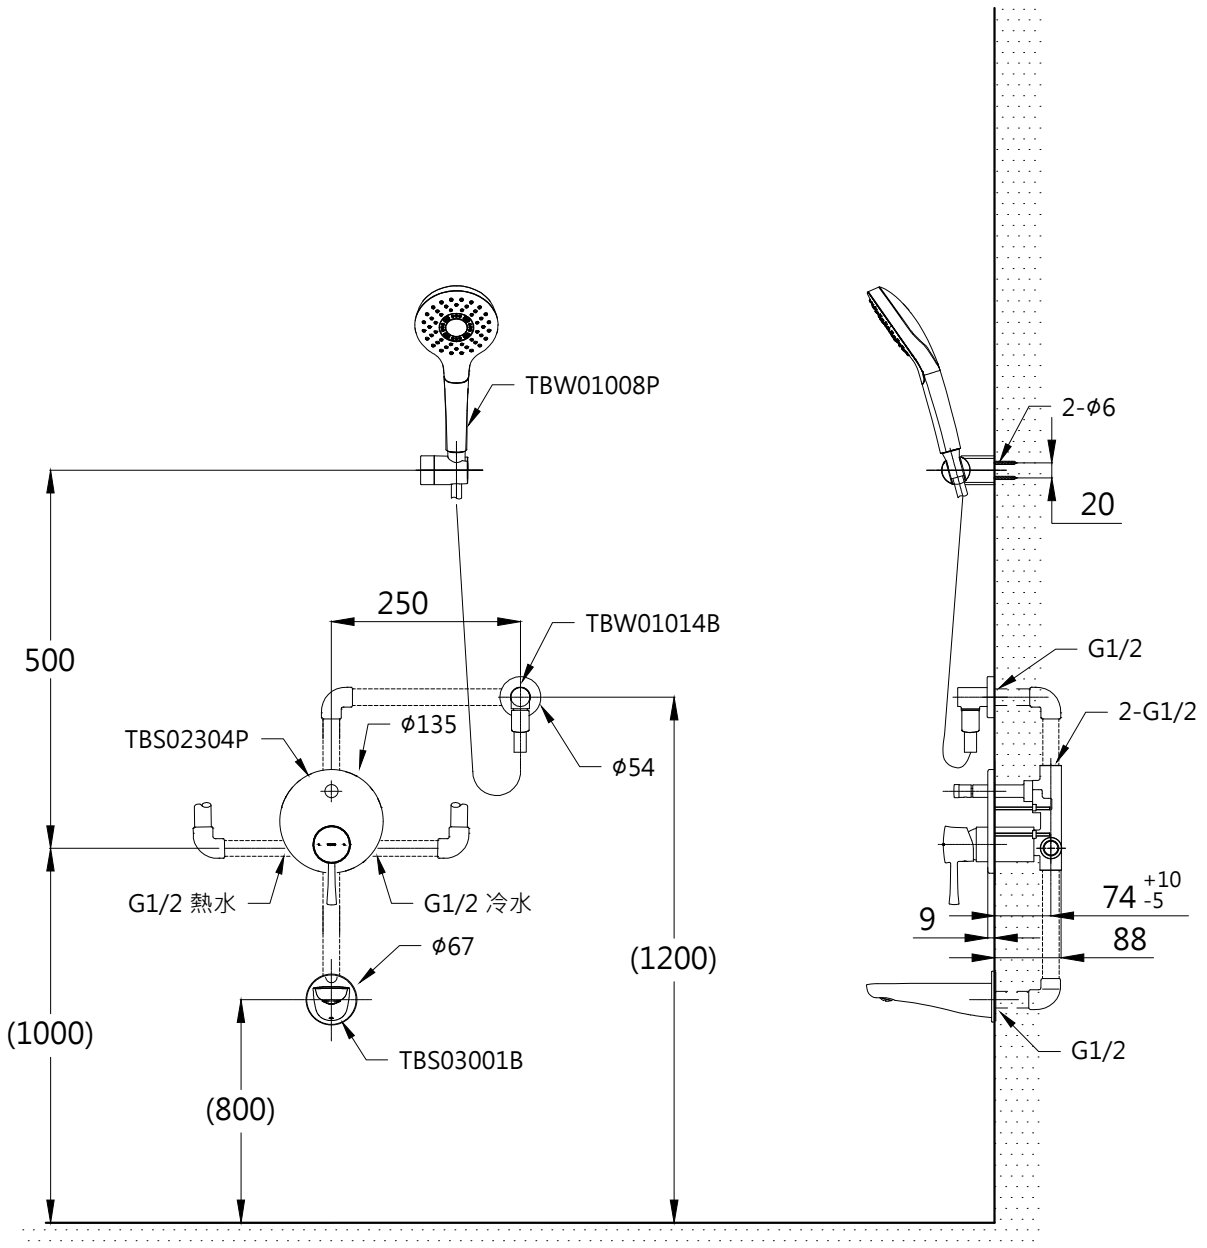

器具明細表		
品番	品名	數量
TBS02304P	開關閥面板	1
TBW01008P	蓮蓬頭	1
TBS03001B	出水口	1
TBW01014B	出水口	1

安裝注意事項:  
 1.( )內尺寸請依使用者的身高做調整。

<b>TOTO</b>		單位 mm	比例 1:10	名稱 L grade Nostalgia 埋壁淋浴組八
製圖 虞美芳	檢圖 生野	審核 村田	日期 2017.04.24	品番 TBS02304P/TBW01008P TBS03001B/TBW01014B
備註	版別 02	修改日期 2018.04.02	圖紙 A4	