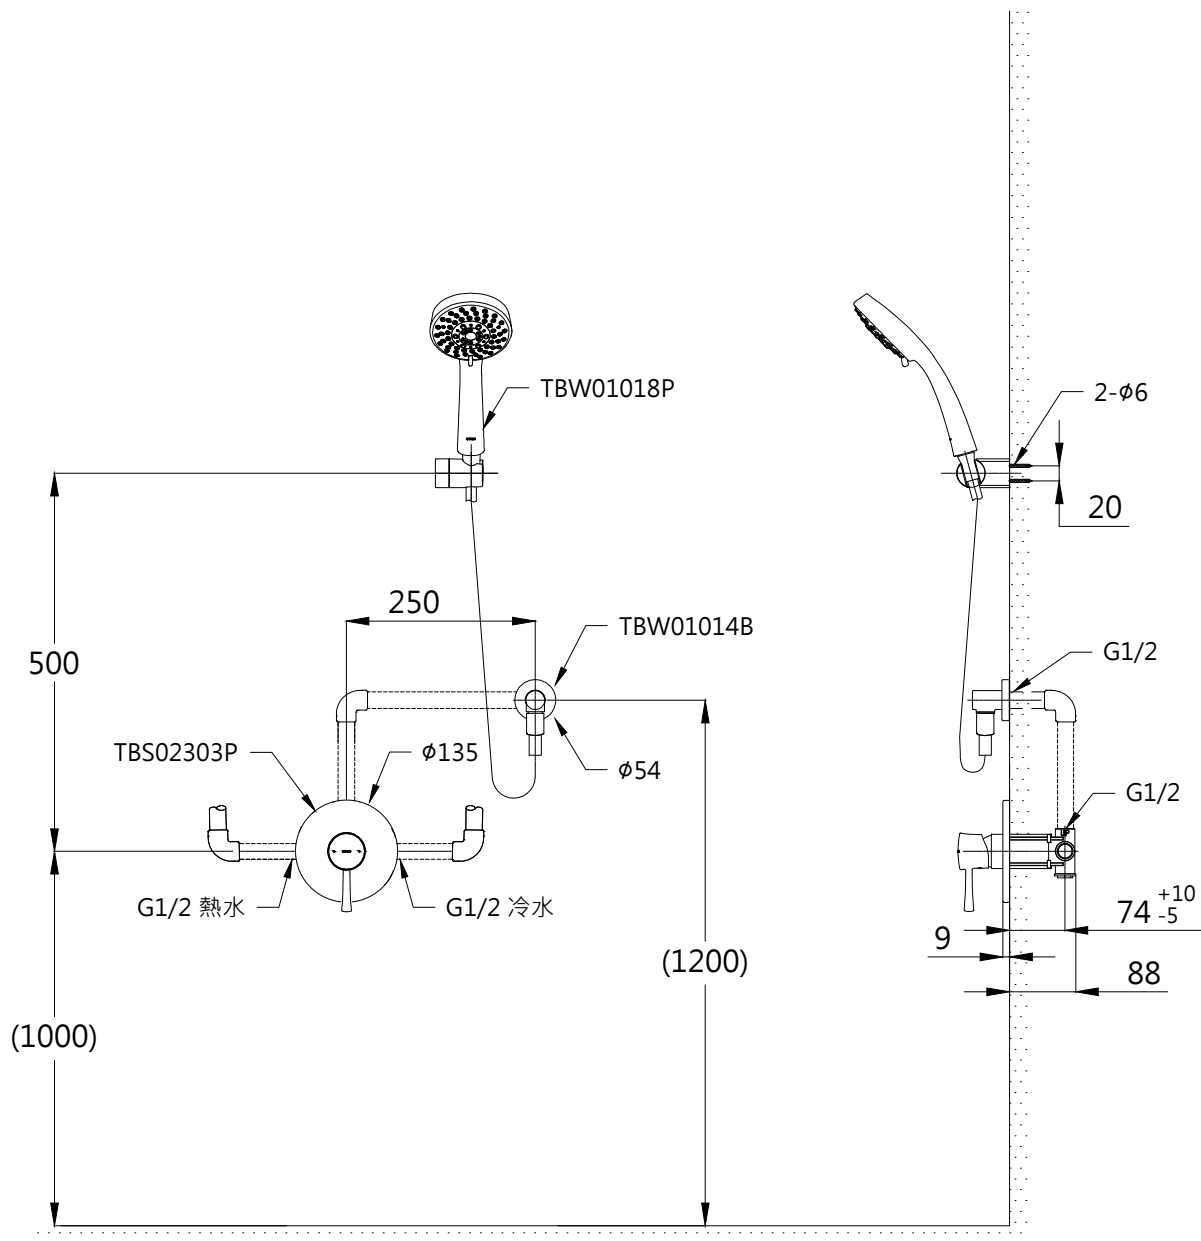

器具明細表

品番	品名	數量
TBS02303P	開關閥面板	1
TBW01018P	蓮蓬頭	1
TBW01014B	出水口	1

安裝注意事項:

1. ()內尺寸請依使用者的身高做調整。

TOTO

單位
mm

比例
1:10

名稱

修改日期
2018.04.02

圖紙
A4

TBS02303P/TBW01018P/TBW01014B