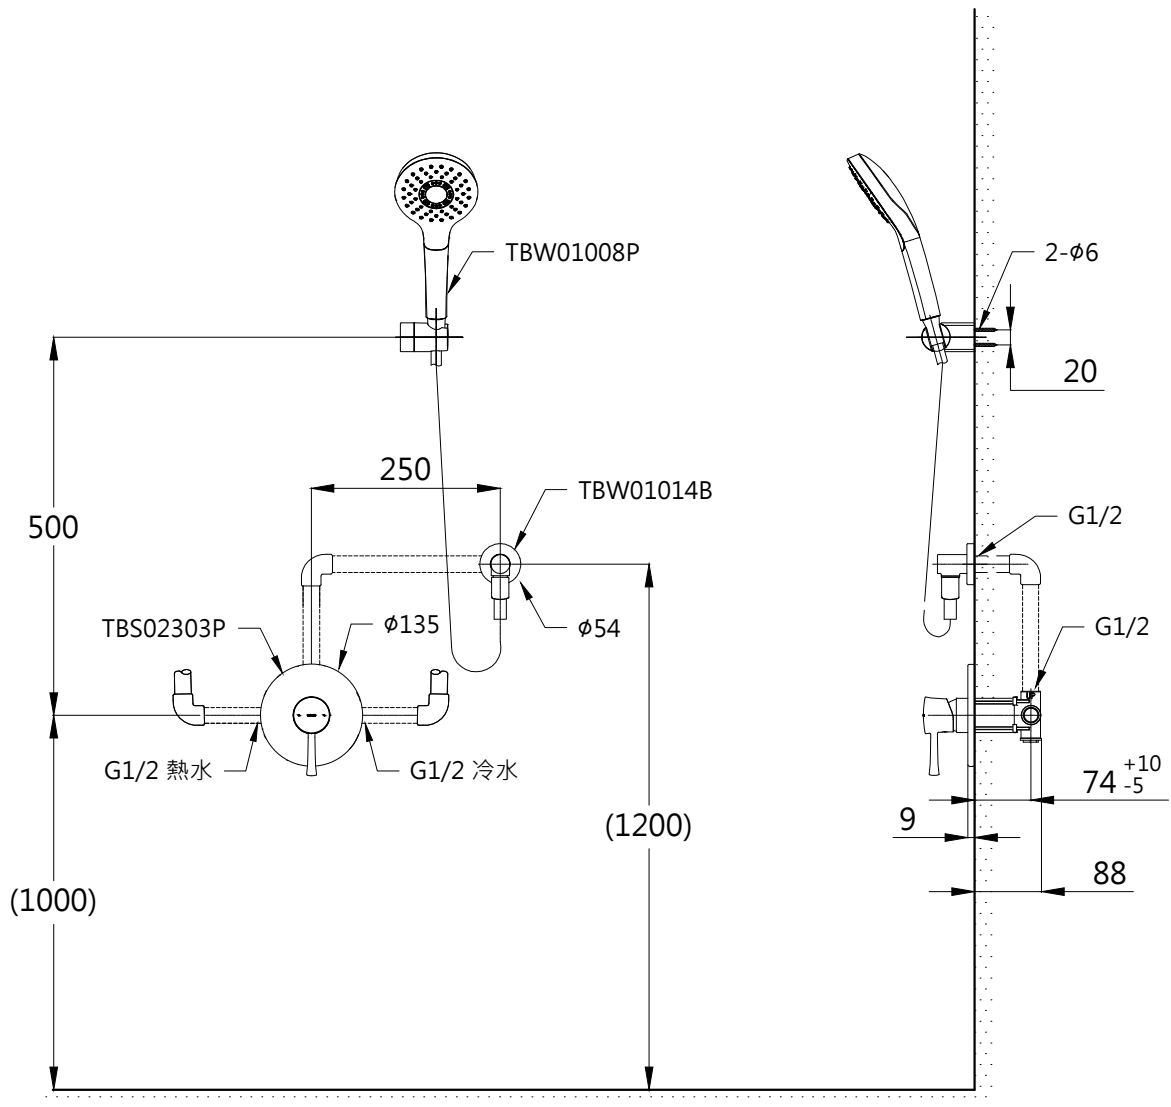

器具明細表

品番	品名	數量
TBS02303P	開關閥面板	1
TBW01008P	蓮蓬頭	1
TBW01014B	出水口	1

安裝注意事項:

1.( )內尺寸請依使用者的身高做調整。

**TOTO**

單位  
mm

比例  
1:10

名稱

L grade Nostalgia  
埋壁淋浴組二

製圖  
虞美芳

檢圖  
生野

審核  
村田

日期  
2017.04.24

品番

TBS02303P/TBW01008P/TBW01014B

備註