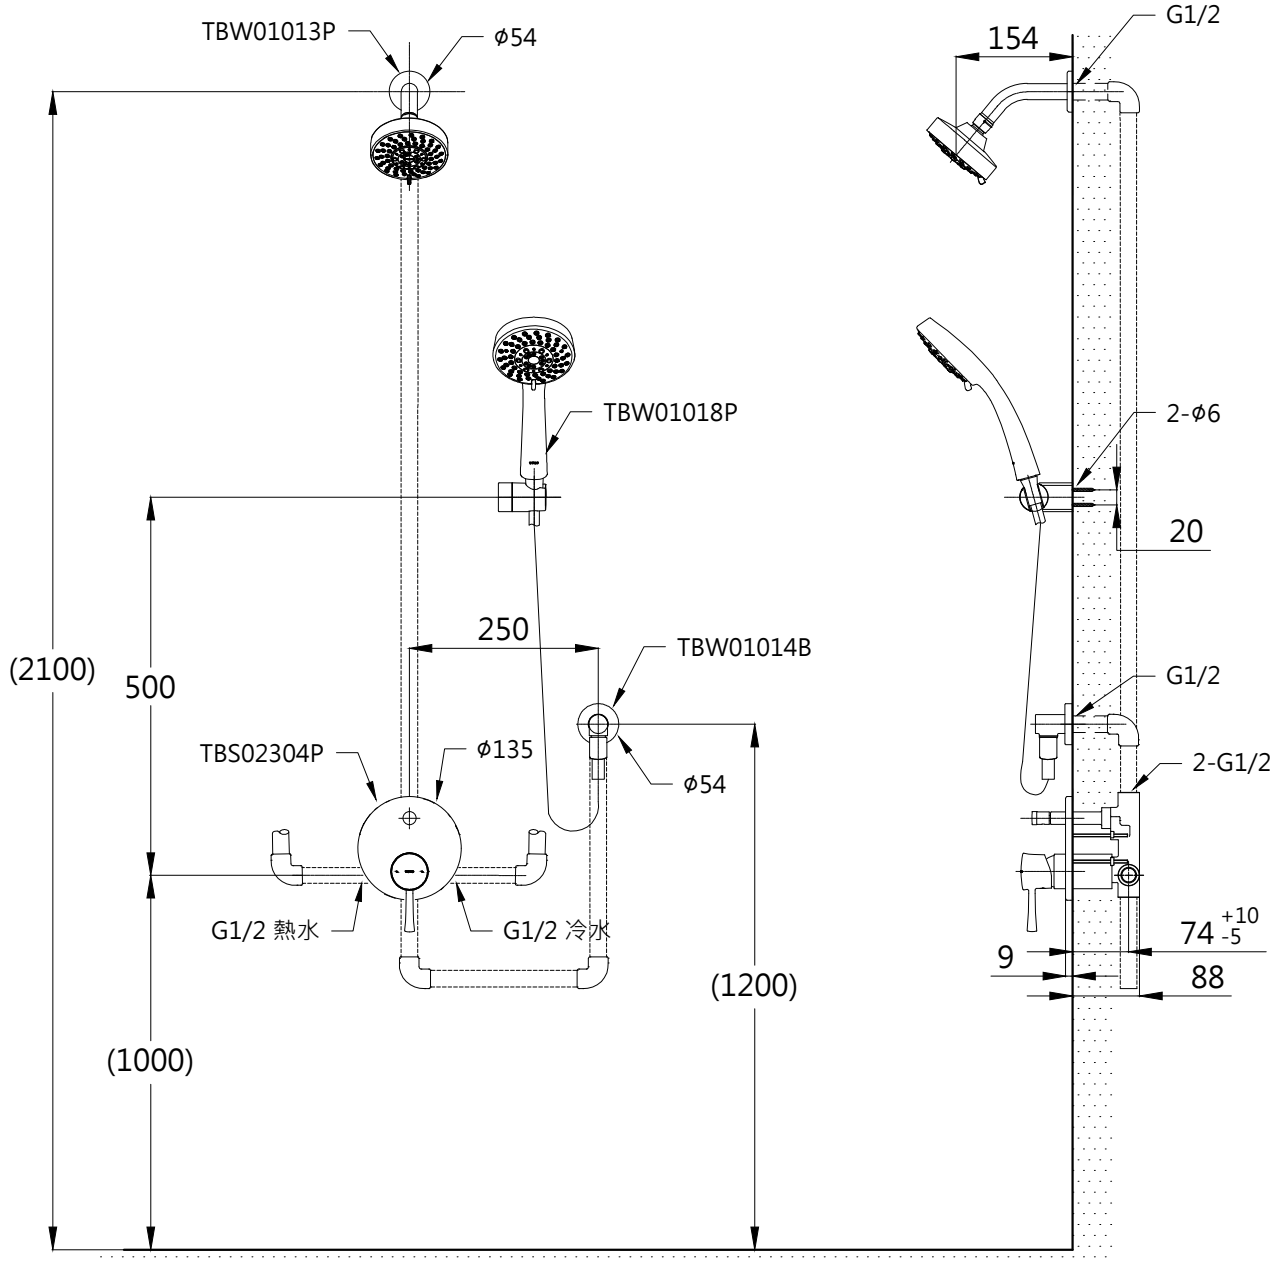

器具明細表		
品番	品名	數量
TBS02304P	開關閥面板	1
TBW01013P	花灑	1
TBW01018P	蓮蓬頭	1
TBW01014B	出水口	1

安裝注意事項:

1. 花灑高度·建議以最高使用者身高加200mm。
2. ()內尺寸請依使用者的身高做調整。

TOTO		單位 mm	比例 1:10	名稱 L grade Nostalgia 埋壁淋浴組六
製圖 虞美芳	檢圖 生野	審核 村田	日期 2017.04.24	品番 TBS02304P/TBW01013P TBW01018P/TBW01014B
備註	版別 02	修改日期 2018.04.02	圖紙 A4	