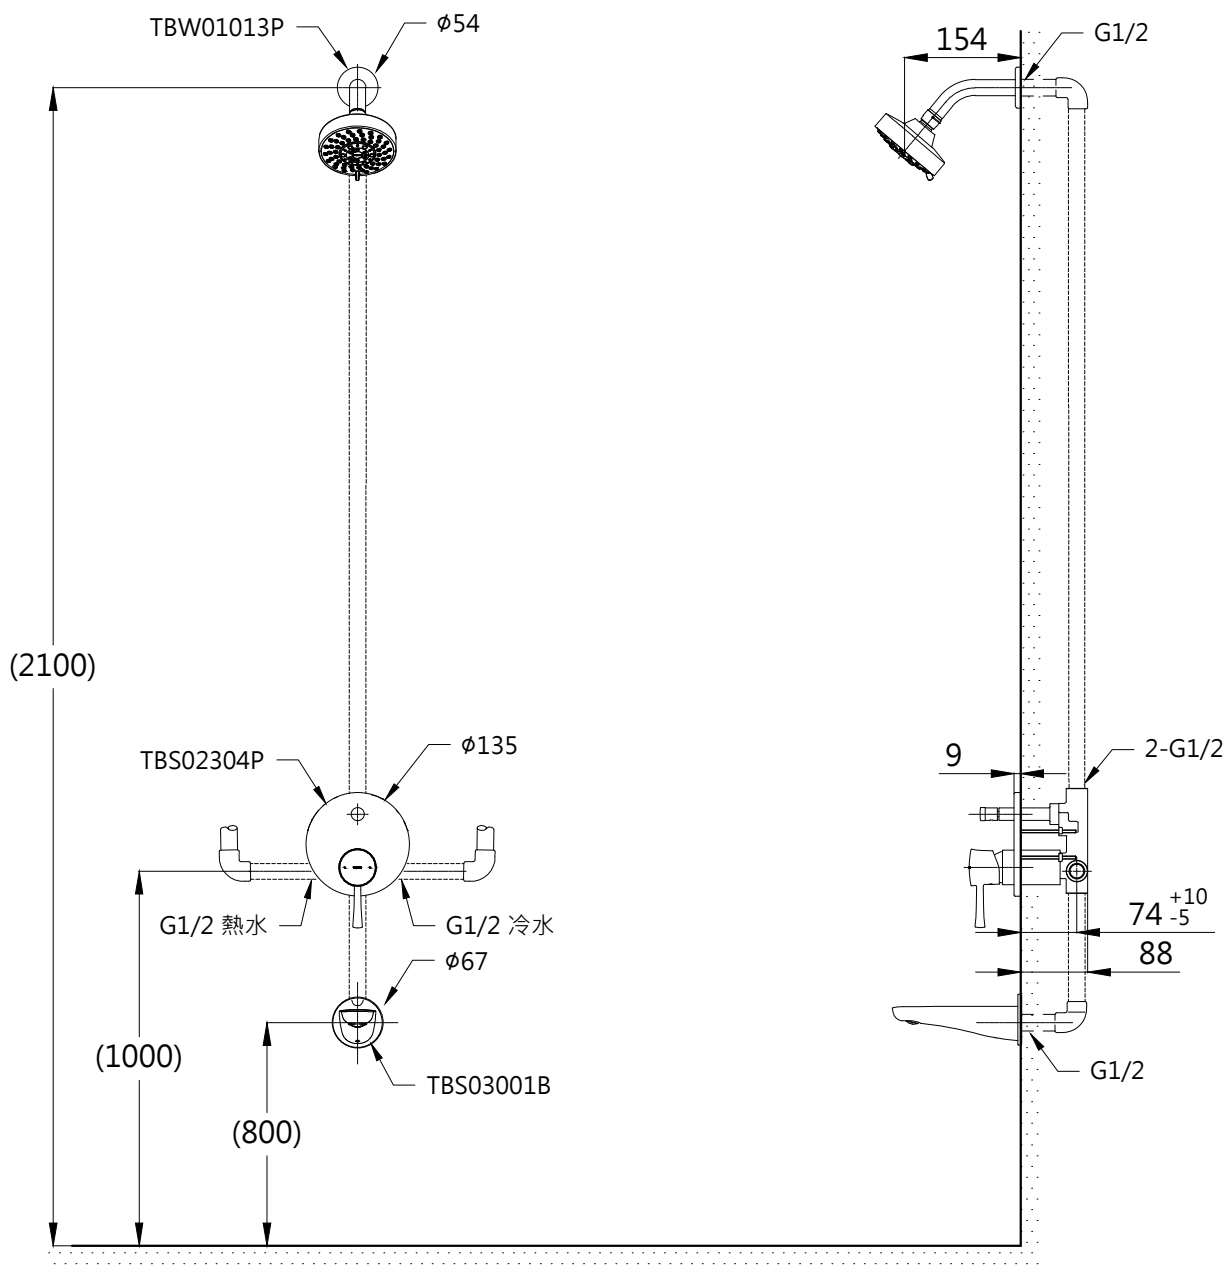

| 器具明細表 | | |
|-----------|-------|----|
| 品番 | 品名 | 數量 |
| TBS02304P | 開關閥面板 | 1 |
| TBW01013P | 花灑 | 1 |
| TBS03001B | 出水口 | 1 |
| | | |
| | | |

安裝注意事項:
 1. 花灑高度·建議以最高使用者身高加200mm。
 2. ()內尺寸請依使用者的身高做調整。

| | | | | |
|-------------|----------|--------------------|------------------|-----------------------------------|
| TOTO | | 單位 mm | 比例 1:10 | 名稱 L grade Nostalgia 埋壁淋浴組七 |
| 製圖 虞美芳 | 檢圖 生野 | 審核 村田 | 日期 2017.04.24 | 品番 |
| 備註 | 版別 02 | 修改日期 2018.04.02 | 圖紙 A4 | TBS02304P/TBW01013P/TBS03001B |