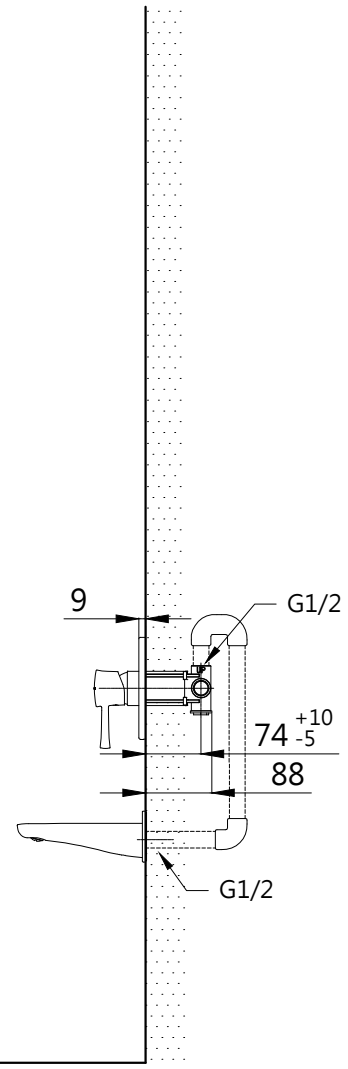

器具明細表

品番	品名	數量
TBS02303P	開關閥面板	1
TBS03001B	下出水口	1

安裝注意事項:

1.()內尺寸請依使用者的身高做調整。

TOTO

單位
mm

比例
1:10

名稱

L grade Nostalgia
埋壁淋浴組四

製圖
虞美芳

檢圖
生野

審核
村田

日期
2017.04.24

品番

TBS02303P/TBS03001B

備註