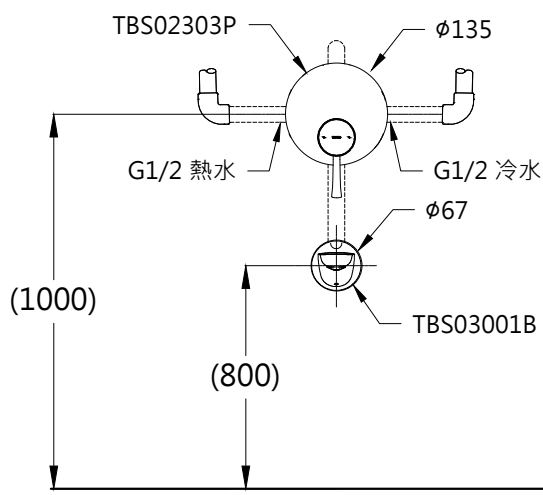

器具明細表

品番	品名	數量
TBS02303P	開關閥面板	1
TBS03001B	下出水口	1

安裝注意事項:

1.()內尺寸請依使用者的身高做調整。

TOTO

單位
mm

比例
1:10

名稱

L grade Nostalgia
埋壁淋浴組四

製圖
虞美芳

檢圖
生野

審核
村田

日期
2017.04.24

品番

TBS02303P/TBS03001B

備註