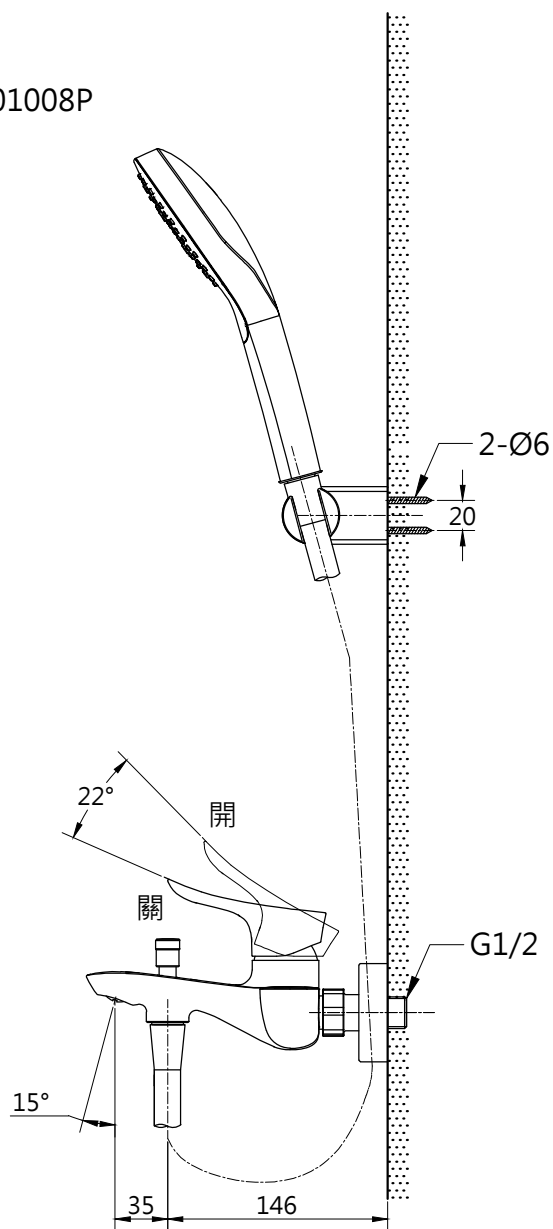

L=1600

TOTO

單位
mm

比例
1:5

名稱

淋浴用單槍龍頭

製圖

虞美芳

檢圖

生野

審核

村田

日期

2017.04.06

品番

TBG01302P2 / TBW01008P