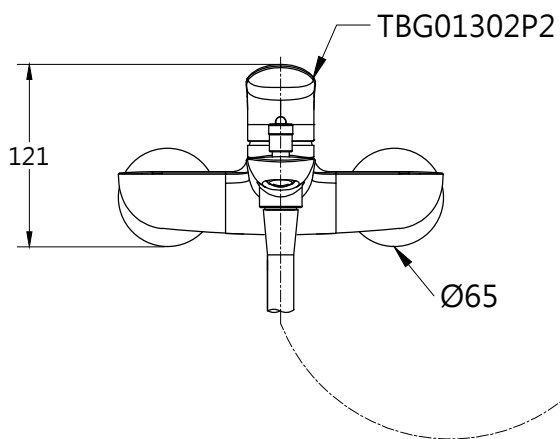

L=1600

TOTO

單位
mm

比例
1:5

名稱

淋浴用單槍龍頭

製圖

虞美芳

檢圖

生野

審核

村田

日期

2017.04.06

品番

TBG01302P2 / TBW01008P