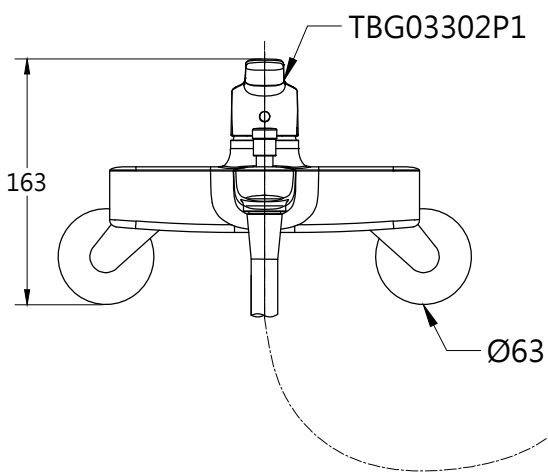

L=1600

TOTO

單位
mm

比例
1:5

名稱

淋浴用單槍龍頭

製圖

虞美芳