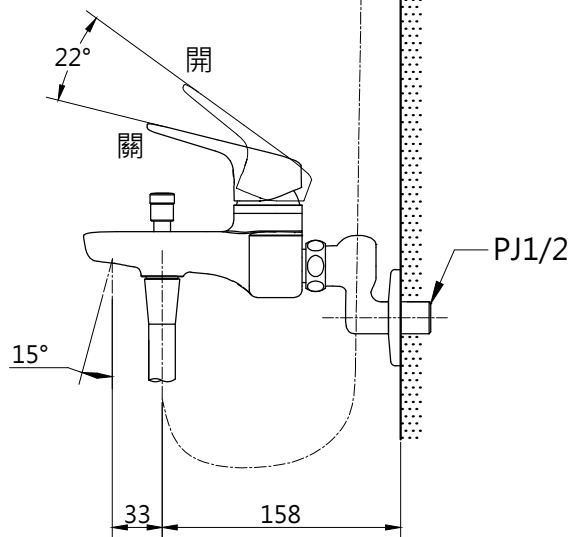

L=1600

TOTO

單位
mm

比例
1:5

名稱

淋浴用單槍龍頭

製圖

虞美芳