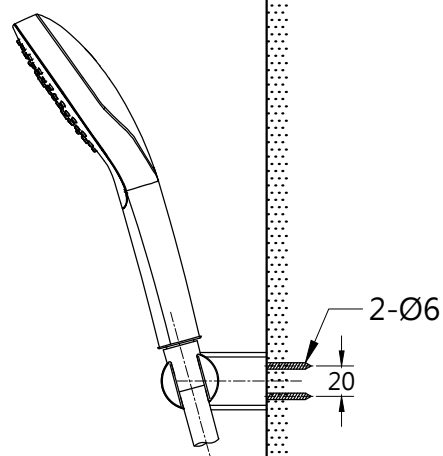

L=1600

TOTO

單位
mm

比例
1:5

名稱

淋浴用單槍龍頭

製圖

虞美芳