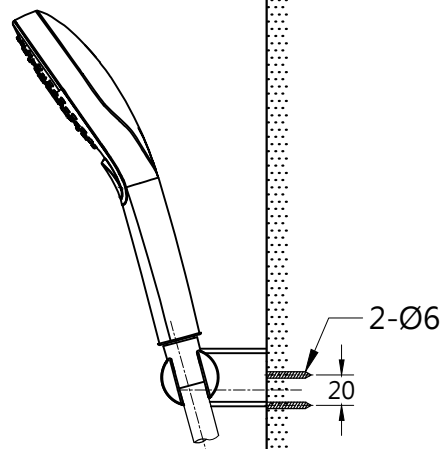

L=1600

TOTO

單位
mm

比例
1:5

名稱

淋浴用單槍龍頭

製圖

虞美芳

檢圖

生野

審核

村田

日期

2017.04.06

品番

TBG03302P1 / TBW01010P