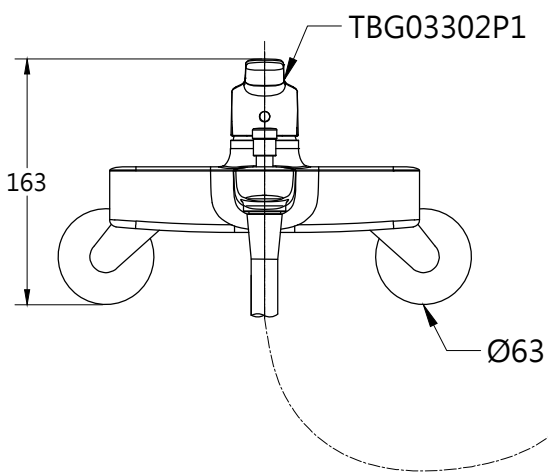

L=1600

TOTO

單位
mm

比例
1:5

名稱

淋浴用單槍龍頭

製圖

虞美芳

檢圖

生野

審核

村田

日期

2017.04.06

品番

TBG03302P1 / TBW01010P