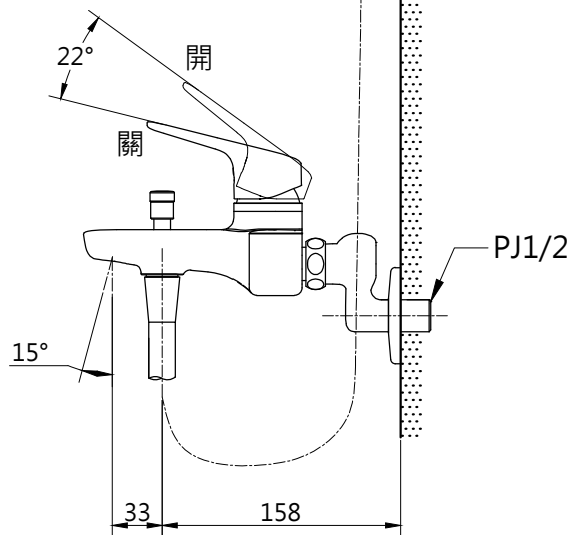

L=1600

TOTO

單位
mm

比例
1:5

名稱

淋浴用單槍龍頭

製圖

虞美芳

檢圖

生野

審核

村田

日期

2017.04.06

品番

TBG03302P1 / TBW01010P