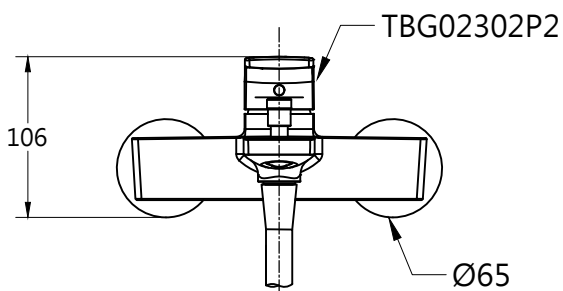

L=1600

TOTO

單位
mm

比例
1:5

名稱

淋浴用單槍龍頭

製圖

虞美芳