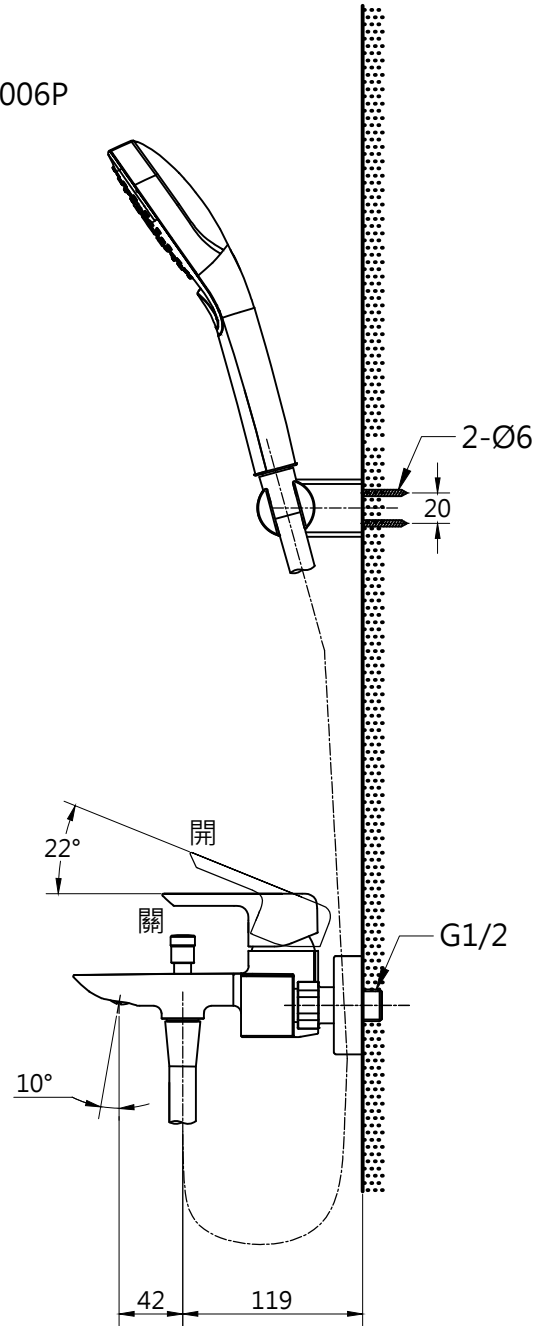

L=1600

TOTO

單位
mm

比例
1:5

名稱

淋浴用單槍龍頭

製圖

虞美芳

檢圖

生野

審核

村田

日期

2017.04.06

品番

TBG02302P2 / TBW02006P