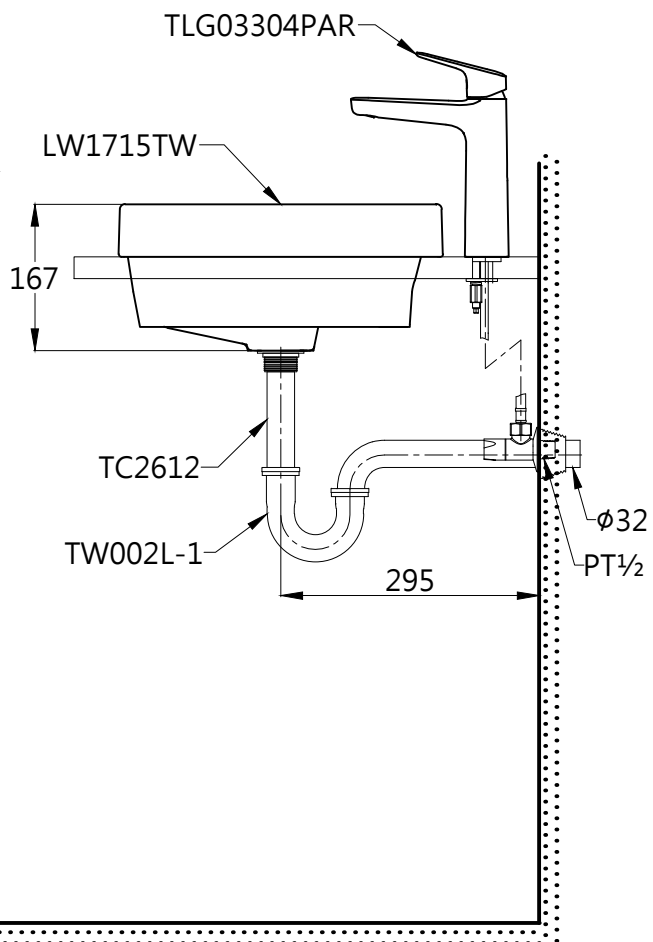

LW1715TW 檯面裁切尺寸

注意:

依此圖面進行時，可能有陶器尺寸公差，而有無法組裝之情形，若有上述之情形，請修正安裝圖孔。  
(實際尺寸請參照施工版)

TLG03304PAR

容量：7.0 L

|             |           |                    |                  |                             |
|-------------|-----------|--------------------|------------------|-----------------------------|
| <b>TOTO</b> |           | 單位<br>mm           | 比例<br>1:8        | 名稱<br>檯面上臉盆                 |
| 製圖<br>涂雅茹   | 檢圖<br>李柏穎 | 審核<br>生野           | 日期<br>2017.10.20 | 品番<br>LW1715TW/ TLG03304PAR |
| 備註          | 版別<br>02  | 修改日期<br>2019.04.16 | 圖紙<br>A4         |                             |