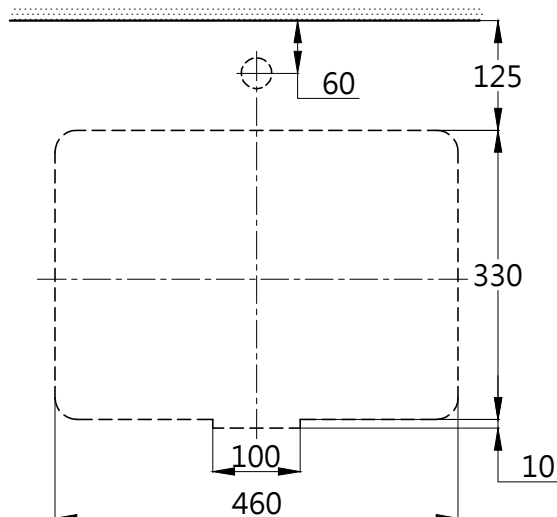

LW1715TW 檯面裁切尺寸

注意:

依此圖面進行時，可能有陶器尺寸公差，而有無法組裝之情形，若有上述之情形，請修正安裝圖孔。  
(實際尺寸請參照施工版)

TLG03304PAR

容量：7.0 L

|             |           |                    |                  |                             |
|-------------|-----------|--------------------|------------------|-----------------------------|
| <b>TOTO</b> |           | 單位<br>mm           | 比例<br>1:8        | 名稱<br>檯面上臉盆                 |
| 製圖<br>涂雅茹   | 檢圖<br>李柏穎 | 審核<br>生野           | 日期<br>2017.10.20 | 品番<br>LW1715TW/ TLG03304PAR |
| 備註          | 版別<br>02  | 修改日期<br>2019.04.16 | 圖紙<br>A4         |                             |