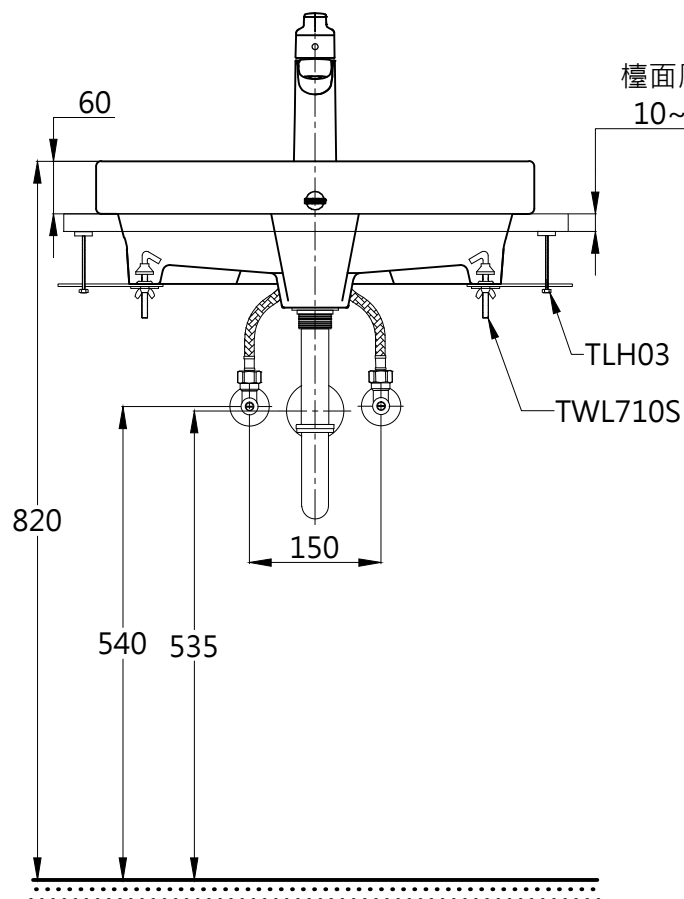

LW1715TW 檯面裁切尺寸

注意:

依此圖面進行時，可能有陶器尺寸公差，而有無法組裝之情形，若有上述之情形，請修正安裝圖孔。  
(實際尺寸請參照施工版)

TLG03304PAR

容量：7.0 L

|             |           |                    |                  |                             |
|-------------|-----------|--------------------|------------------|-----------------------------|
| <b>TOTO</b> |           | 單位<br>mm           | 比例<br>1:8        | 名稱<br>檯面上臉盆                 |
| 製圖<br>涂雅茹   | 檢圖<br>李柏穎 | 審核<br>生野           | 日期<br>2017.10.20 | 品番<br>LW1715TW/ TLG03304PAR |
| 備註          | 版別<br>02  | 修改日期<br>2019.04.16 | 圖紙<br>A4         |                             |