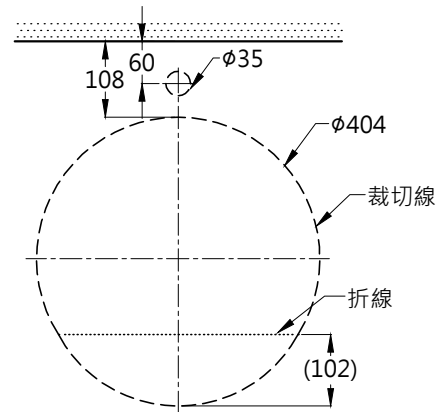

LW533JU 檯面裁切尺寸

注意：
 依此圖面進行時，可能有陶器尺寸公差，而有無法組裝之情形，若有上述之情形，請修正安裝圖孔。
 (實際尺寸請參照施工版)

容量：4.0L

TOTO		單位 mm	比例 1:10	名稱 半嵌式臉盆
製圖 涂雅茹	檢圖 李柏穎	審核 生野	日期 2019.06.21	品番 LW533JU / TLS01306PA
備註 TVN / TWC	版別 01	修改日期	圖紙 A4	