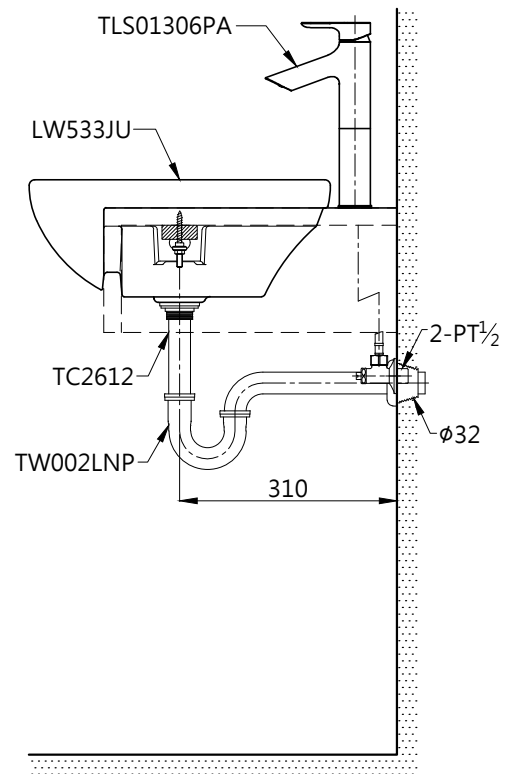

LW533JU 檯面裁切尺寸

注意：
 依此圖面進行時，可能有陶器尺寸公差，而有無法組裝之情形，若有上述之情形，請修正安裝圖孔。
 (實際尺寸請參照施工版)

容量：4.0L

TOTO		單位 mm	比例 1:10	名稱 半嵌式臉盆
製圖 涂雅茹	檢圖 李柏穎	審核 生野	日期 2019.06.21	品番 LW533JU / TLS01306PA
備註 TVN / TWC	版別 01	修改日期	圖紙 A4	