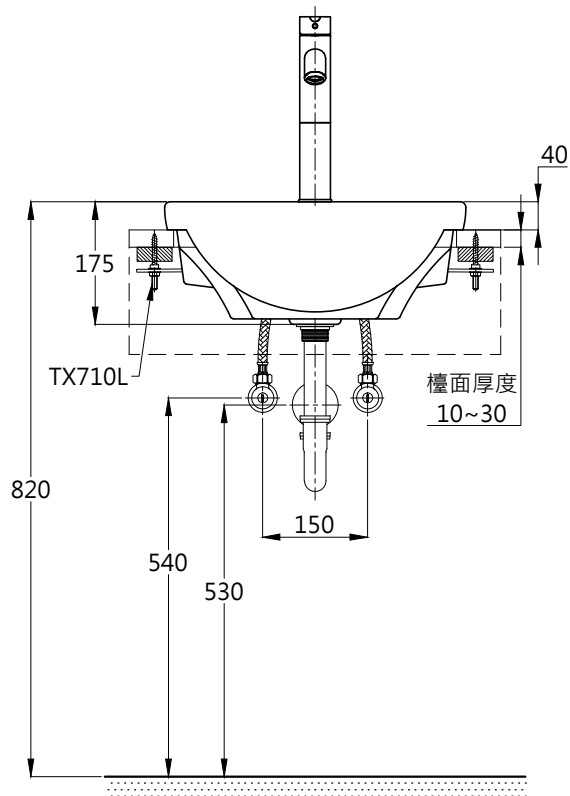

LW533JU 檯面裁切尺寸

注意：
 依此圖面進行時，可能有陶器尺寸公差，而有無法組裝之情形，若有上述之情形，請修正安裝圖孔。
 (實際尺寸請參照施工版)

容量：4.0L

TOTO		單位 mm	比例 1:10	名稱 半嵌式臉盆
製圖 涂雅茹	檢圖 李柏穎	審核 生野	日期 2019.06.21	品番 LW533JU / TLS01306PA
備註 TVN / TWC	版別 01	修改日期	圖紙 A4	