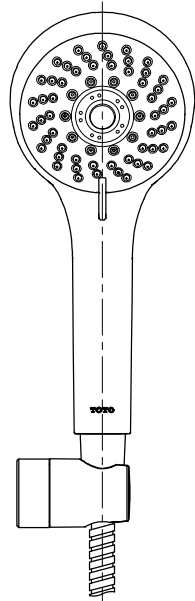

器具明細表		
品番	品名	數量
TTMR301R	龍頭	1

<b>TOTO</b>		單位 mm	比例 1:4	名稱 淋浴單槍龍頭
製圖 涂雅茹	檢圖 香田	審核 村田	日期 2016.02.04	品番 TTMR301R
備註	版別 03	修改日期 2017.07.27	圖紙 A4	