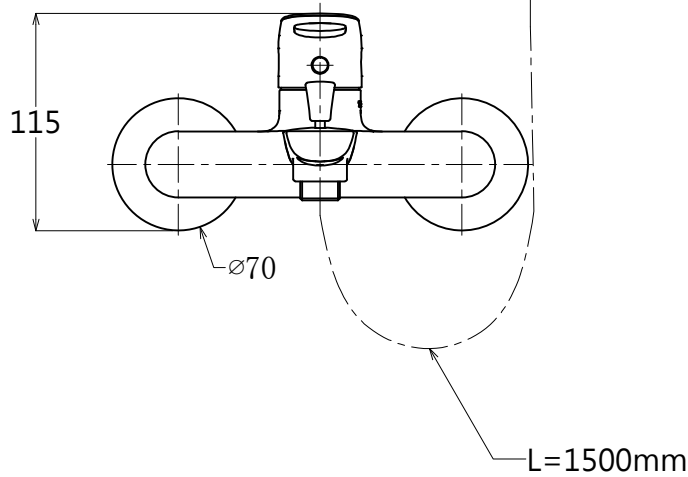

器具明細表		
品番	品名	數量
TTMR301R	龍頭	1

<b>TOTO</b>		單位 mm	比例 1:4	名稱 淋浴單槍龍頭
製圖 涂雅茹	檢圖 香田	審核 村田	日期 2016.02.04	品番 TTMR301R
備註	版別 03	修改日期 2017.07.27	圖紙 A4	