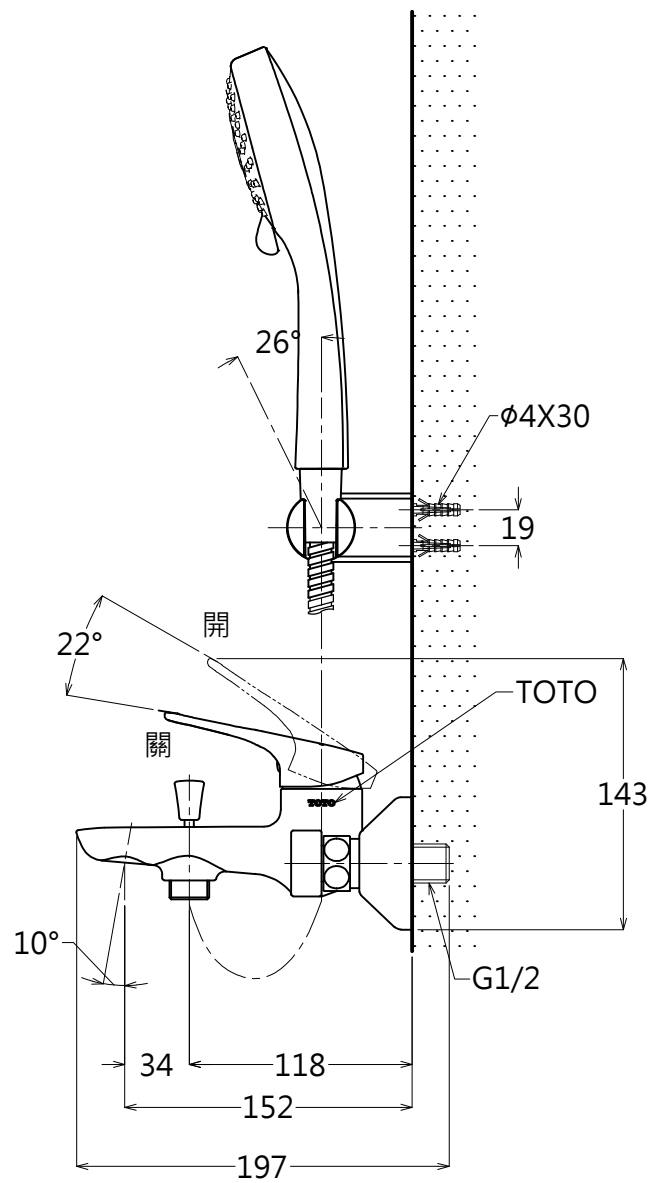

器具明細表		
品番	品名	數量
TTMR301R	龍頭	1

<b>TOTO</b>		單位 mm	比例 1:4	名稱 淋浴單槍龍頭
製圖 涂雅茹	檢圖 香田	審核 村田	日期 2016.02.04	品番 TTMR301R
備註	版別 03	修改日期 2017.07.27	圖紙 A4	