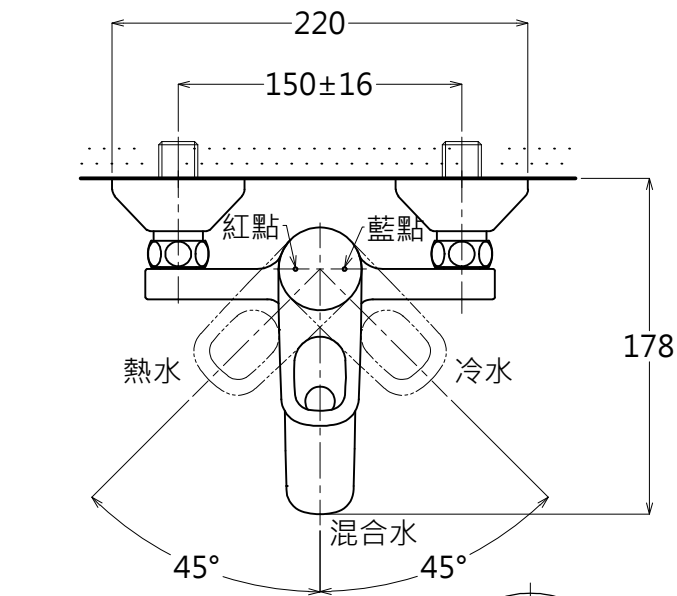

器具明細表		
品番	品名	數量
TTMR301R	龍頭	1

<b>TOTO</b>		單位 mm	比例 1:4	名稱 淋浴單槍龍頭
製圖 涂雅茹	檢圖 香田	審核 村田	日期 2016.02.04	品番 TTMR301R
備註	版別 03	修改日期 2017.07.27	圖紙 A4	