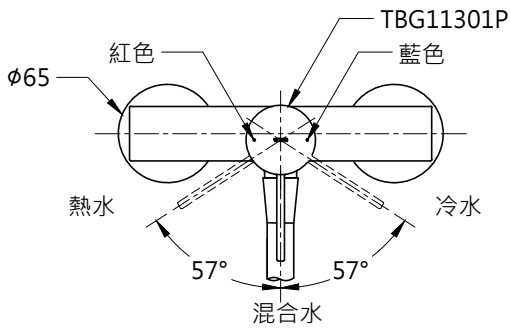

L=1600

TOTO

單位
mm

比例
1:5

名稱

淋浴用單槍龍頭

製圖

李宜潔

檢圖

李柏穎

審核

生野

日期

2019.08.28

品番

TBG11301P / TBW01010PA(A)