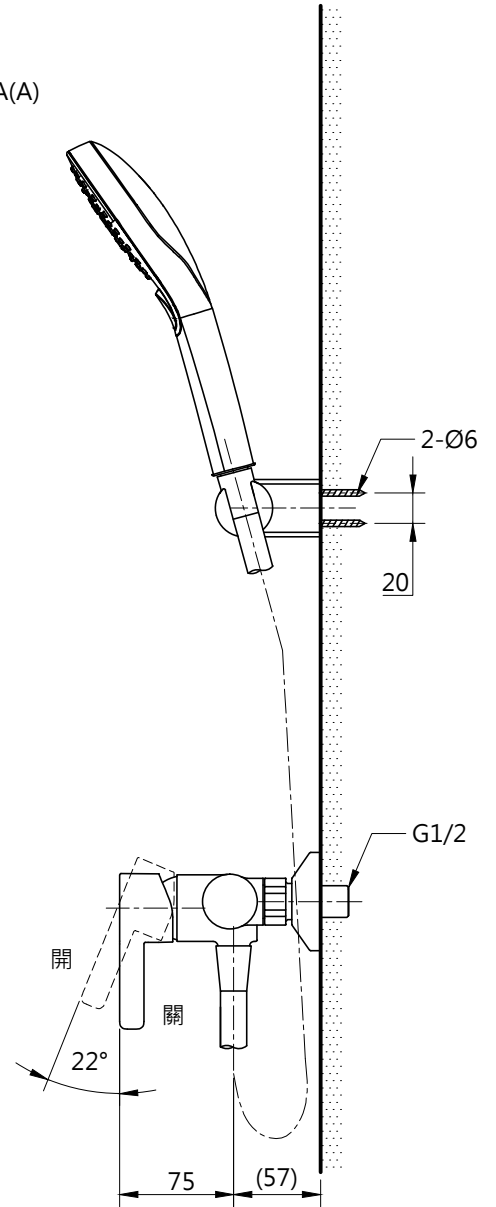

L=1600

TOTO

單位
mm

比例
1:5

名稱

淋浴用單槍龍頭

製圖

李宜潔

檢圖

李柏穎

審核

生野

日期

2019.08.28

品番

TBG11301P / TBW01010PA(A)

備註

版別

01

修改日期

圖紙

A4