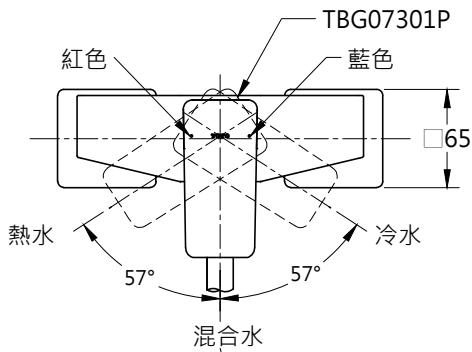

L=1600

TOTO

單位
mm

比例
1:5

名稱

淋浴用單槍龍頭

製圖

李宜潔