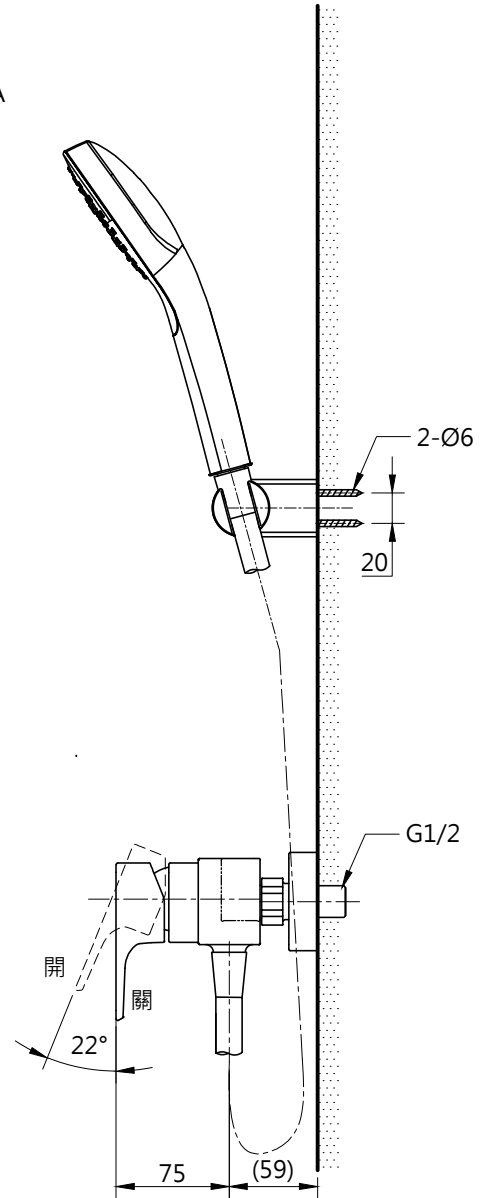

L=1600

TOTO

單位
mm

比例
1:5

名稱

淋浴用單槍龍頭

製圖

李宜潔

檢圖

李柏穎

審核

生野

日期

2019.08.28

品番

TBG07301P / TBW02005PA

備註

版別

01

修改日期

圖紙

A4