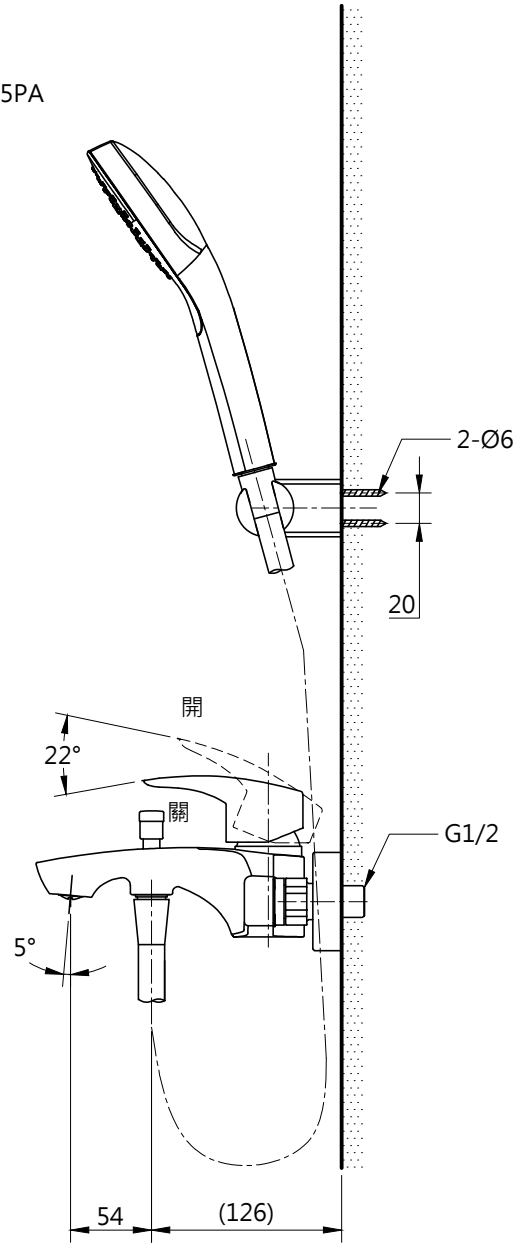

L=1600

TOTO		單位 mm	比例 1:5	名稱 淋浴用單槍龍頭
製圖 李宜潔	檢圖 李柏穎	審核 生野	日期 2019.08.28	品番
備註	版別 01	修改日期	圖紙 A4	TBG09302P / TBW02005PA