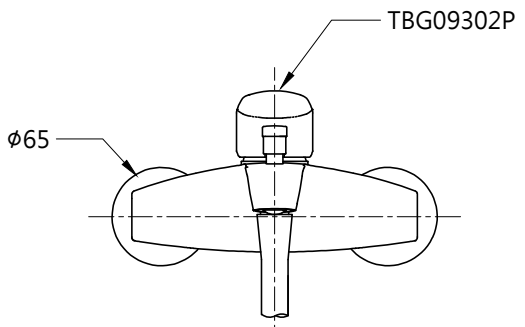

L=1600

TOTO		單位 mm	比例 1:5	名稱 淋浴用單槍龍頭
製圖 李宜潔	檢圖 李柏穎	審核 生野	日期 2019.08.28	品番
備註	版別 01	修改日期	圖紙 A4	TBG09302P / TBW02005PA