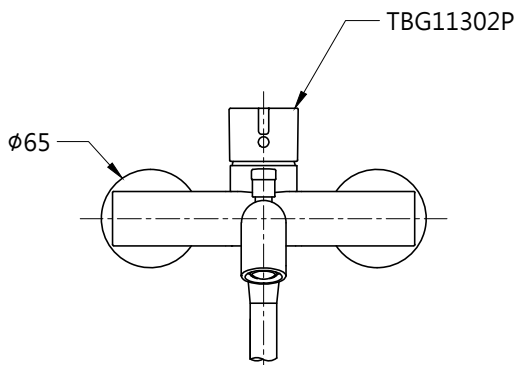

L=1600

**TOTO**

單位  
mm

比例  
1:5

名稱

淋浴用單槍龍頭

製圖

檢圖