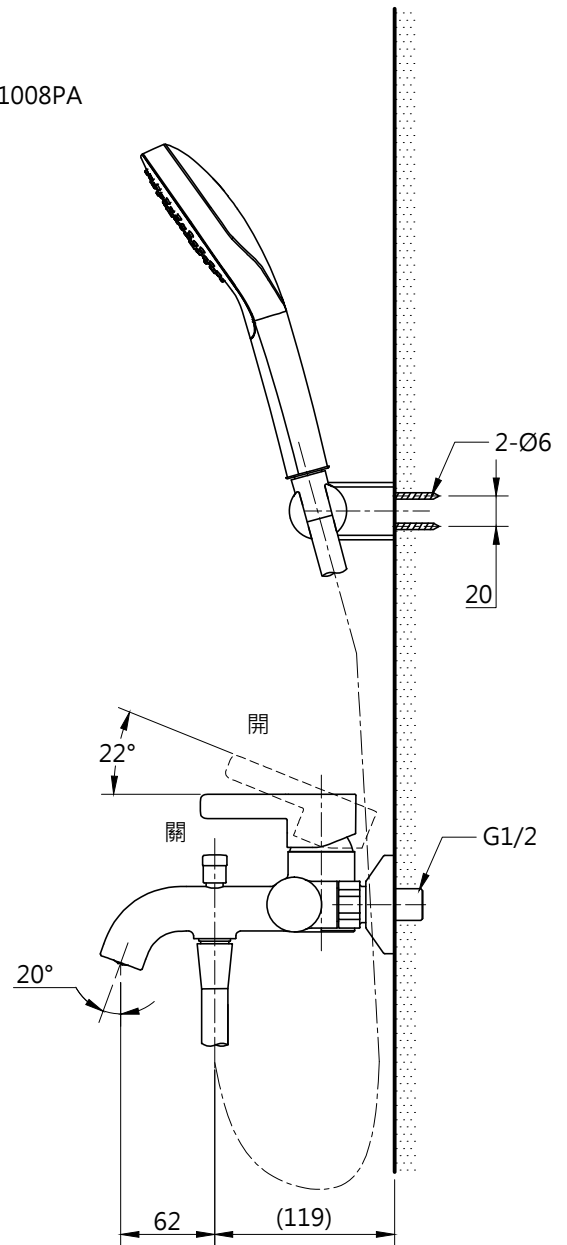

L=1600

**TOTO**

單位  
mm

比例  
1:5

名稱

淋浴用單槍龍頭

製圖

檢圖

審核

日期

品番

TBG11302P / TBW01008PA

李宜潔

李柏穎

生野

2019.08.28