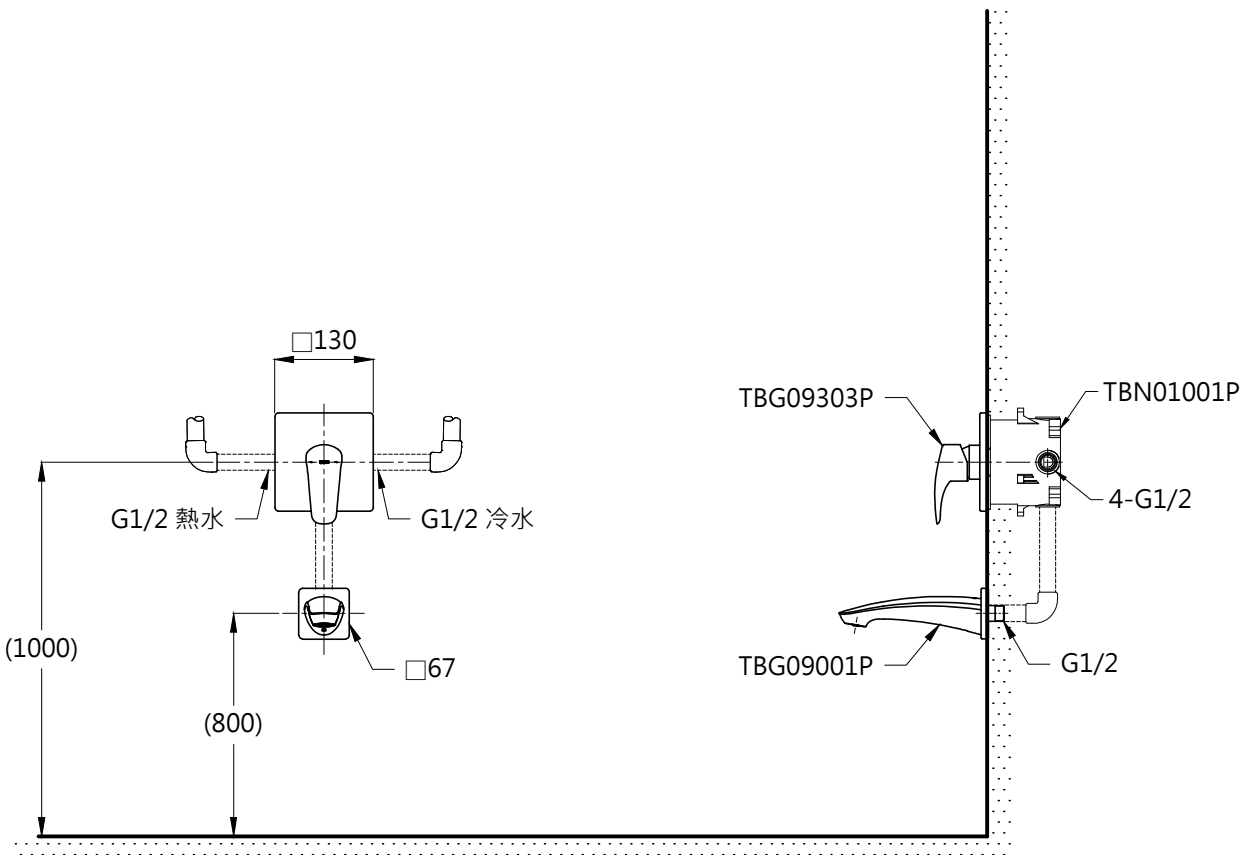

器具明細表		
品番	品名	數量
TBG09303P	開關閥面板	1
TBG09001P	下出水口	1
TBN01001P	埋入式本體BOX部	1

安裝注意事項:
 1.()內尺寸請依使用者的身高做調整。

TOTO		單位 mm	比例 1:10	名稱 GM系列 埋壁淋浴組六
製圖 蔡宛知	檢圖 李柏穎	審核 生野	日期 2019.10.16	品番
備註	版別 01	修改日期	圖紙 A4	TBG09303P/TBG09001P/TBN01001P