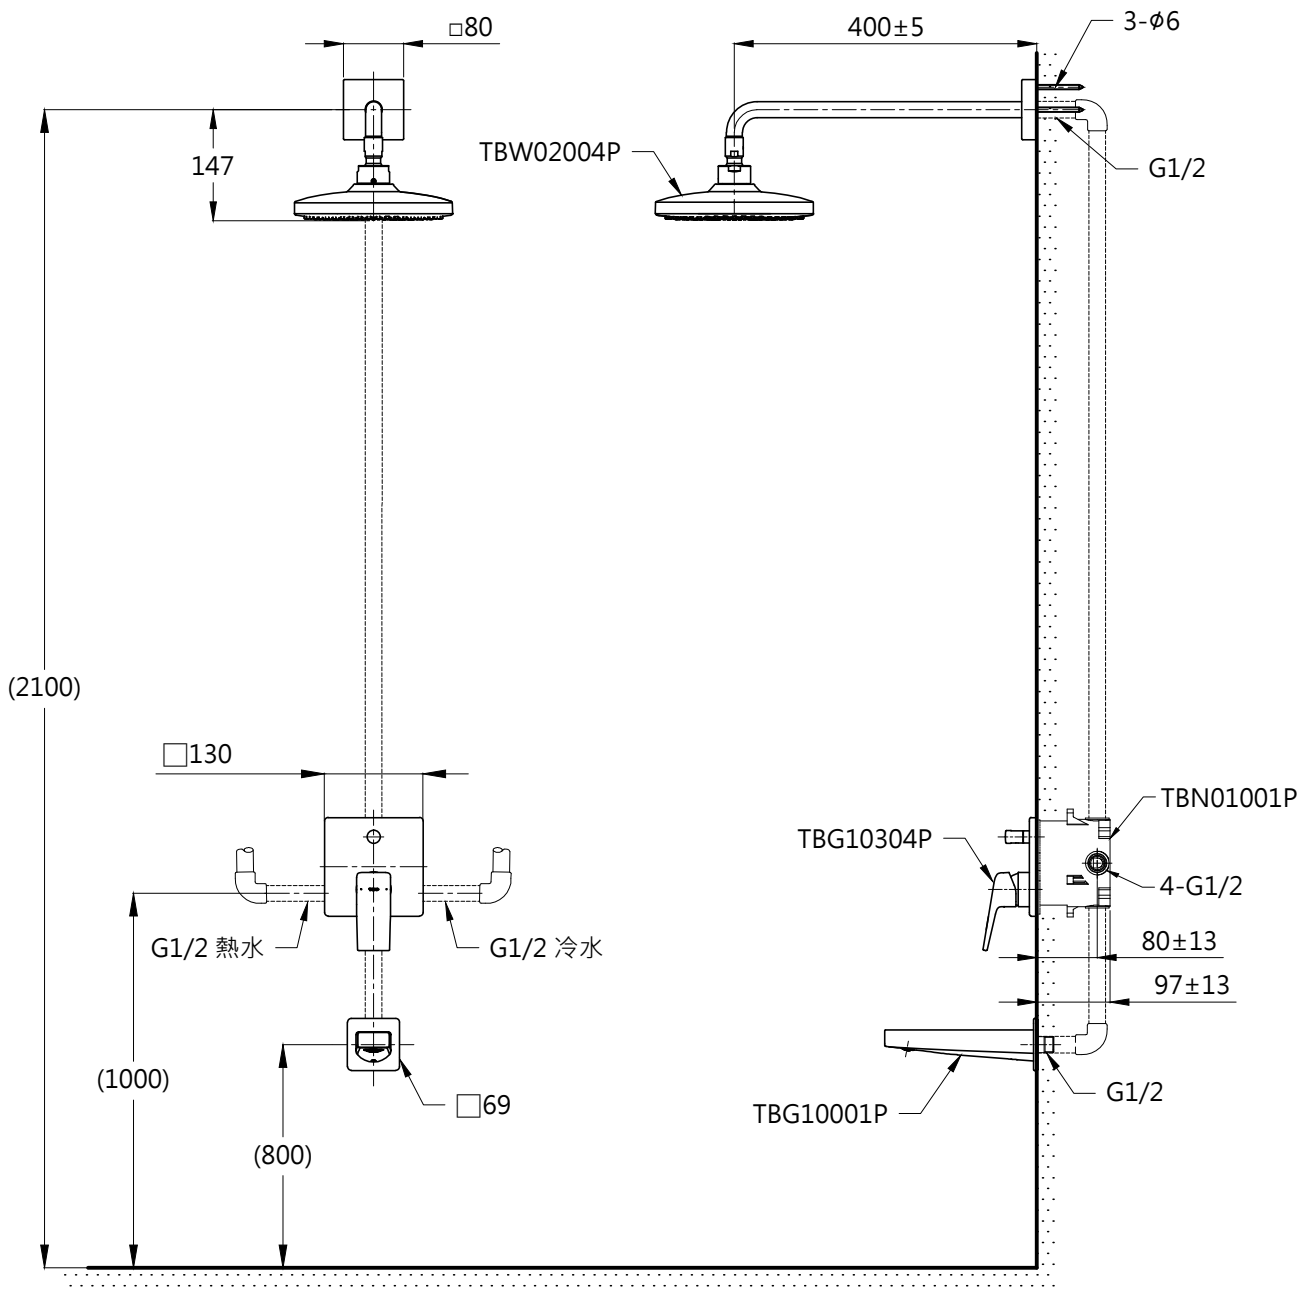

器具明細表		
品番	品名	數量
TBG10304P	開關閥面板	1
TBW02004P	花灑	1
TBG10001P	出水口	1
TBN01001P	埋入式本體BOX部	1

安裝注意事項:
 1. 花灑高度·建議以最高使用者身高加200mm。
 2. ()內尺寸請依使用者身高做調整。

TOTO		單位 mm	比例 1:10	名稱 GB系列 埋壁淋浴組七
製圖 蔡宛知	檢圖 李柏穎	審核 生野	日期 2019.10.16	品番 TBG10304P/TBW02004P TBG10001P/TBN01001P
備註	版別 01	修改日期	圖紙 A4	