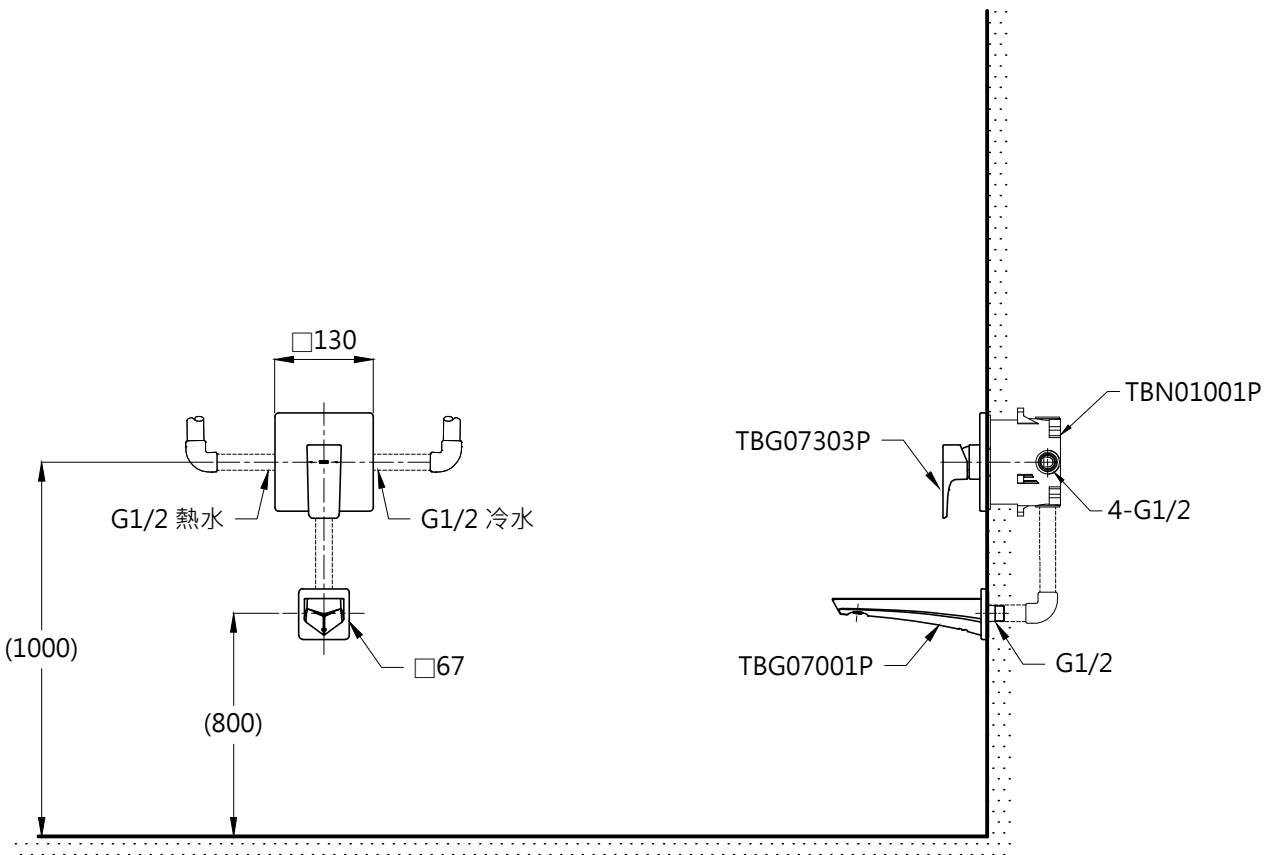

器具明細表		
品番	品名	數量
TBG07303P	開關閥面板	1
TBG07001P	下出水口	1
TBN01001P	埋入式本體BOX部	1

安裝注意事項:
 1.()內尺寸請依使用者的身高做調整。

TOTO		單位 mm	比例 1:10	名稱 GE系列 埋壁淋浴組六
製圖 蔡宛知	檢圖 李柏穎	審核 生野	日期 2019.10.16	品番
備註	版別 01	修改日期	圖紙 A4	TBG07303P/TBG07001P/TBN01001P