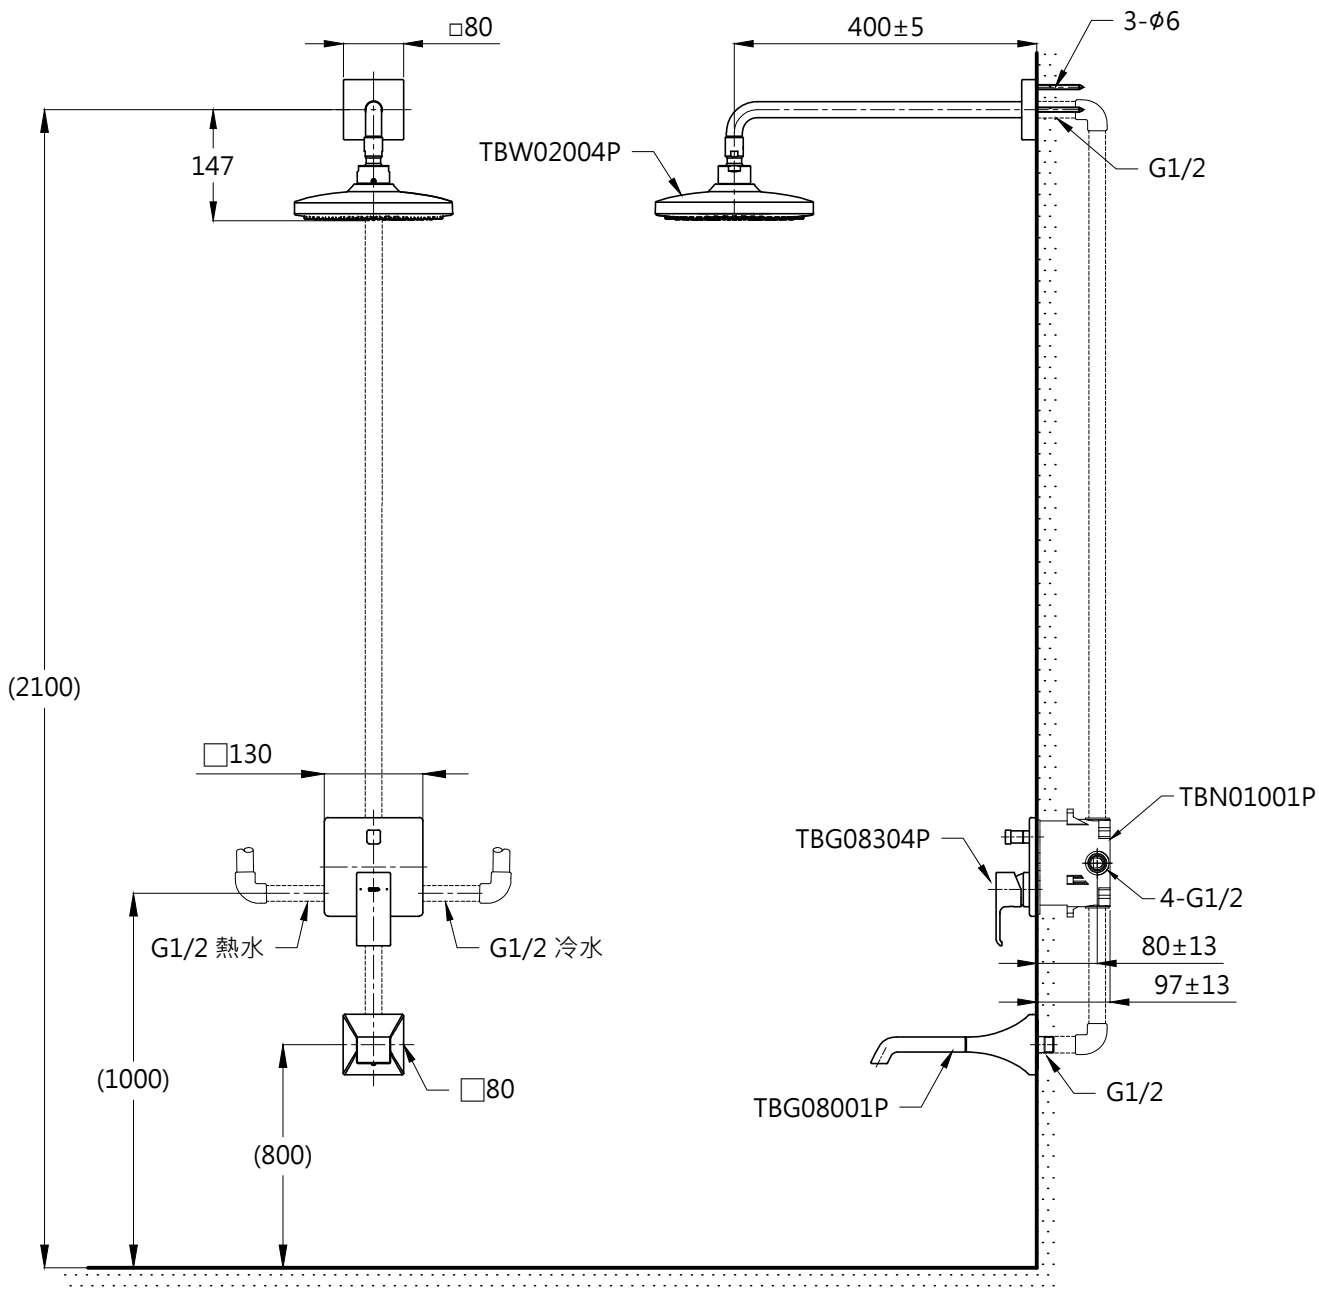

器具明細表		
品番	品名	數量
TBG08304P	開關閥面板	1
TBW02004P	花灑	1
TBG08001P	出水口	1
TBN01001P	埋入式本體BOX部	1

安裝注意事項:  
 1. 花灑高度·建議以最高使用者身高加200mm。  
 2. ( )內尺寸請依使用者身高做調整。

<b>TOTO</b>		單位 mm	比例 1:10	名稱 GC系列 埋壁淋浴組七
製圖 蔡宛知	檢圖 李柏穎	審核 生野	日期 2019.10.16	品番 TBG08304P/TBW02004P TBG08001P/TBN01001P
備註	版別 01	修改日期	圖紙 A4	