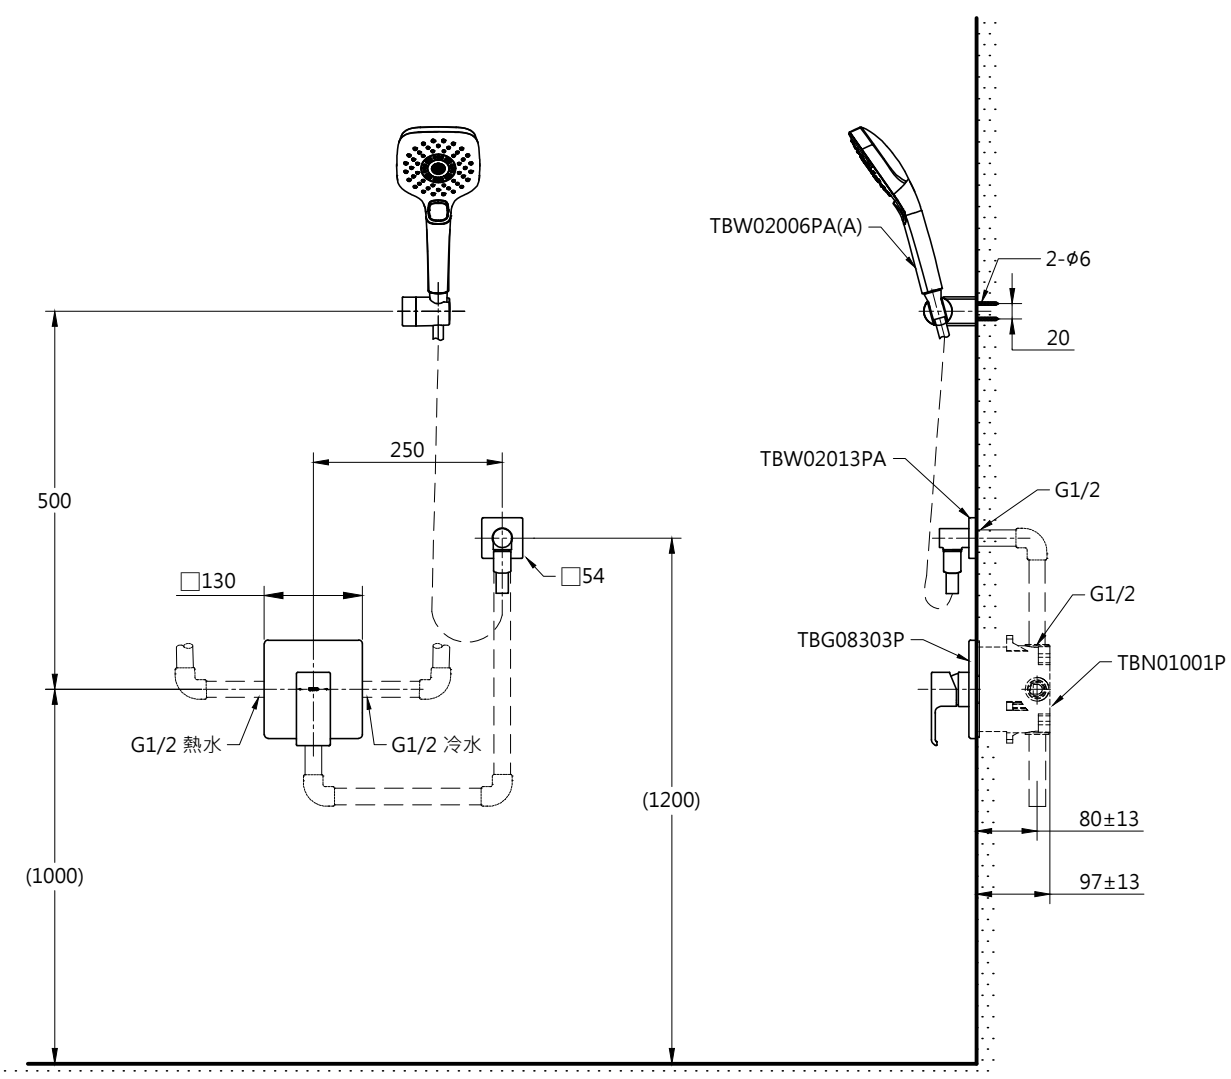

器具明細表		
品番	品名	數量
TBG08303P	開關閥面板	1
TBW02006PA(A)	蓮蓬頭	1
TBN01001P	埋入式本體BOX部	1
TBW02013PA	出水口	1

安裝注意事項:  
 1.( )內尺寸請依使用者的身高做調整。

<b>TOTO</b>		單位 mm	比例 1:10	名稱 GC 埋壁淋浴組三
製圖 蔡宛知	檢圖 李柏穎	審核 生野	日期 2019.09.09	品番 TBG08303P/TBW02006PA(A) TBN01001P/TBW02013PA
備註	版別 01	修改日期	圖紙 A4	