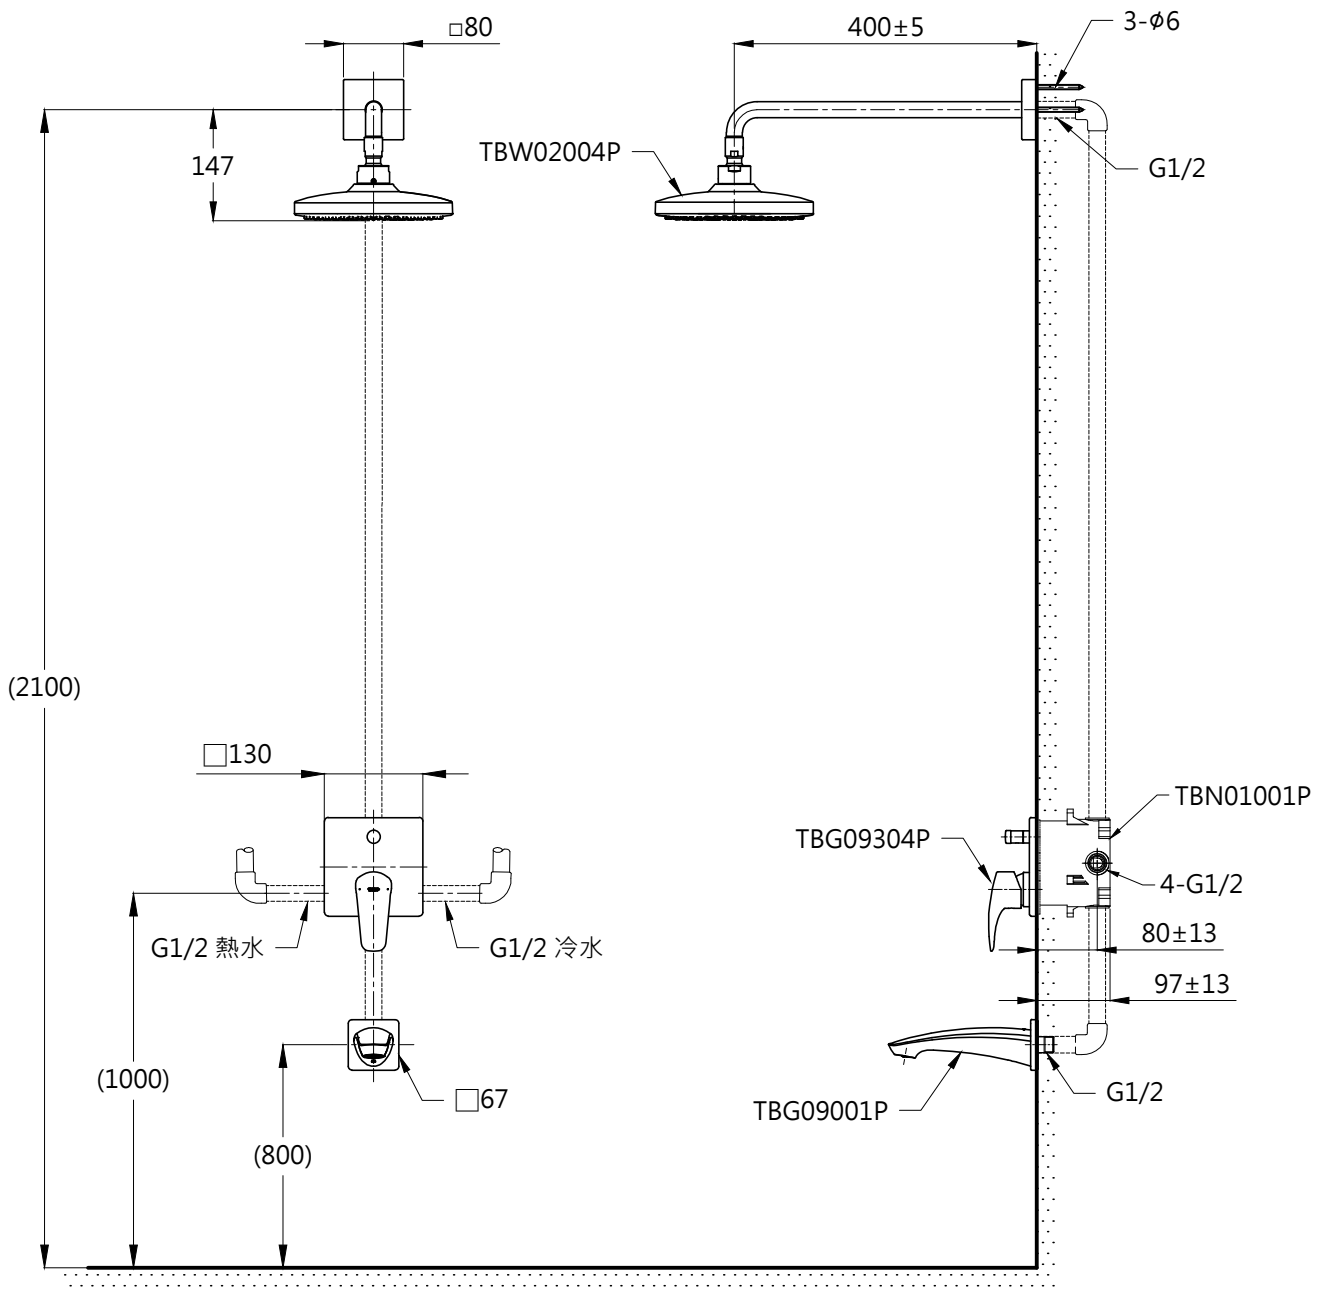

器具明細表		
品番	品名	數量
TBG09304P	開關閥面板	1
TBW02004P	花灑	1
TBG09001P	出水口	1
TBN01001P	埋入式本體BOX部	1

安裝注意事項:  
 1. 花灑高度·建議以最高使用者身高加200mm。  
 2. ( )內尺寸請依使用者身高做調整。

<b>TOTO</b>		單位 mm	比例 1:10	名稱 GM系列 埋壁淋浴組七
製圖 蔡宛知	檢圖 李柏穎	審核 生野	日期 2019.10.16	品番 TBG09304P/TBW02004P TBG09001P/TBN01001P
備註	版別 01	修改日期	圖紙 A4	