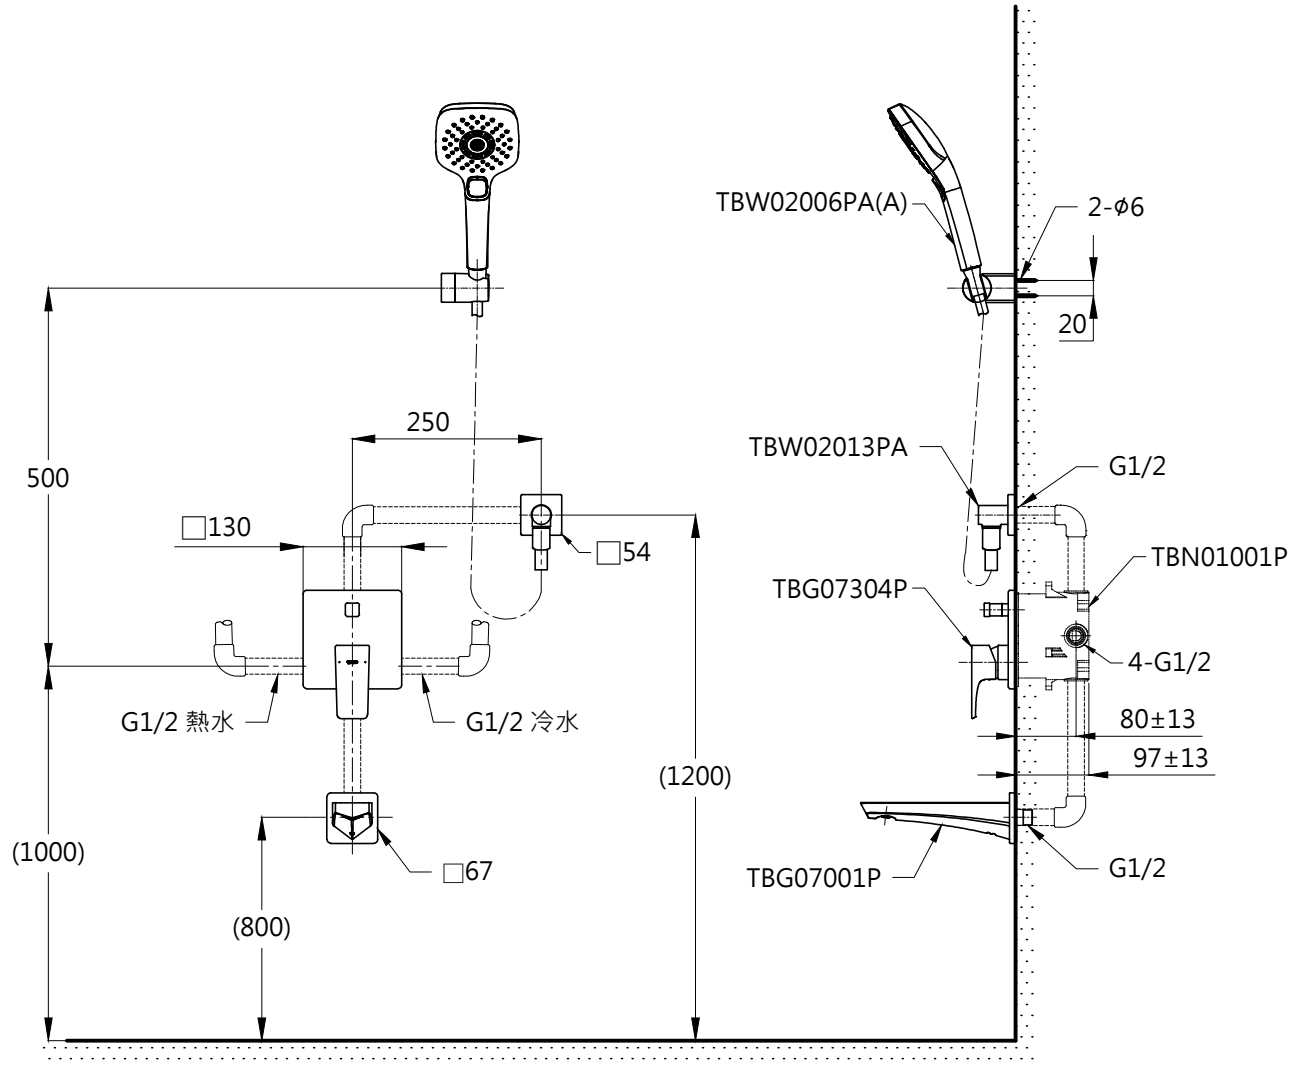

器具明細表		
品番	品名	數量
TBG07304P	開關閥面板	1
TBW02006PA(A)	蓮蓬頭	1
TBG07001P	出水口	1
TBW02013PA	蓮蓬頭出水口	1
TBN01001P	埋入式本體BOX部	1

安裝注意事項:
 1.()內尺寸請依使用者的身高做調整。

TOTO		單位 mm	比例 1:10	名稱 GE系列 埋壁淋浴組九
製圖 蔡宛知	檢圖 李柏穎	審核 生野	日期 2019.10.16	品番 TBG07304P/TBW02006PA(A) TBG07001P/TBW02013PA/TBN01001P
備註	版別 01	修改日期	圖紙 A4	