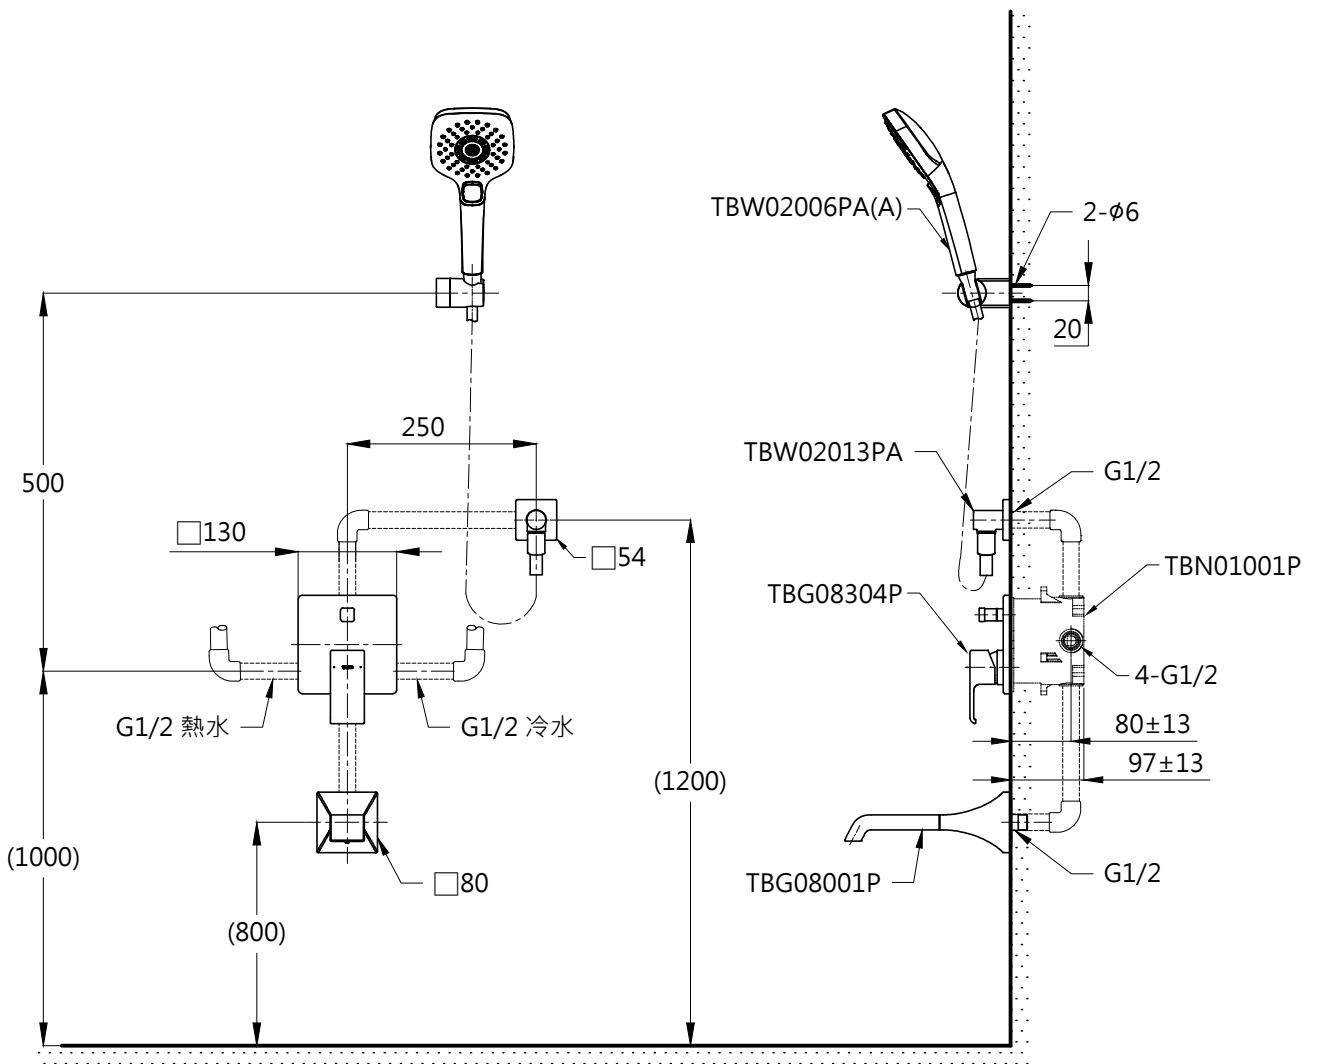

器具明細表		
品番	品名	數量
TBG08304P	開關閥面板	1
TBW02006PA(A)	蓮蓬頭	1
TBG08001P	出水口	1
TBW02013PA	蓮蓬頭出水口	1
TBN01001P	埋入式本體BOX部	1

安裝注意事項:  
1.( )內尺寸請依使用者的身高做調整。

<b>TOTO</b>		單位 mm	比例 1:10	名稱 GC系列 埋壁淋浴組九
製圖 蔡宛知	檢圖 李柏穎	審核 生野	日期 2019.10.16	品番 TBG08304P/TBW02006PA(A) TBG08001P/TBW02013PA/TBN01001P
備註	版別 01	修改日期	圖紙 A4	