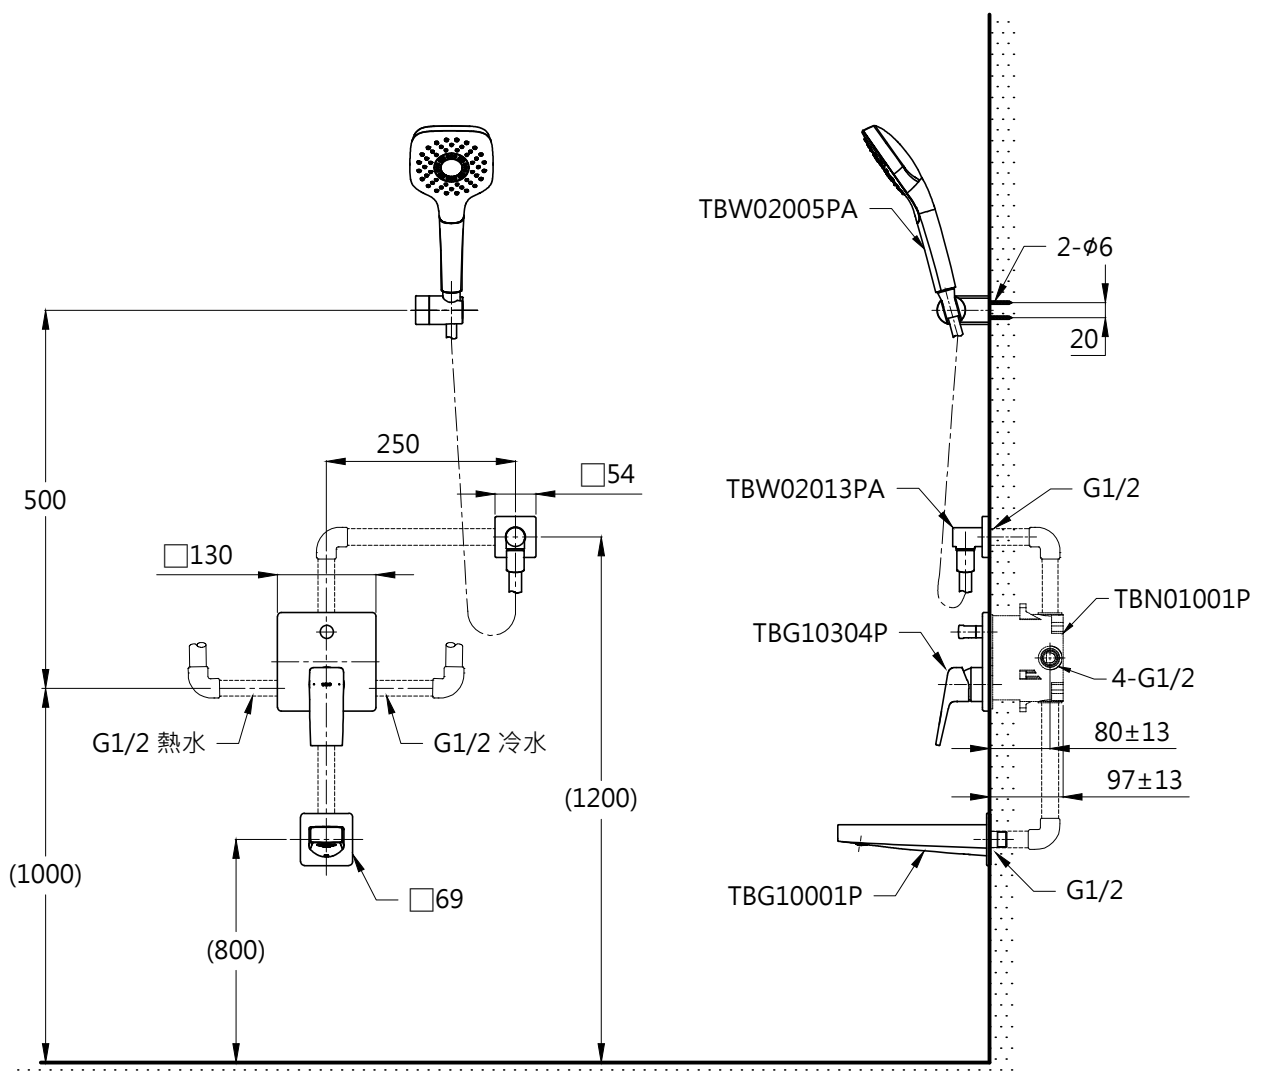

器具明細表		
品番	品名	數量
TBG10304P	開關閥面板	1
TBW02005PA	蓮蓬頭	1
TBG10001P	出水口	1
TBW02013PA	蓮蓬頭出水口	1
TBN01001P	埋入式本體BOX部	1
安裝注意事項: 1.()內尺寸請依使用者的身高做調整。		

TOTO		單位 mm	比例 1:10	名稱 GB系列 埋壁淋浴組八
製圖 蔡宛知	檢圖 李柏穎	審核 生野	日期 2019.10.16	品番 TBG10304P/TBW02005PA TBG10001P/TBW02013PA/TBN01001P
備註	版別 01	修改日期	圖紙 A4	