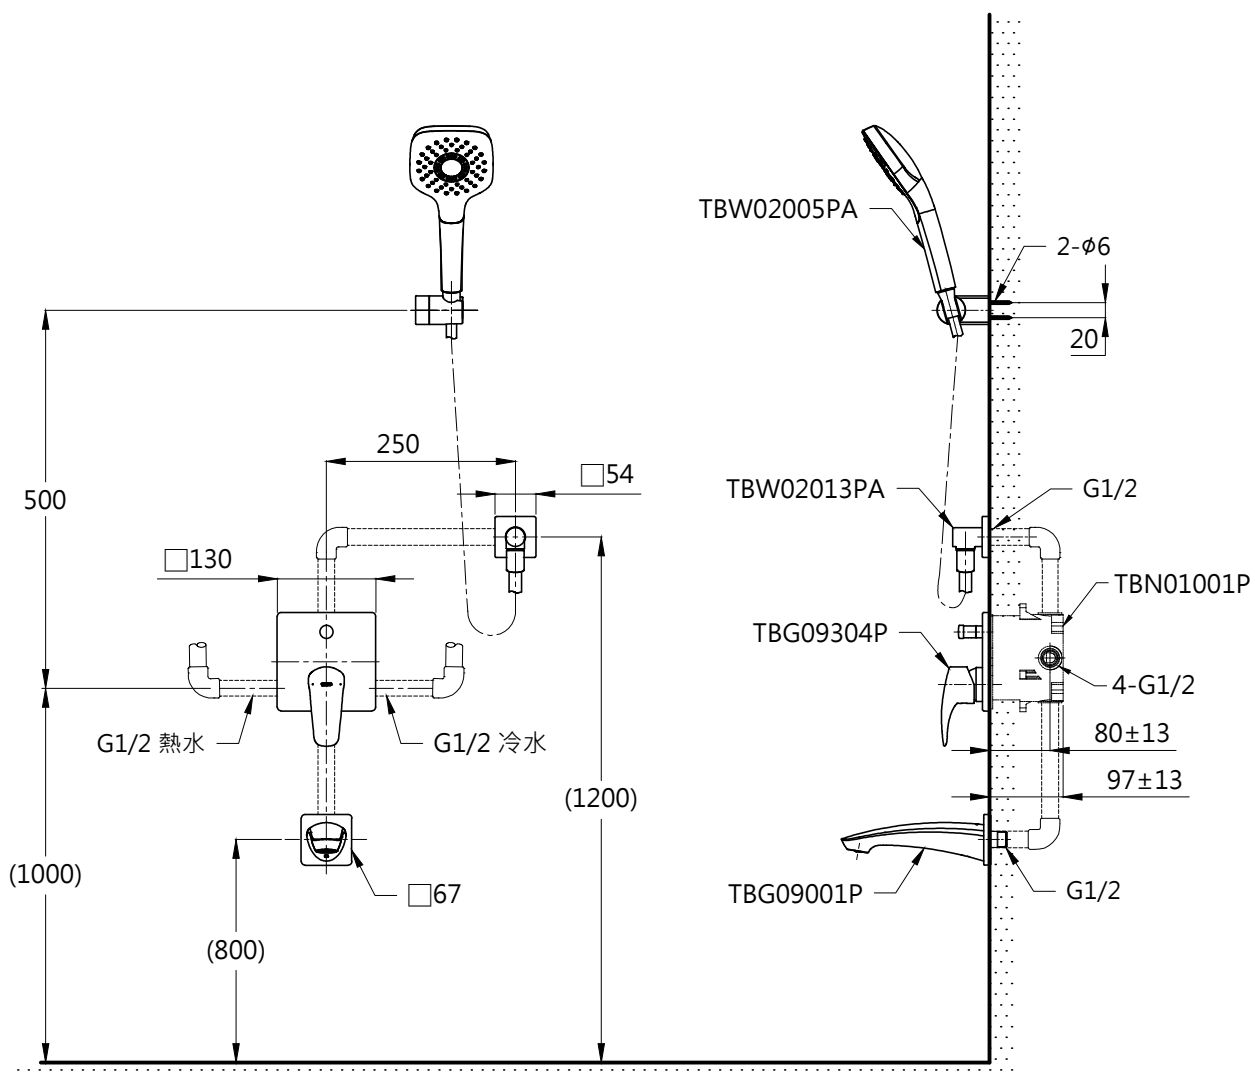

器具明細表		
品番	品名	數量
TBG09304P	開關閥面板	1
TBW02005PA	蓮蓬頭	1
TBG09001P	出水口	1
TBW02013PA	蓮蓬頭出水口	1
TBN01001P	埋入式本體BOX部	1
安裝注意事項: 1.()內尺寸請依使用者的身高做調整。		

TOTO		單位 mm	比例 1:10	名稱 GM系列 埋壁淋浴組八
製圖 蔡宛知	檢圖 李柏穎	審核 生野	日期 2019.10.16	品番 TBG09304P/TBW02005PA TBG09001P/TBW02013PA/TBN01001P
備註	版別 01	修改日期	圖紙 A4	