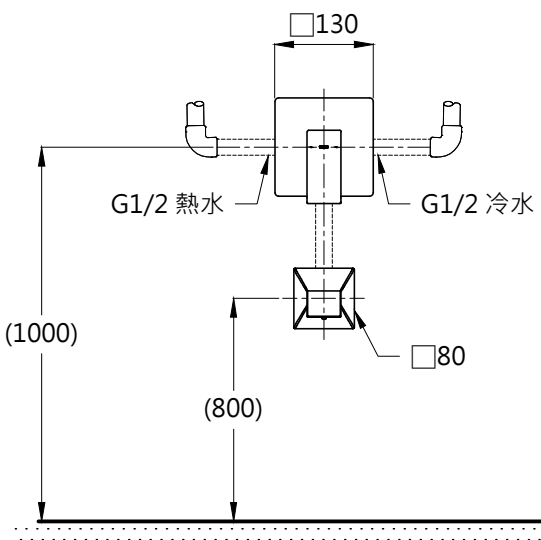

器具明細表		
品番	品名	數量
TBG08303P	開關閥面板	1
TBG08001P	下出水口	1
TBN01001P	埋入式本體BOX部	1
安裝注意事項: 1.()內尺寸請依使用者的身高做調整。		

TOTO		單位 mm	比例 1:10	名稱 GC系列 埋壁淋浴組六
製圖 蔡宛知	檢圖 李柏穎	審核 生野	日期 2019.10.16	品番
備註	版別 01	修改日期	圖紙 A4	TBG08303P/TBG08001P/TBN01001P