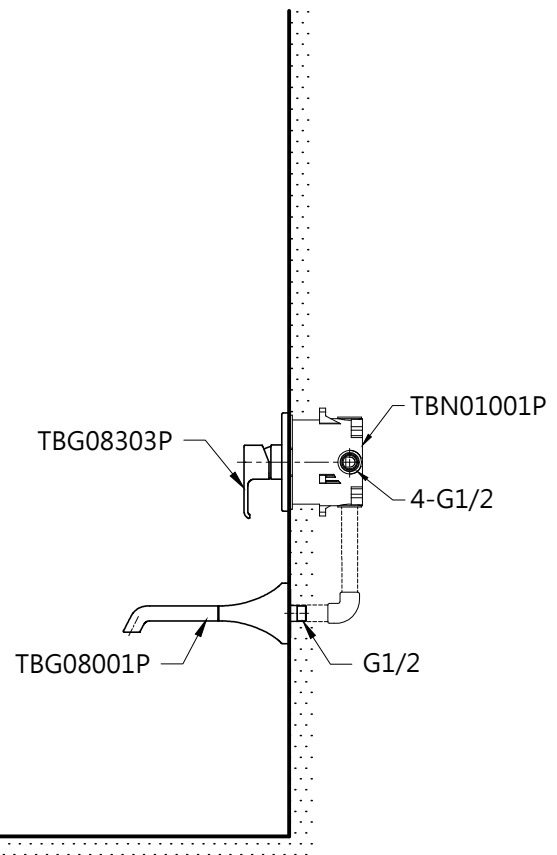

器具明細表		
品番	品名	數量
TBG08303P	開關閥面板	1
TBG08001P	下出水口	1
TBN01001P	埋入式本體BOX部	1
安裝注意事項: 1.()內尺寸請依使用者的身高做調整。		

TOTO		單位 mm	比例 1:10	名稱 GC系列 埋壁淋浴組六
製圖 蔡宛知	檢圖 李柏穎	審核 生野	日期 2019.10.16	品番
備註	版別 01	修改日期	圖紙 A4	TBG08303P/TBG08001P/TBN01001P