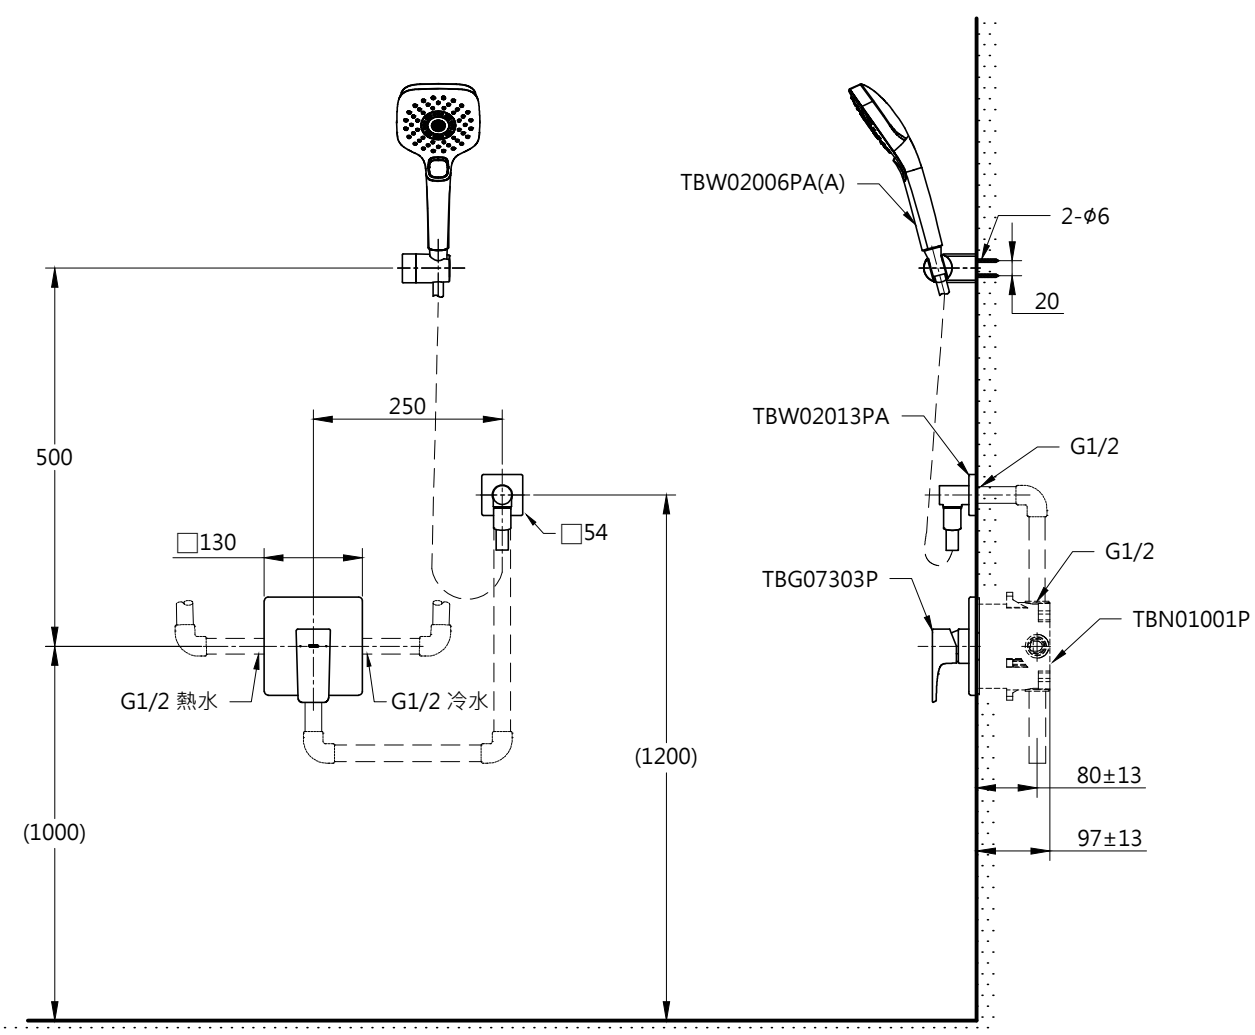

器具明細表		
品番	品名	數量
TBG07303P	開關閥面板	1
TBW02006PA(A)	蓮蓬頭	1
TBN01001P	埋入式本體BOX部	1
TBW02013PA	出水口	1

安裝注意事項:
 1.()內尺寸請依使用者的身高做調整。

TOTO		單位 mm	比例 1:10	名稱 GE 埋壁淋浴組三
製圖 蔡宛知	檢圖 李柏穎	審核 生野	日期 2019.09.05	品番 TBG07303P/TBW02006PA(A) TBN01001P/TBW02013PA
備註	版別 01	修改日期	圖紙 A4	