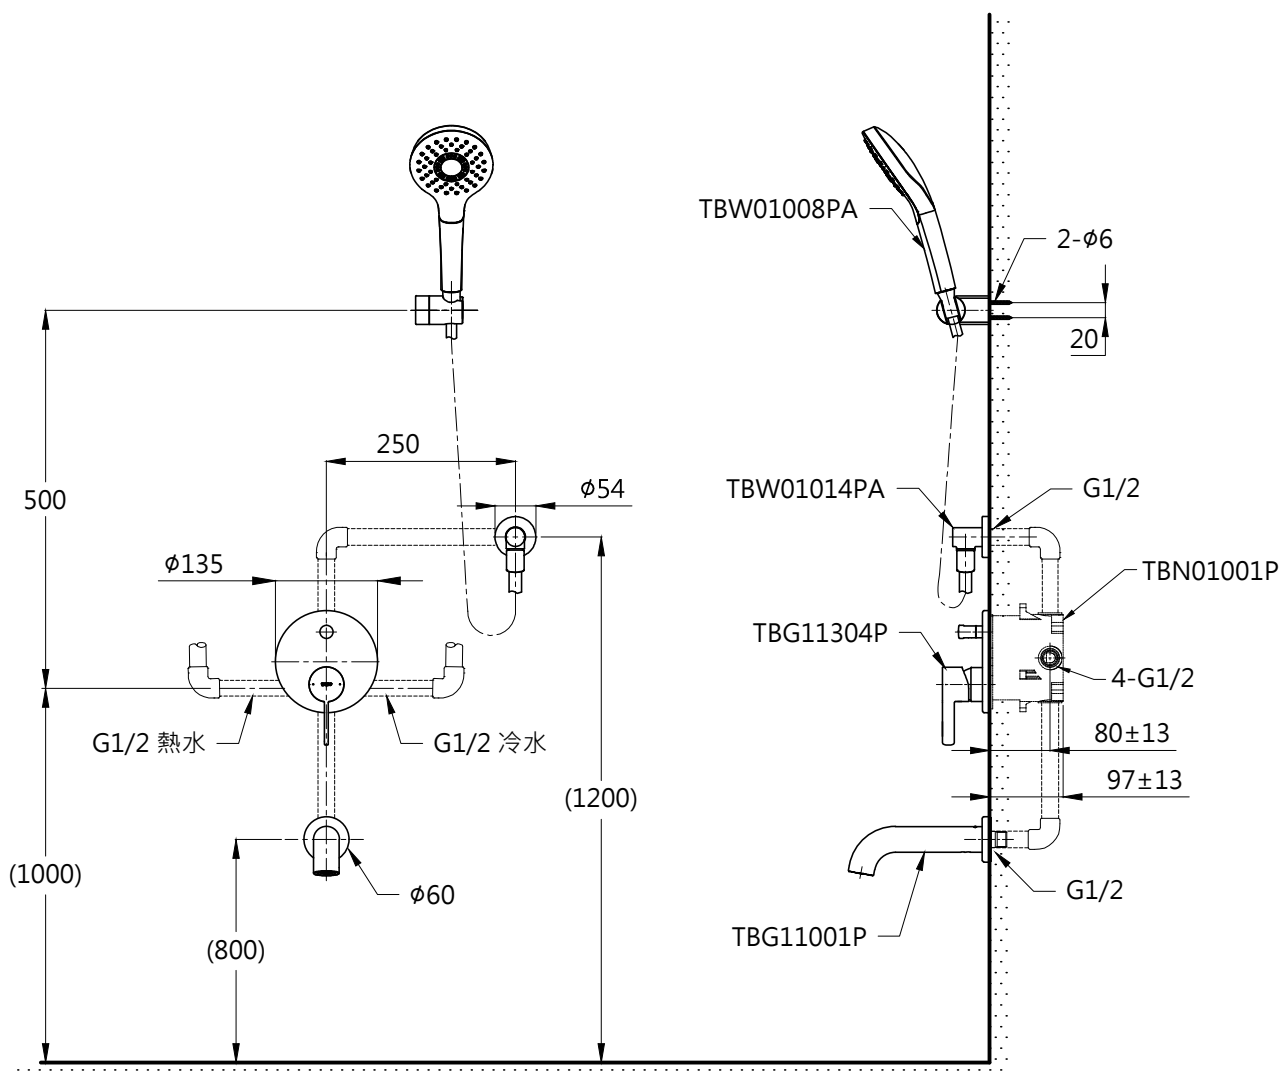

器具明細表		
品番	品名	數量
TBG11304P	開關閥面板	1
TBW01008PA	蓮蓬頭	1
TBG11001P	出水口	1
TBW01014PA	蓮蓬頭出水口	1
TBN01001P	埋入式本體BOX部	1
安裝注意事項: 1.( )內尺寸請依使用者的身高做調整。		

<b>TOTO</b>		單位 mm	比例 1:10	名稱 GF系列 埋壁淋浴組八
製圖 蔡宛知	檢圖 李柏穎	審核 生野	日期 2019.10.16	品番 TBG11304P/TBW01008PA TBG11001P/TBW01014PA/TBN01001P
備註	版別 01	修改日期	圖紙 A4	